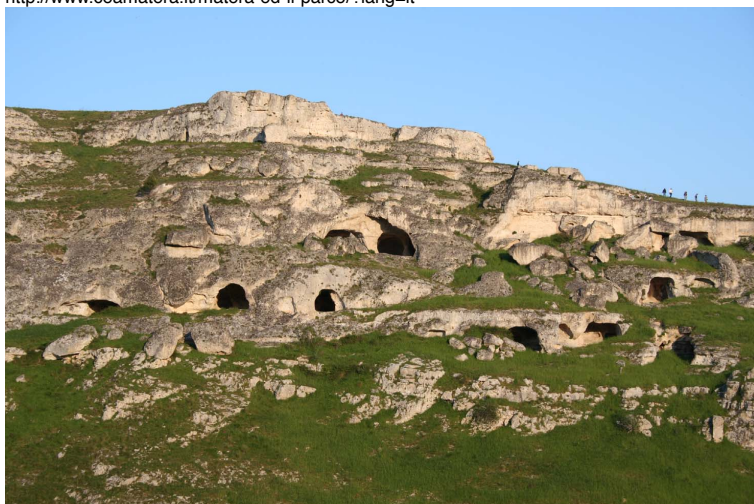

<http://en.wikipedia.org/wiki/File:Mesaverde_cliffpalace_20030914.752.jpg>

Matera - Italia <http://it.wikipedia.org/wiki/Sassi_di_Matera> Case / locuințe / adăposturi în peșteri
<http://www.ceamatera.it/matera-ed-il-parco/?lang=it>