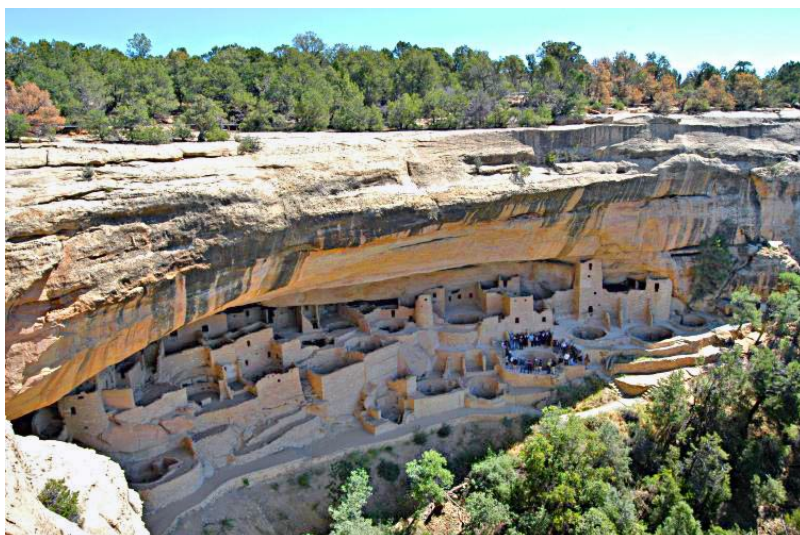

**Locuințe hipogeice tradiționale, Tunisia, Matmata**

[http://en.wikipedia.org/wiki/File:Mesaverde\\_cliffpalace\\_20030914.752.jpg](http://en.wikipedia.org/wiki/File:Mesaverde_cliffpalace_20030914.752.jpg)

[http://www.architetturaeviaggi.it/photogallery.php?par=francia\\_FT\\_111](http://www.architetturaeviaggi.it/photogallery.php?par=francia_FT_111)

Un sat cu locuințe hipogeice, La Fosse ("Groapa"), care se află / este nu departe de orașul Saumur, în Franța.