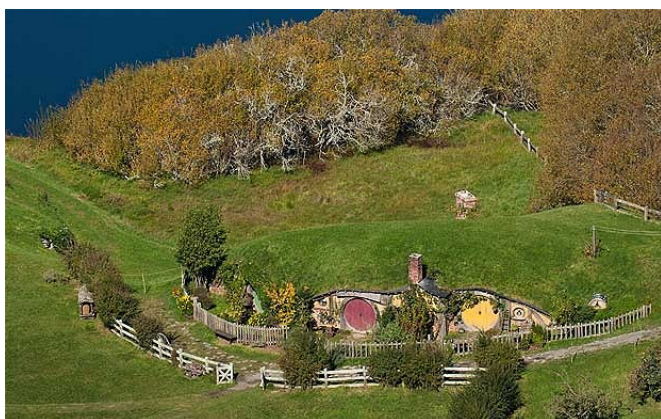

Locuința - bordeiul - unui hobbit