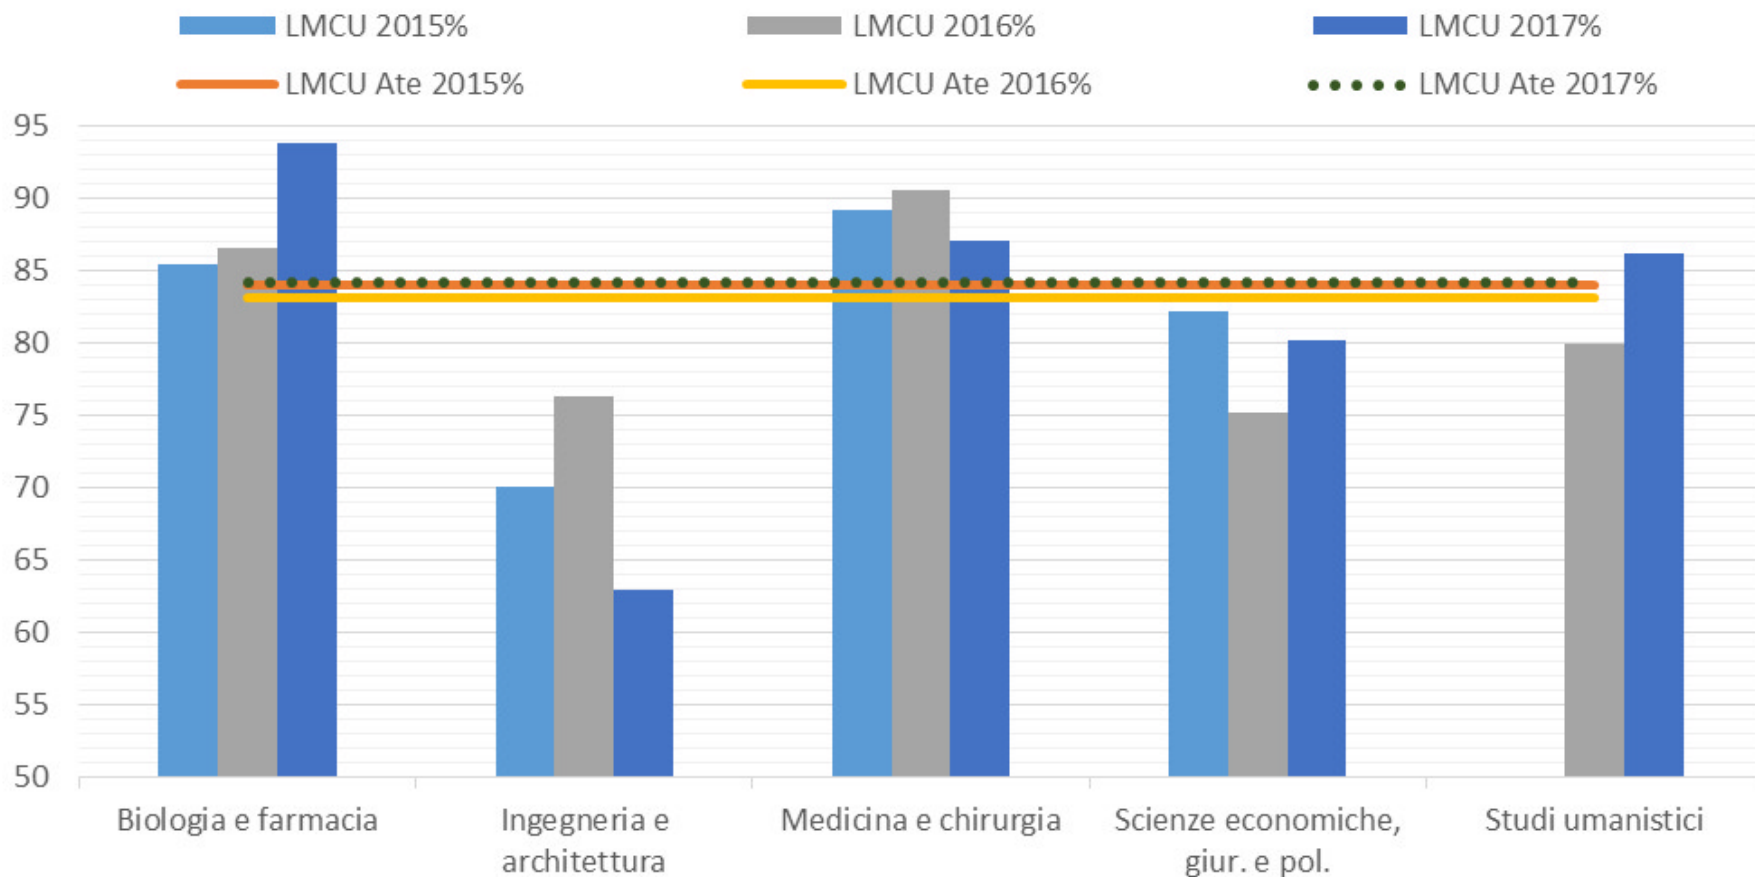

## Dati estrapolati Relazione NVA a.a.2017-2018 (Aprile 2019)

### Soddisfazione complessiva laureandi LMCU

Nella Facoltà di Biologia e farmacia l'indagine del 2017 mostra che quasi il 95% dei laureati della Classe LM13 risultano soddisfatti del corso di studio.