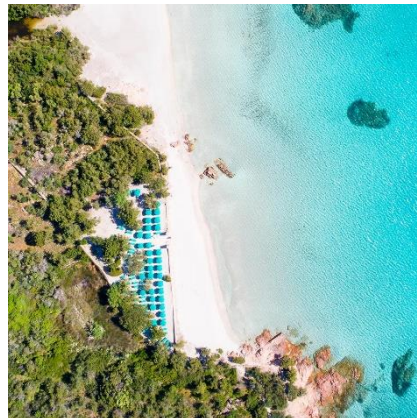

L'INTERCRAL SARDEGNA

Propone per i soci in possesso della tessera Queen-Card anno 2023

Convenzione con le seguenti strutture del gruppo **ITI MARINA HOTELS & RESORTS**

ITI MARINA HOTELS & RESORTS

Nato nel 1978, il Gruppo Alberghiero sardo ITI MARINA Hotels & Resorts è oggi composto da 35 strutture ricettive di proprietà, presenti sulle più famose spiagge e località della Sardegna.

Dalla celebre e iconica Costa Smeralda all'azzurrissimo Sud Sardegna, passando per il Golfo di Olbia, San Teodoro, Budoni e il Golfo di Orosei, oltre alla nota Alghero, ogni rinomata località costiera dell'Isola accoglie, nei suoi lidi e borghi, uno fra i caratteristici alberghi del Gruppo.

Quarantacinque anni di esperienza nel campo dell'ospitalità, elevata cura dei servizi offerti, accoglienza e attenzione per gli Ospiti, sono da sempre i peculiari standard alberghieri che definiscono i solidi valori del Gruppo.

Inserendo il codice promozionale verrà generata una tariffa netta Hotel (sconto a **Voi riservato del 15%**).

Da nord a sud, scopri la nostra
E M O Z I O N A N T E

Sardegna

Il CODICE PROMOZIONALE (**INTSARD2023**) è da inserire nel calendario del booking engine per le seguenti strutture: