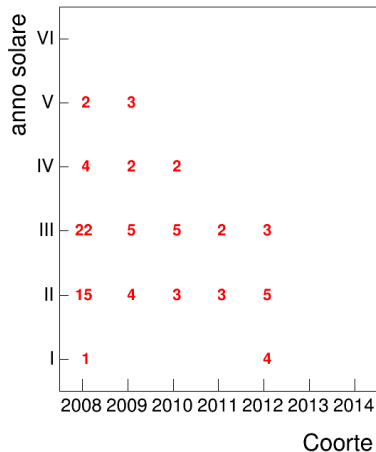

Voto medio e deviazione standard

Coorte

Mediana voto

Coorte

Attività didattiche svolte per anno accademico - Corso BIBLIOTECONOMIA (MOD.A)

Esami

Esami/iscritti iniziali nella coorte %

Voto medio, deviazione standard e mediana - Corso BIBLIOTECONOMIA (MOD.A)