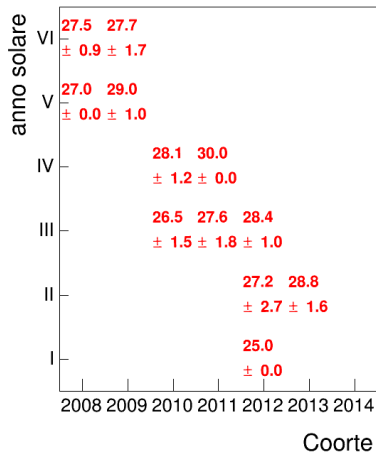

Voto medio, deviazione standard e mediana - Corso SOCIOLINGUISTICA

Voto medio e deviazione standard

Coorte

Mediana voto

Coorte

Attività didattiche svolte per anno accademico - Corso STORIA CONTEMPORANEA 1

Voto medio, deviazione standard e mediana - Corso STORIA CONTEMPORANEA 1

Voto medio e deviazione standard

Mediana voto

Attività didattiche svolte per anno accademico - Corso STORIA DEL CINEMA

Esami

Esami/iscritti iniziali nella coorte %

Voto medio, deviazione standard e mediana - Corso STORIA DEL CINEMA