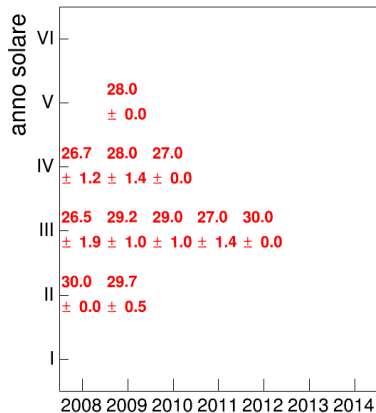

Esami

Esami/iscritti iniziali nella coorte %

Voto medio, deviazione standard e mediana - Corso LETTERATURA SPAGNOLA 1 (MOD.A)

Voto medio e deviazione standard

Coorte

Mediana voto

Coorte

Attività didattiche svolte per anno accademico - Corso LINGUA INGLESE 1