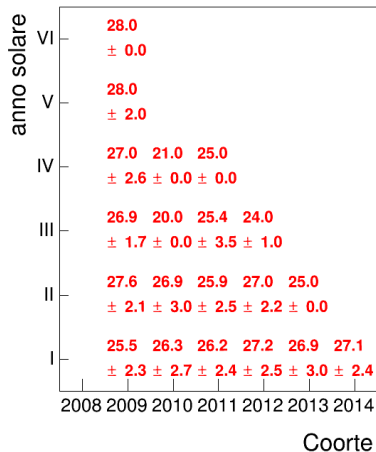

Mediana voto

Attività didattiche svolte per anno accademico - Corso STORIA MODERNA 1

Esami

Esami/iscritti iniziali nella coorte %

Voto medio, deviazione standard e mediana - Corso STORIA MODERNA 1

Voto medio e deviazione standard

Mediana voto

Attività didattiche svolte per anno accademico - Corso STORIA ROMANA 1

Esami

Esami/iscritti iniziali nella coorte %

Voto medio, deviazione standard e mediana - Corso STORIA ROMANA 1

Voto medio e deviazione standard