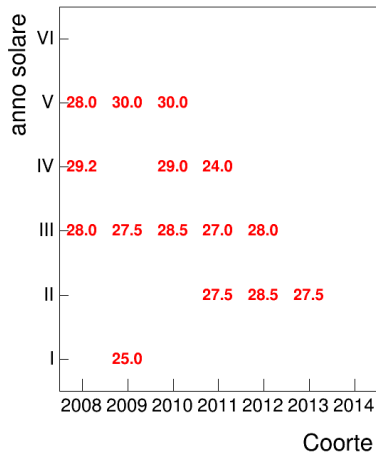

Coorte

Mediana voto

Coorte

Attività didattiche svolte per anno accademico - Corso LETTERATURA SPAGNOLA 1

Voto medio, deviazione standard e mediana - Corso LETTERATURA SPAGNOLA 1

Voto medio e deviazione standard

Mediana voto

Attività didattiche svolte per anno accademico - Corso LINGUA LATINA

Esami

Esami/iscritti iniziali nella coorte %

Voto medio, deviazione standard e mediana - Corso LINGUA LATINA

Voto medio e deviazione standard