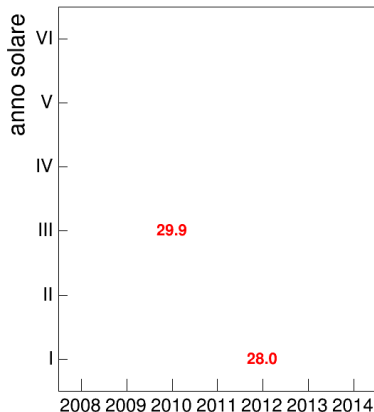

Mediana voto