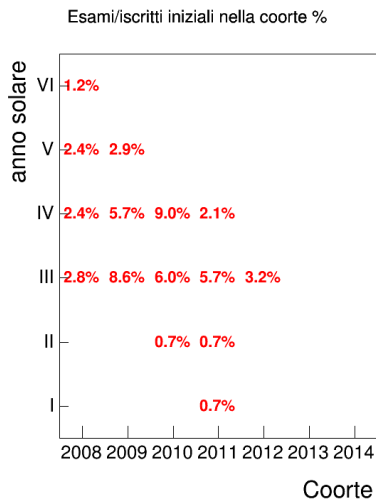

Coorte

Attività didattiche svolte per anno accademico - Corso BIBLIOTECONOMIA

Esami

Coorte

Esami/iscritti iniziali nella coorte %

Coorte

Voto medio, deviazione standard e mediana - Corso BIBLIOTECONOMIA

Voto medio e deviazione standard

Coorte

Mediana voto

Coorte

Attività didattiche svolte per anno accademico - Corso ETNOMUSICOLOGIA 1

Voto medio, deviazione standard e mediana - Corso ETNOMUSICOLOGIA 1

Voto medio e deviazione standard

Mediana voto

Attività didattiche svolte per anno accademico - Corso LETTERATURA COMPARATA 1

Voto medio, deviazione standard e mediana - Corso LETTERATURA COMPARATA 1

Voto medio e deviazione standard

Coorte

Mediana voto