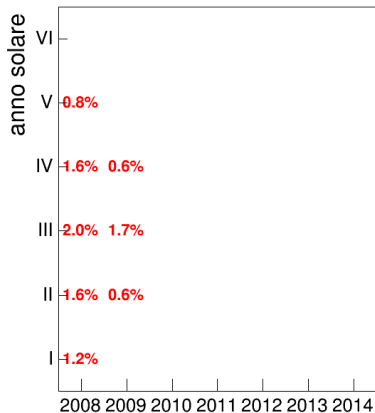

Esami/iscritti iniziali nella coorte %