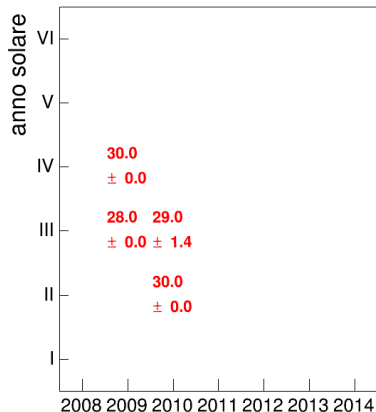

1

Esami

Coorte

Esami/iscritti iniziali nella coorte %

Coorte

Voto medio, deviazione standard e mediana - Corso LETTERATURA SARDA E LETTERATURE REGIONALI

1

Voto medio e deviazione standard