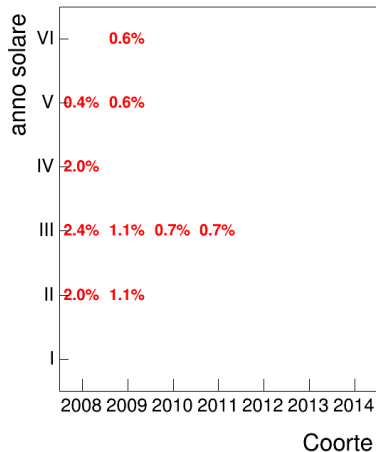

Attività didattiche svolte per anno accademico - Corso LETTERATURA COMPARATA 1

Voto medio, deviazione standard e mediana - Corso LETTERATURA COMPARATA 1

Voto medio e deviazione standard

Coorte

Mediana voto

Coorte

Attività didattiche svolte per anno accademico - Corso LETTERATURA INGLESE 1 (MOD.A)

Esami

Esami/iscritti iniziali nella coorte %

Voto medio, deviazione standard e mediana - Corso LETTERATURA INGLESE 1 (MOD.A)