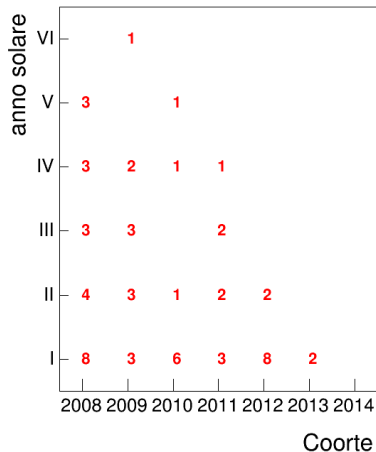

Attività didattiche svolte per anno accademico - Corso GRAMMATICA E DIALETTOLOGIA GRECA

Esami