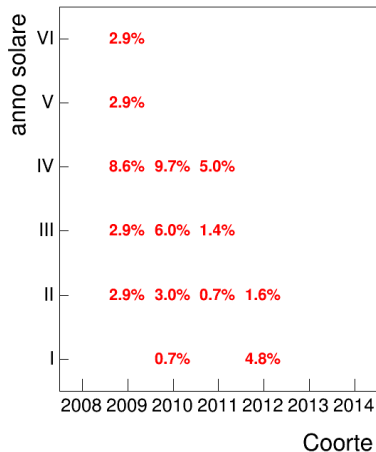

Coorte

Mediana voto

Coorte

Attività didattiche svolte per anno accademico - Corso LETTERATURA SPAGNOLA 1

Voto medio, deviazione standard e mediana - Corso LETTERATURA SPAGNOLA 1

Voto medio e deviazione standard

Mediana voto

Attività didattiche svolte per anno accademico - Corso LINGUA LATINA

Esami

Esami/iscritti iniziali nella coorte %

Voto medio, deviazione standard e mediana - Corso LINGUA LATINA

Voto medio e deviazione standard

Coorte

Mediana voto

Coorte

Attività didattiche svolte per anno accademico - Corso SOCIOLINGUISTICA

Esami

Coorte

Esami/iscritti iniziali nella coorte %

Coorte