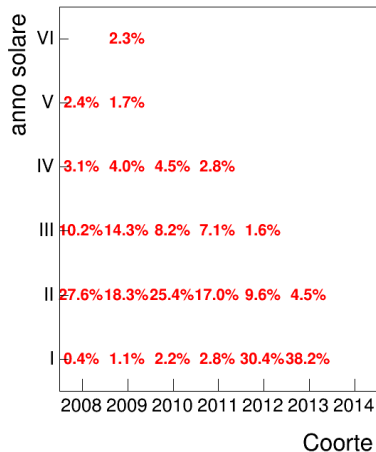

Coorte

Attività didattiche svolte per anno accademico - Corso GEOGRAFIA

Esami

Esami/iscritti iniziali nella coorte %

Voto medio, deviazione standard e mediana - Corso GEOGRAFIA

Voto medio e deviazione standard