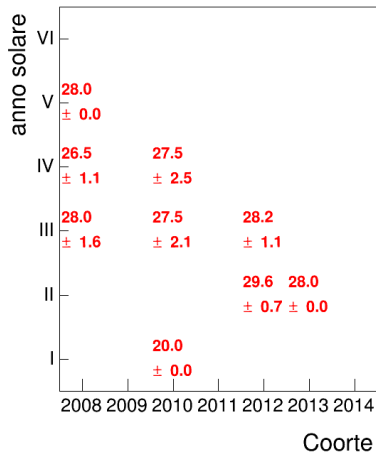

Voto medio, deviazione standard e mediana - Corso LETTERATURA FRANCESE 1 (MOD.A)

Voto medio e deviazione standard