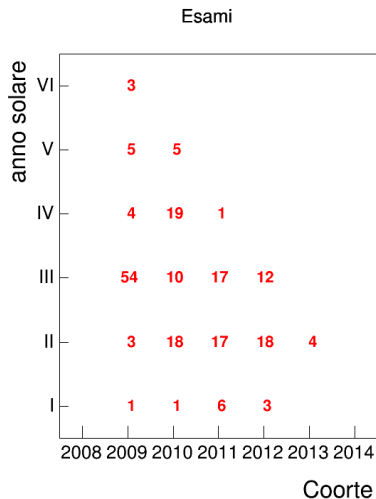

Esami

Esami/iscritti iniziali nella coorte %

Voto medio, deviazione standard e mediana - Corso STORIA DELL'ARTE MODERNA 1 (MOD.A)

Voto medio e deviazione standard

Coorte

Mediana voto

Coorte

Attività didattiche svolte per anno accademico - Corso LABORATORIO DI INFORMATICA 1