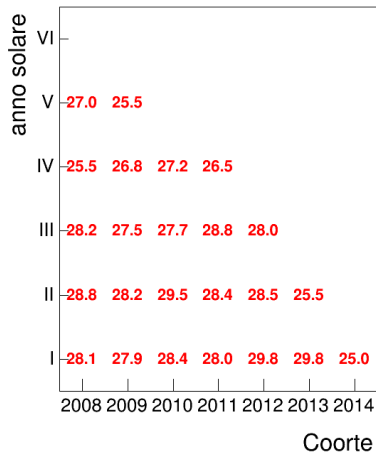

Voto medio e deviazione standard

Coorte

Mediana voto

Coorte

Attività didattiche svolte per anno accademico - Corso LETTERATURA ITALIANA 1

Voto medio, deviazione standard e mediana - Corso LETTERATURA ITALIANA 1

Voto medio e deviazione standard

Mediana voto

Attività didattiche svolte per anno accademico - Corso LETTERATURA ITALIANA 2

Voto medio, deviazione standard e mediana - Corso LETTERATURA ITALIANA 2

Voto medio e deviazione standard