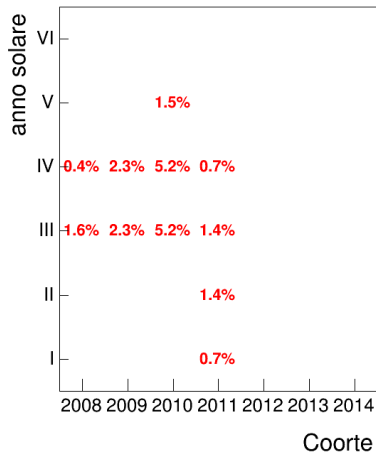

Esami/iscritti iniziali nella coorte %