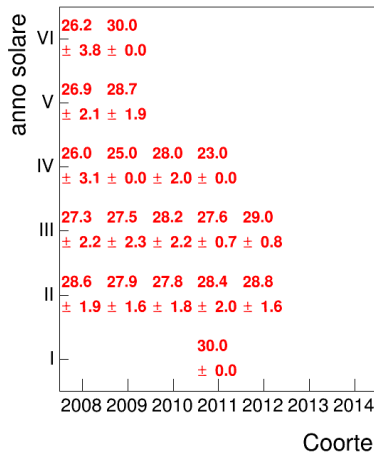

Mediana voto

Attività didattiche svolte per anno accademico - Corso FILOLOGIA ROMANZA 1

Voto medio, deviazione standard e mediana - Corso FILOGIA ROMANZA 1

Voto medio e deviazione standard

Mediana voto

Attività didattiche svolte per anno accademico - Corso FILOGIA ROMANZA 1 (MOD.A) - LINGUISTICA SARDA 1