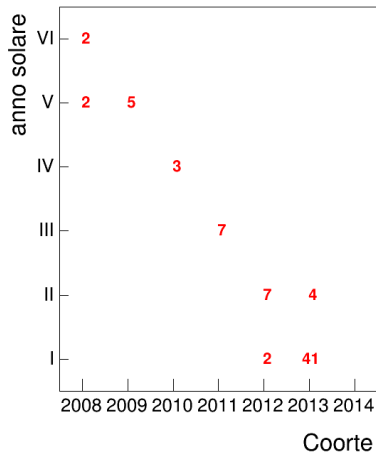

Voto medio e deviazione standard

Mediana voto

Attività didattiche svolte per anno accademico - Corso STORIA MEDIEVALE 1

Voto medio, deviazione standard e mediana - Corso STORIA MEDIEVALE 1

Voto medio e deviazione standard

Mediana voto

Attività didattiche svolte per anno accademico - Corso STORIA MODERNA 1

Esami

Esami/iscritti iniziali nella coorte %

Voto medio, deviazione standard e mediana - Corso STORIA MODERNA 1

Voto medio e deviazione standard