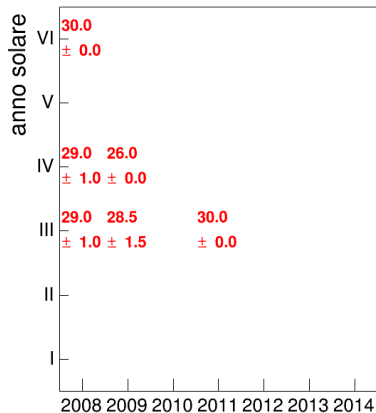

Esami

Esami/iscritti iniziali nella coorte %

Voto medio, deviazione standard e mediana - Corso ISTITUZIONI DI STORIA DELLA FILOSOFIA (MOD.A)

Voto medio e deviazione standard

Coorte

Mediana voto

Coorte

Attività didattiche svolte per anno accademico - Corso ISTITUZIONI DI STORIA DELLA FILOSOFIA MODERNA (MOD.A)