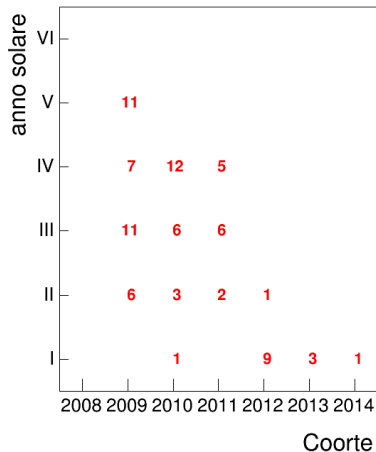

Esami

Esami/iscritti iniziali nella coorte %

Voto medio, deviazione standard e mediana - Corso LETTERATURA INGLESE 1

Voto medio e deviazione standard

Coorte

Mediana voto

Coorte

Attività didattiche svolte per anno accademico - Corso LETTERATURA LATINA 1 (MOD.A)

Esami

Esami/iscritti iniziali nella coorte %

Voto medio, deviazione standard e mediana - Corso LETTERATURA LATINA 1 (MOD.A)

Voto medio e deviazione standard

Mediana voto

Attività didattiche svolte per anno accademico - Corso LETTERATURA LATINA 1 (MOD.B)