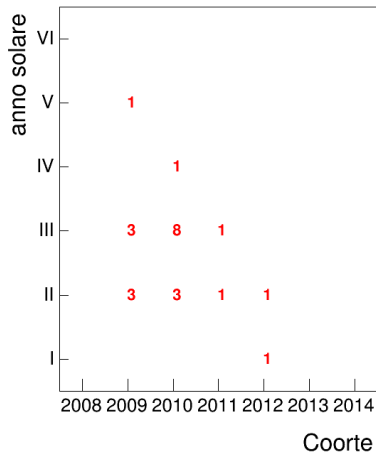

Voto medio e deviazione standard

Mediana voto

Attività didattiche svolte per anno accademico - Corso STORIA DELLA SARDEGNA MODERNA 1

Esami

Esami/iscritti iniziali nella coorte %

Voto medio, deviazione standard e mediana - Corso STORIA DELLA SARDEGNA MODERNA 1

Voto medio e deviazione standard

Coorte

Mediana voto

Coorte

Attività didattiche svolte per anno accademico - Corso STORIA DELL'EUROPA CONTEMPORANEA

Esami

Esami/iscritti iniziali nella coorte %

Voto medio, deviazione standard e mediana - Corso STORIA DELL'EUROPA CONTEMPORANEA