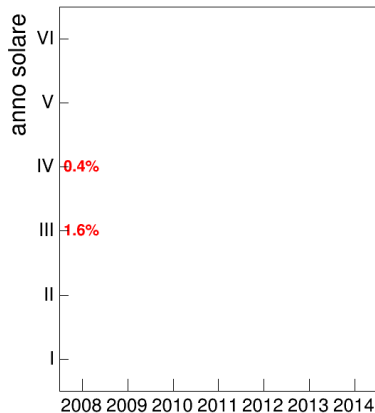

Voto medio e deviazione standard

Mediana voto

Attività didattiche svolte per anno accademico - Corso LETTERATURA GRECA 1 (MOD.A)

Esami

Coorte

Esami/iscritti iniziali nella coorte %

Coorte

Voto medio, deviazione standard e mediana - Corso LETTERATURA GRECA 1 (MOD.A)