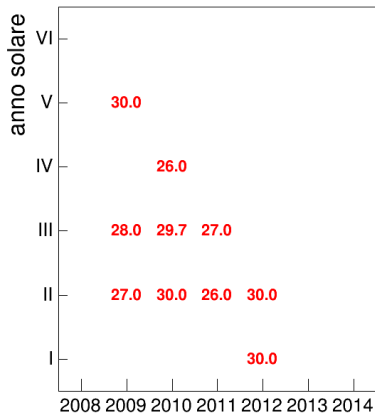

Voto medio e deviazione standard

Mediana voto

Attività didattiche svolte per anno accademico - Corso STORIA DELLA SARDEGNA MODERNA 1

Esami

Esami/iscritti iniziali nella coorte %

Voto medio, deviazione standard e mediana - Corso STORIA DELLA SARDEGNA MODERNA 1

Voto medio e deviazione standard

Coorte

Mediana voto

Coorte

Attività didattiche svolte per anno accademico - Corso STORIA DELL'EUROPA CONTEMPORANEA

Esami

Esami/iscritti iniziali nella coorte %

Voto medio, deviazione standard e mediana - Corso STORIA DELL'EUROPA CONTEMPORANEA