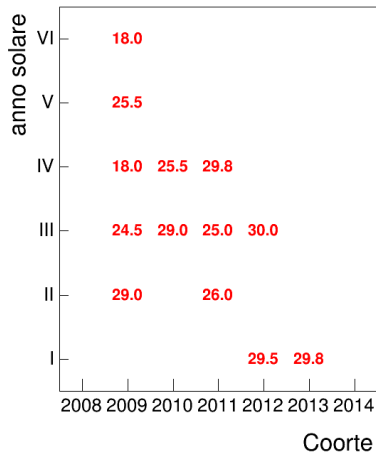

Mediana voto

Attività didattiche svolte per anno accademico - Corso GRAMMATICA LATINA 1

Esami

Esami/iscritti iniziali nella coorte %

Voto medio, deviazione standard e mediana - Corso GRAMMATICA LATINA 1

Voto medio e deviazione standard

Mediana voto

Attività didattiche svolte per anno accademico - Corso LABORATORIO DI LINGUA FRANCESE 1

Esami

Esami/iscritti iniziali nella coorte %

Voto medio, deviazione standard e mediana - Corso LABORATORIO DI LINGUA FRANCESE 1