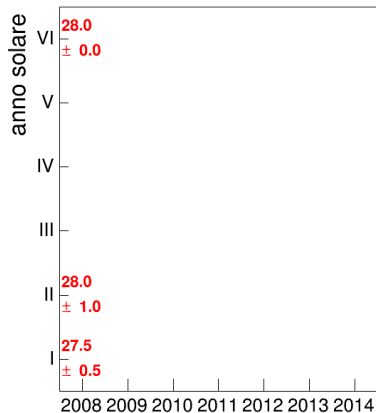

Voto medio, deviazione standard e mediana - Corso SOCIOLOGIA GENERALE (MOD.A)

Voto medio e deviazione standard