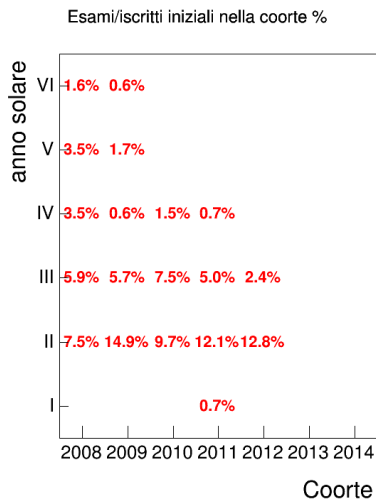

Mediana voto

Attività didattiche svolte per anno accademico - Corso STORIA MODERNA 1

Esami

Esami/iscritti iniziali nella coorte %

Voto medio, deviazione standard e mediana - Corso STORIA MODERNA 1

Voto medio e deviazione standard

Mediana voto

Attività didattiche svolte per anno accademico - Corso STORIA ROMANA 1

Esami

Esami/iscritti iniziali nella coorte %

Voto medio, deviazione standard e mediana - Corso STORIA ROMANA 1

Voto medio e deviazione standard

Mediana voto

Attività didattiche svolte per anno accademico - Corso FILOLOGIA ROMANZA 1

Voto medio, deviazione standard e mediana - Corso FILOGIA ROMANZA 1

Voto medio e deviazione standard

Mediana voto

Attività didattiche svolte per anno accademico - Corso FILOGIA ROMANZA 1 (MOD.A) - LINGUISTICA SARDA 1