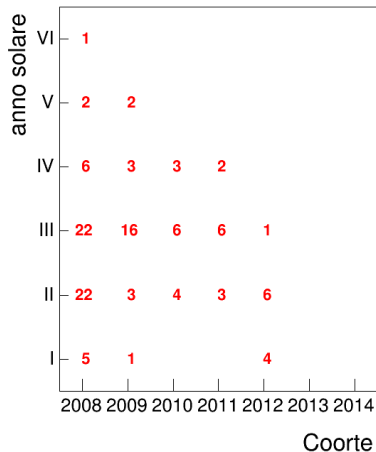

Attività didattiche svolte per anno accademico - Corso ARCHIVISTICA (MOD.A)

Esami