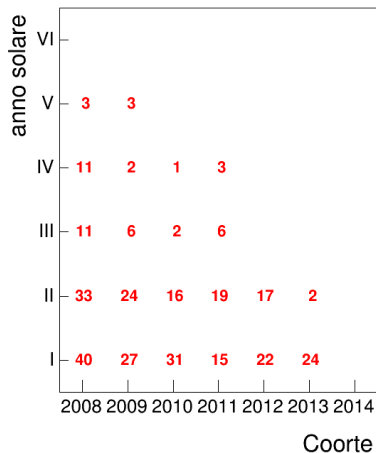

Voto medio e deviazione standard

Coorte

Mediana voto

Coorte

Attività didattiche svolte per anno accademico - Corso LABORATORIO DI LINGUA INGLESE 1

Esami

Esami/iscritti iniziali nella coorte %

Voto medio, deviazione standard e mediana - Corso LABORATORIO DI LINGUA INGLESE 1

Voto medio e deviazione standard

Coorte

Mediana voto

Coorte

Attività didattiche svolte per anno accademico - Corso LABORATORIO DI LINGUA SARDA

Esami

Esami/iscritti iniziali nella coorte %

Voto medio, deviazione standard e mediana - Corso LABORATORIO DI LINGUA SARDA