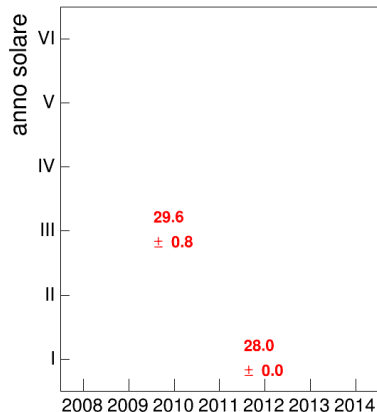

Voto medio, deviazione standard e mediana - Corso TEORIA E TECNICA DEL LINGUAGGIO GIORNALISTICO 1

Voto medio e deviazione standard