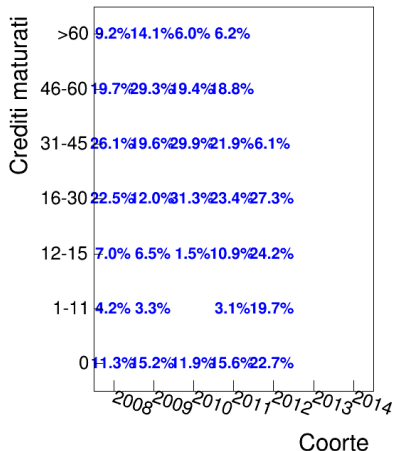

Iscritti nella coorte e laureati

Iscritti nella coorte

Laureati

CFU maturati nel I anno solare

Sinistra: studenti iscritti iniziali nella coorte per fascia di crediti e per coorte

Destra: percentuale degli studenti iscritti iniziali nella coorte per fascia di crediti e per coorte

CFU maturati nel II anno solare

Sinistra: iscritti al secondo anno per fascia di crediti e per coorte

Destra: percentuale degli iscritti al secondo anno per fascia di crediti e per coorte

CFU maturati nel III anno solare

Sinistra: iscritti al terzo anno per fascia di crediti e per coorte

Destra: percentuale degli iscritti al terzo anno per fascia di crediti e per coorte

Progressione della carriera: CFU complessivi al termine del I anno solare