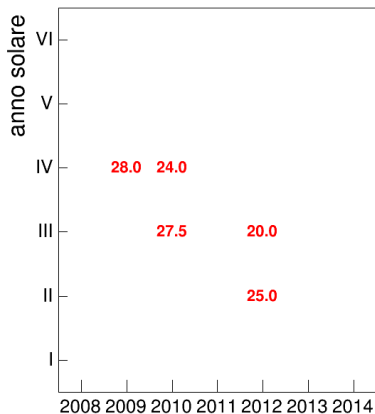

Mediana voto