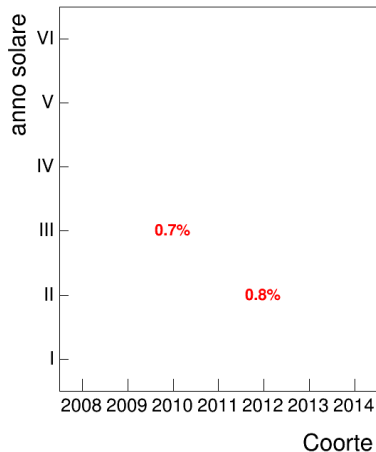

Coorte

Attività didattiche svolte per anno accademico - Corso LINGUA E LETTERATURA SANSCRITA 1

Esami

Esami/iscritti iniziali nella coorte %

Voto medio, deviazione standard e mediana - Corso LINGUA E LETTERATURA SANSCRITA 1