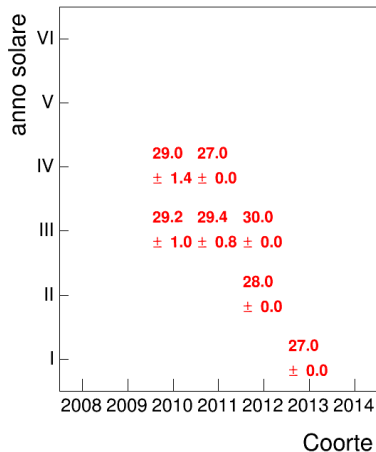

Voto medio, deviazione standard e mediana - Corso STORIA CONTEMPORANEA 1 (MOD.A)

Voto medio e deviazione standard