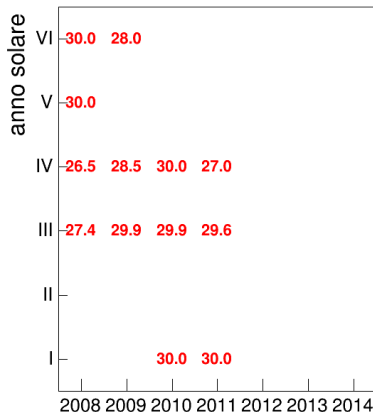

Coorte

Voto medio, deviazione standard e mediana - Corso ARCHEOLOGIA E STORIA DELL'ARTE GRECA E ROMANA 1

Voto medio e deviazione standard

Coorte

Mediana voto

Coorte

Attività didattiche svolte per anno accademico - Corso ARCHIVISTICA (MOD.A)