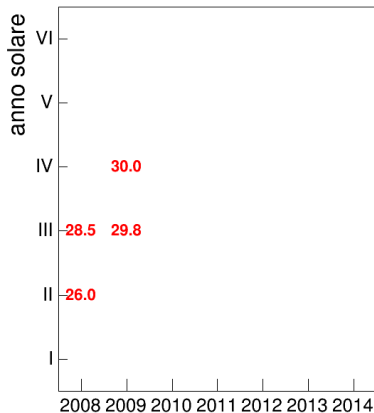

Coorte

Voto medio, deviazione standard e mediana - Corso STORIA DEL TEATRO E DELLO SPETTACOLO 1

Voto medio e deviazione standard

Coorte

Mediana voto

Coorte

Attività didattiche svolte per anno accademico - Corso ISTITUZIONI DI ESTETICA