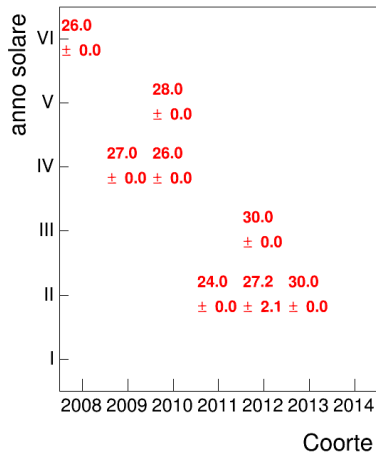

Report Corso LETTERE - Laurea Triennale

Presidio per la Qualità d'Ateneo

Università degli Studi di Cagliari

24 luglio 2015

Dati di monitoraggio dei CDS

- Monitoraggio dei corsi di laurea accreditati ed attivati per l'anno accademico 2014/15
- Fonte dati D.R.S.I., aggiornamento al 15/04/2015
- Analisi basata sui dati degli studenti appartenenti alle coorte, dalla coorte 2008 al 2014
- Indicatori per ciascuna coorte riguardanti:
 - ① riepilogo iscritti e laureati
 - ② progressione delle carriere degli iscritti nella coorte
 - ③ dati sulle singole attività didattiche: esami svolti, voto medio, deviazione standard, mediana
- Elaborazione effettuata col framework di analisi dati ROOT

Esami

Esami/iscritti iniziali nella coorte %

Voto medio, deviazione standard e mediana - Corso LETTERATURA GRECA 1

Voto medio e deviazione standard

Mediana voto

Attività didattiche svolte per anno accademico - Corso LETTERATURA INGLESE 1

Esami

Esami/iscritti iniziali nella coorte %

Voto medio, deviazione standard e mediana - Corso LETTERATURA INGLESE 1

Voto medio e deviazione standard

Coorte

Mediana voto

Coorte

Attività didattiche svolte per anno accademico - Corso LETTERATURA LATINA 1 (MOD.A)