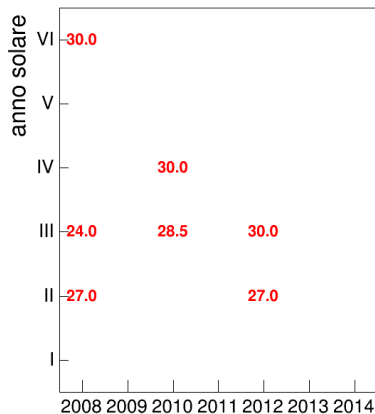

Mediana voto