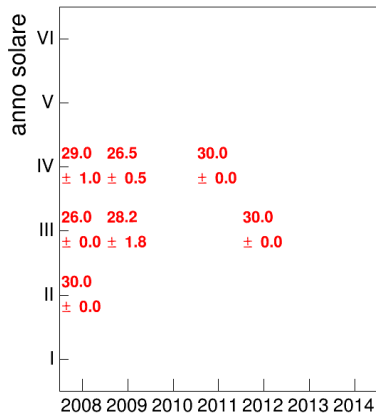

Voto medio, deviazione standard e mediana - Corso STORIA DELLA MUSICA

Voto medio e deviazione standard