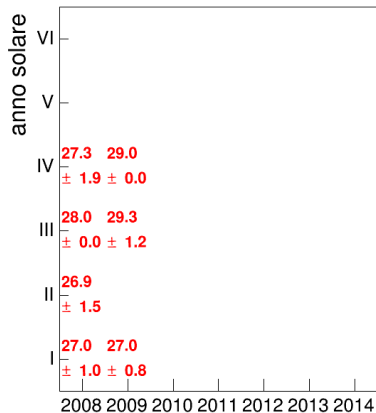

Voto medio, deviazione standard e mediana - Corso SEMIOTICA DEL TESTO

Voto medio e deviazione standard