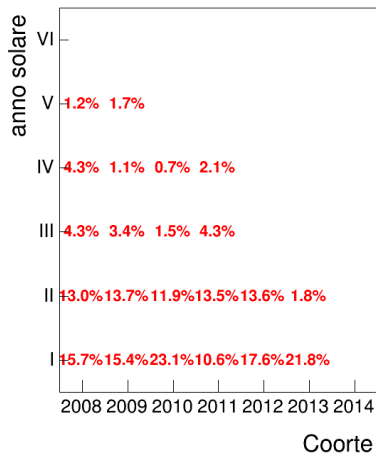

Mediana voto

Attività didattiche svolte per anno accademico - Corso LABORATORIO DI LINGUA FRANCESE 1

Esami

Esami/iscritti iniziali nella coorte %

Voto medio, deviazione standard e mediana - Corso LABORATORIO DI LINGUA FRANCESE 1

Voto medio e deviazione standard

Coorte

Mediana voto

Coorte

Attività didattiche svolte per anno accademico - Corso LABORATORIO DI LINGUA INGLESE 1

Esami

Esami/iscritti iniziali nella coorte %

Voto medio, deviazione standard e mediana - Corso LABORATORIO DI LINGUA INGLESE 1

Voto medio e deviazione standard

Coorte

Mediana voto

Coorte

Attività didattiche svolte per anno accademico - Corso LABORATORIO DI LINGUA SARDA

Esami

Esami/iscritti iniziali nella coorte %

Voto medio, deviazione standard e mediana - Corso LABORATORIO DI LINGUA SARDA