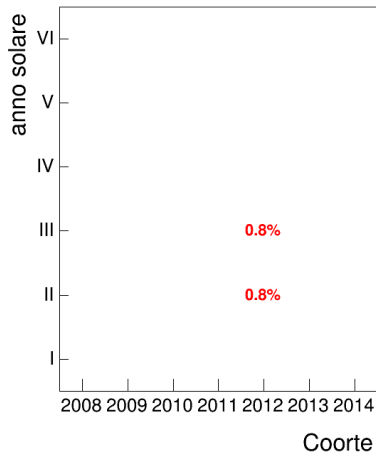

Esami

Esami/iscritti iniziali nella coorte %

Voto medio, deviazione standard e mediana - Corso STORIA DEL GIORNALISMO

Voto medio e deviazione standard

Mediana voto

Attività didattiche svolte per anno accademico - Corso LABORATORIO DI TRADUZIONE LATINA