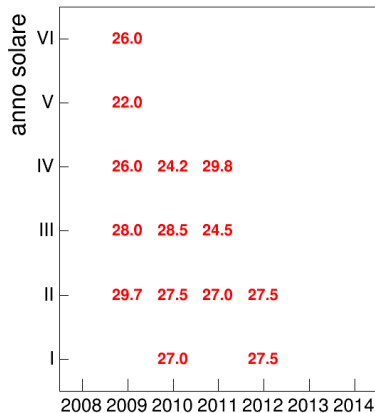

Mediana voto