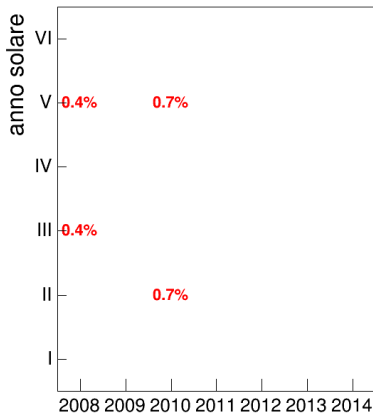

Esami/iscritti iniziali nella coorte %