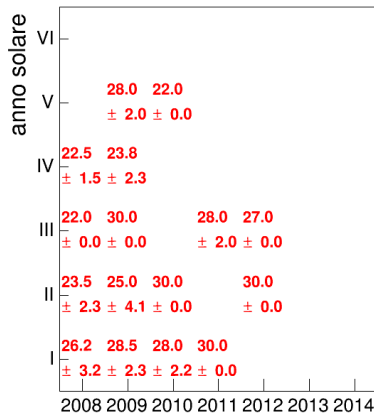

Voto medio e deviazione standard

Mediana voto

Attività didattiche svolte per anno accademico - Corso LETTERATURA ITALIANA 2

Voto medio, deviazione standard e mediana - Corso LETTERATURA ITALIANA 2

Voto medio e deviazione standard

Mediana voto

Attività didattiche svolte per anno accademico - Corso LETTERATURA LATINA 1

Voto medio, deviazione standard e mediana - Corso LETTERATURA LATINA 1

Voto medio e deviazione standard

Coorte

Mediana voto