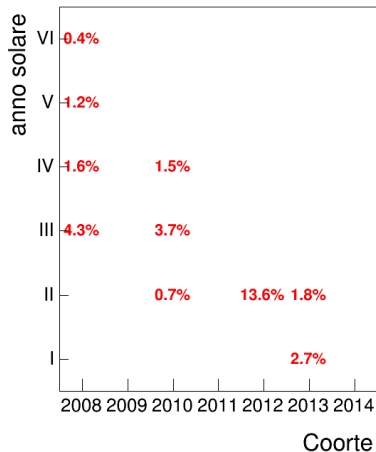

Esami/iscritti iniziali nella coorte %