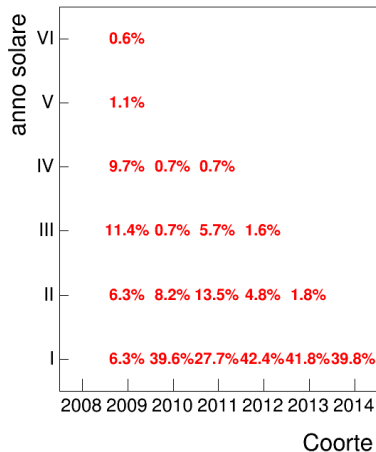

Mediana voto

Attività didattiche svolte per anno accademico - Corso STORIA MODERNA 1

Esami

Esami/iscritti iniziali nella coorte %

Voto medio, deviazione standard e mediana - Corso STORIA MODERNA 1

Voto medio e deviazione standard

Mediana voto

Attività didattiche svolte per anno accademico - Corso STORIA ROMANA 1

Esami

Esami/iscritti iniziali nella coorte %

Voto medio, deviazione standard e mediana - Corso STORIA ROMANA 1

Voto medio e deviazione standard