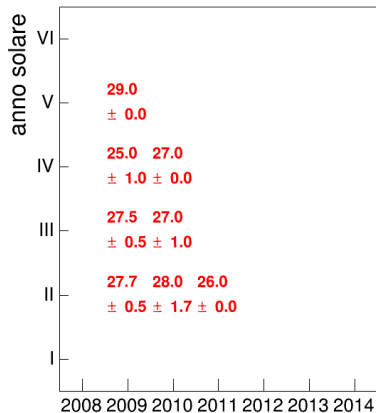

Voto medio, deviazione standard e mediana - Corso STORIA DELL'EUROPA CONTEMPORANEA

Voto medio e deviazione standard