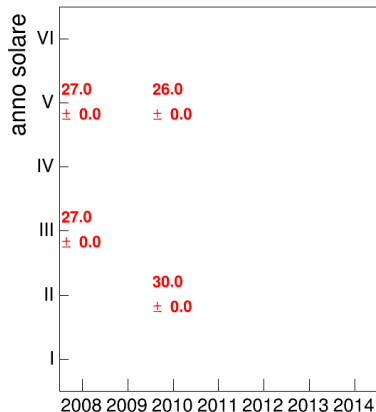

Esami

Coorte

Esami/iscritti iniziali nella coorte %

Coorte

Voto medio, deviazione standard e mediana - Corso FILOGIA ROMANZA 1 (MOD.A) - LINGUISTICA SARDA 1

Voto medio e deviazione standard

Coorte

Mediana voto