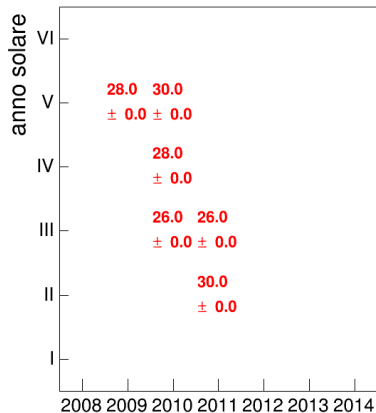

Esami

Esami/iscritti iniziali nella coorte %

Voto medio, deviazione standard e mediana - Corso STORIA DELL'ARTE CONTEMPORANEA 1 (MOD.A)

Voto medio e deviazione standard

Coorte

Mediana voto

Coorte

Attività didattiche svolte per anno accademico - Corso ARCHIVISTICA