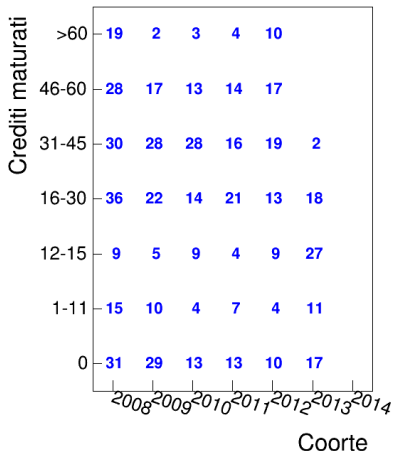

Iscritti nella coorte e laureati

Iscritti nella coorte

Laureati

CFU maturati nel I anno solare

Sinistra: studenti iscritti iniziali nella coorte per fascia di crediti e per coorte

Destra: percentuale degli studenti iscritti iniziali nella coorte per fascia di crediti e per coorte

CFU maturati nel II anno solare

Sinistra: iscritti al secondo anno per fascia di crediti e per coorte

Destra: percentuale degli iscritti al secondo anno per fascia di crediti e per coorte

CFU maturati nel III anno solare