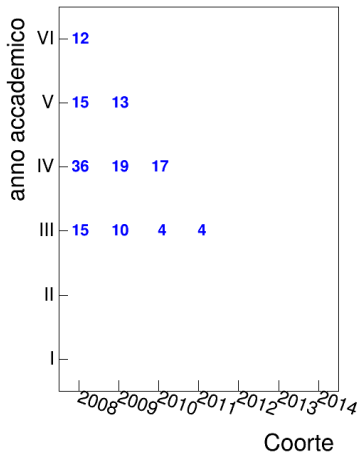

Report Corso LETTERE - Laurea Triennale

Presidio per la Qualità d'Ateneo

Università degli Studi di Cagliari

24 luglio 2015

Dati di monitoraggio dei CDS

- Monitoraggio dei corsi di laurea accreditati ed attivati per l'anno accademico 2014/15
- Fonte dati D.R.S.I., aggiornamento al 15/04/2015
- Analisi basata sui dati degli studenti appartenenti alle coorte, dalla coorte 2008 al 2014
- Indicatori per ciascuna coorte riguardanti:
 - ① riepilogo iscritti e laureati
 - ② progressione delle carriere degli iscritti nella coorte
 - ③ dati sulle singole attività didattiche: esami svolti, voto medio, deviazione standard, mediana
- Elaborazione effettuata col framework di analisi dati ROOT

Iscritti nella coorte e laureati

Iscritti nella coorte

Laureati

CFU maturati nel I anno solare

Sinistra: studenti iscritti iniziali nella coorte per fascia di crediti e per coorte

Destra: percentuale degli studenti iscritti iniziali nella coorte per fascia di crediti e per coorte