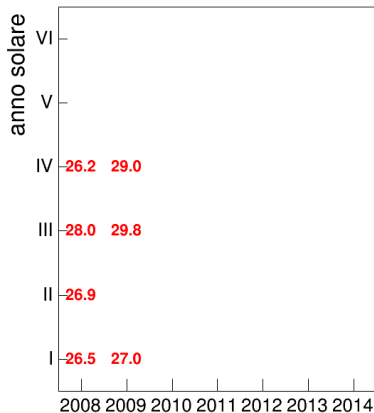

Mediana voto