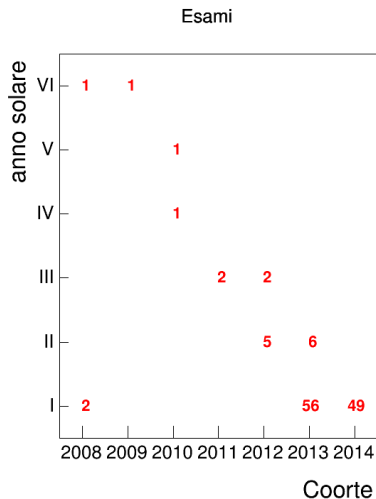

Voto medio e deviazione standard

Coorte

Mediana voto

Coorte

Attività didattiche svolte per anno accademico - Corso STORIA DEL RISORGIMENTO 1

Voto medio, deviazione standard e mediana - Corso STORIA DEL RISORGIMENTO 1

Voto medio e deviazione standard

Mediana voto

Attività didattiche svolte per anno accademico - Corso STORIA GRECA 1

Esami

Esami/iscritti iniziali nella coorte %

Voto medio, deviazione standard e mediana - Corso STORIA GRECA 1

Voto medio e deviazione standard

Mediana voto

Attività didattiche svolte per anno accademico - Corso STORIA MEDIEVALE 1

Voto medio, deviazione standard e mediana - Corso STORIA MEDIEVALE 1

Voto medio e deviazione standard