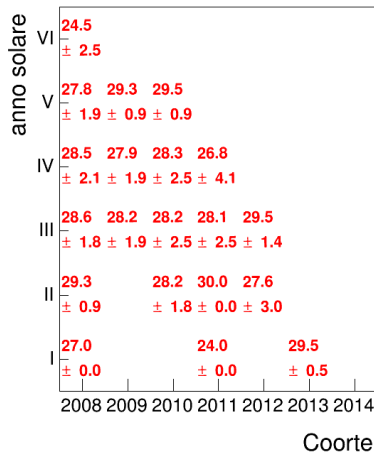

Coorte

Voto medio, deviazione standard e mediana - Corso LETTERATURA INGLESE 1 (MOD.B)

Voto medio e deviazione standard

Coorte

Mediana voto

Coorte

Attività didattiche svolte per anno accademico - Corso LETTERATURA ITALIANA CONTEMPORANEA 1

Esami

Esami/iscritti iniziali nella coorte %

Voto medio, deviazione standard e mediana - Corso LETTERATURA ITALIANA CONTEMPORANEA 1

Voto medio e deviazione standard

Mediana voto

Attività didattiche svolte per anno accademico - Corso LETTERATURA SPAGNOLA 1 (MOD.A)