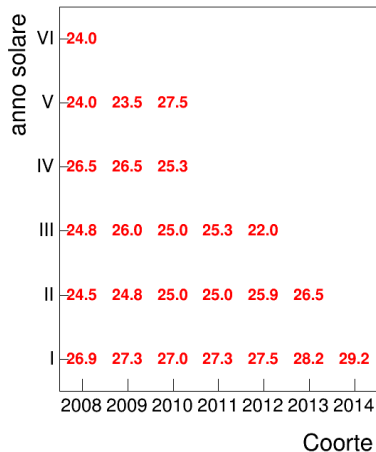

Mediana voto