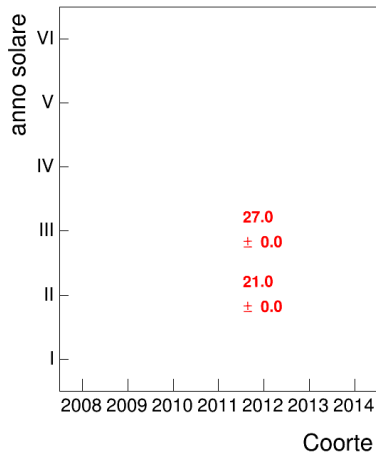

Esami

Esami/iscritti iniziali nella coorte %

Voto medio, deviazione standard e mediana - Corso STORIA DEL GIORNALISMO

Voto medio e deviazione standard

Mediana voto

Attività didattiche svolte per anno accademico - Corso LABORATORIO DI TRADUZIONE LATINA