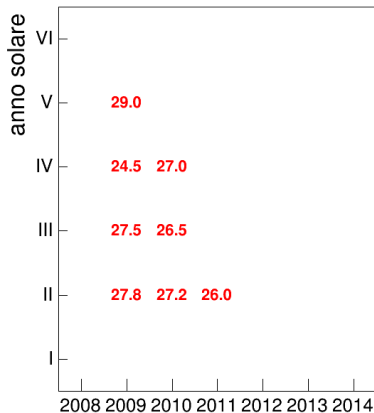

Mediana voto