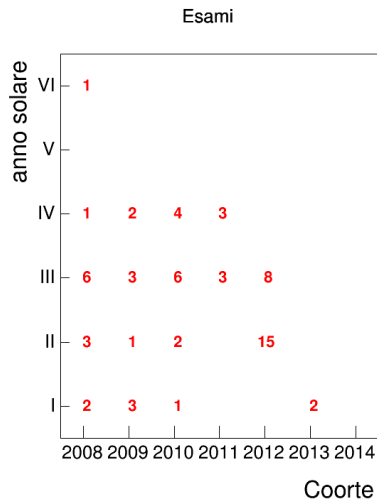

Attività didattiche svolte per anno accademico - Corso ETNOMUSICOLOGIA 1