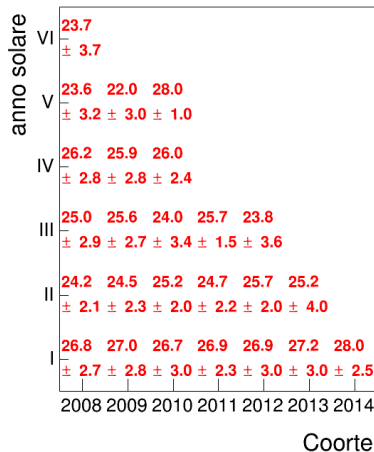

Voto medio, deviazione standard e mediana - Corso GLOTTOLOGIA E LINGUISTICA

Voto medio e deviazione standard