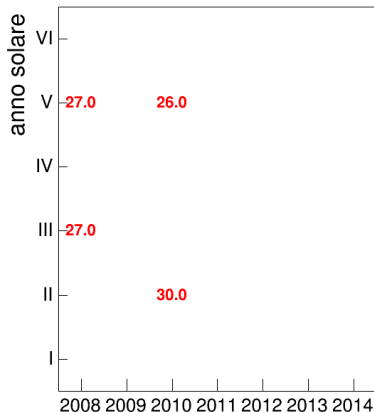

Esami

Coorte

Esami/iscritti iniziali nella coorte %

Coorte

Voto medio, deviazione standard e mediana - Corso FILOGIA ROMANZA 1 (MOD.A) - LINGUISTICA SARDA 1

Voto medio e deviazione standard

Coorte

Mediana voto