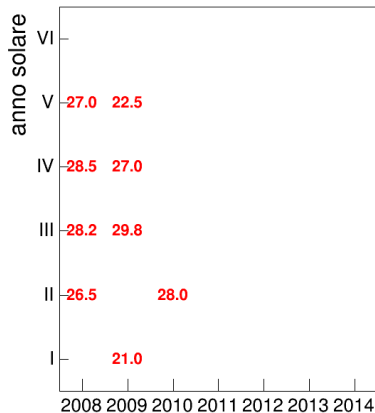

Esami

Coorte

Esami/iscritti iniziali nella coorte %

Coorte

Voto medio, deviazione standard e mediana - Corso LINGUA INGLESE 1

Voto medio e deviazione standard

Coorte

Mediana voto

Coorte

Attività didattiche svolte per anno accademico - Corso SEMIOTICA DEL TESTO

Esami

Coorte

Esami/iscritti iniziali nella coorte %

Coorte

Voto medio, deviazione standard e mediana - Corso SEMIOTICA DEL TESTO