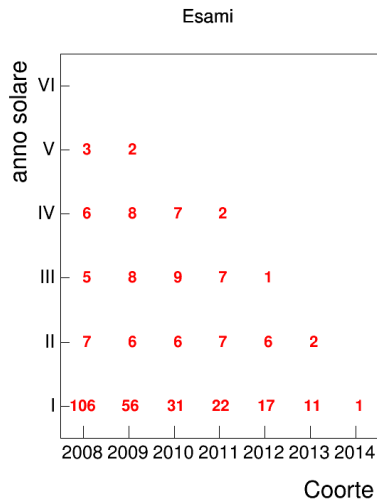

Voto medio e deviazione standard

Coorte

Mediana voto

Coorte

Attività didattiche svolte per anno accademico - Corso LETTERATURA ITALIANA 1

Voto medio, deviazione standard e mediana - Corso LETTERATURA ITALIANA 1

Voto medio e deviazione standard

Mediana voto

Attività didattiche svolte per anno accademico - Corso LETTERATURA ITALIANA 2

Voto medio, deviazione standard e mediana - Corso LETTERATURA ITALIANA 2

Voto medio e deviazione standard

Mediana voto

Attività didattiche svolte per anno accademico - Corso LETTERATURA LATINA 1

Voto medio, deviazione standard e mediana - Corso LETTERATURA LATINA 1

Voto medio e deviazione standard

Coorte

Mediana voto