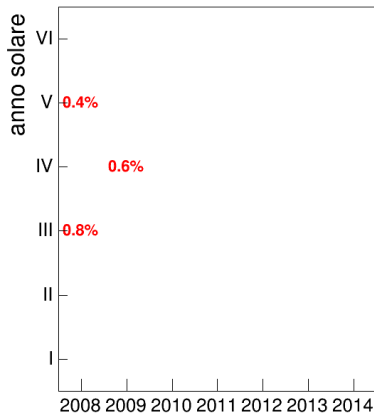

Esami/iscritti iniziali nella coorte %