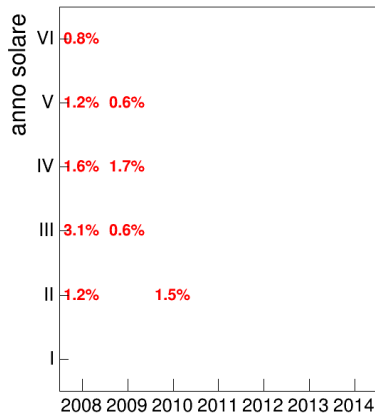

Mediana voto

Attività didattiche svolte per anno accademico - Corso LINGUA LATINA

Esami

Esami/iscritti iniziali nella coorte %

Voto medio, deviazione standard e mediana - Corso LINGUA LATINA

Voto medio e deviazione standard

Coorte

Mediana voto

Coorte

Attività didattiche svolte per anno accademico - Corso SOCIOLINGUISTICA

Esami

Coorte

Esami/iscritti iniziali nella coorte %

Coorte

Voto medio, deviazione standard e mediana - Corso SOCIOLINGUISTICA

Voto medio e deviazione standard

Coorte

Mediana voto

Coorte

Attività didattiche svolte per anno accademico - Corso STORIA CONTEMPORANEA 1

Voto medio, deviazione standard e mediana - Corso STORIA CONTEMPORANEA 1