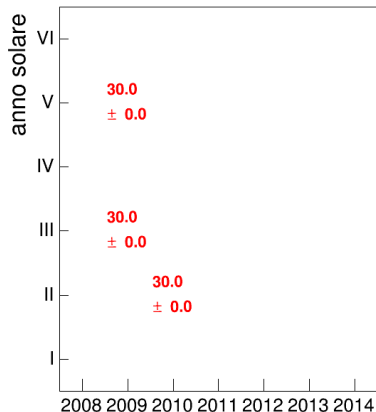

Voto medio, deviazione standard e mediana - Corso LETTERATURA CONTEMPORANEA SARDA E ITALIANA

Voto medio e deviazione standard