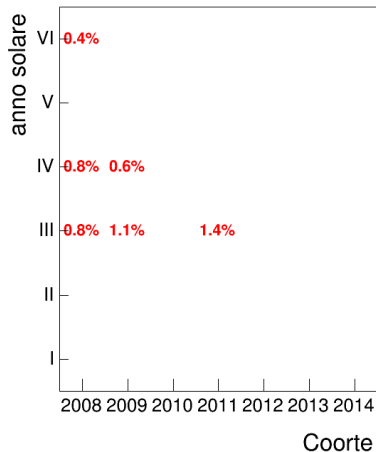

Esami/iscritti iniziali nella coorte %