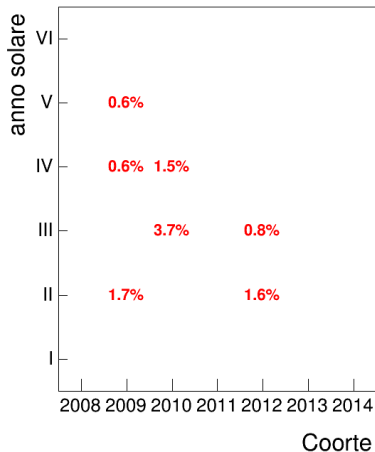

Voto medio e deviazione standard

Coorte

Mediana voto

Coorte

Attività didattiche svolte per anno accademico - Corso LABORATORIO DI LINGUA TEDESCA 1

Esami

Esami/iscritti iniziali nella coorte %

Voto medio, deviazione standard e mediana - Corso LABORATORIO DI LINGUA TEDESCA 1

Voto medio e deviazione standard

Coorte

Mediana voto

Coorte

Attività didattiche svolte per anno accademico - Corso STORIA DELLA SARDEGNA CONTEMPORANEA 1

Esami

Esami/iscritti iniziali nella coorte %

Voto medio, deviazione standard e mediana - Corso STORIA DELLA SARDEGNA CONTEMPORANEA 1

Voto medio e deviazione standard

Mediana voto

Attività didattiche svolte per anno accademico - Corso LETTERATURA TEDESCA 1

Esami

Esami/iscritti iniziali nella coorte %

Voto medio, deviazione standard e mediana - Corso LETTERATURA TEDESCA 1