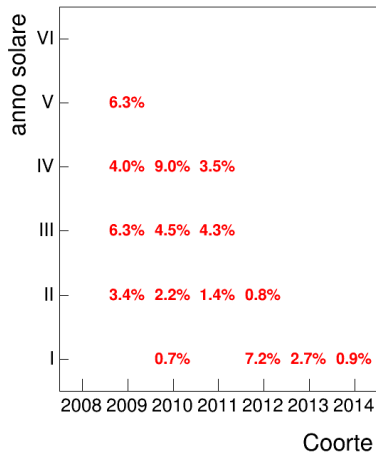

Report Corso LETTERE - Laurea Triennale

Presidio per la Qualità d'Ateneo

Università degli Studi di Cagliari

24 luglio 2015

Dati di monitoraggio dei CDS

- Monitoraggio dei corsi di laurea accreditati ed attivati per l'anno accademico 2014/15
- Fonte dati D.R.S.I., aggiornamento al 15/04/2015
- Analisi basata sui dati degli studenti appartenenti alle coorte, dalla coorte 2008 al 2014
- Indicatori per ciascuna coorte riguardanti:
 - ① riepilogo iscritti e laureati
 - ② progressione delle carriere degli iscritti nella coorte
 - ③ dati sulle singole attività didattiche: esami svolti, voto medio, deviazione standard, mediana
- Elaborazione effettuata col framework di analisi dati ROOT

Esami

Esami/iscritti iniziali nella coorte %

Voto medio, deviazione standard e mediana - Corso LETTERATURA INGLESE 1

Voto medio e deviazione standard

Coorte

Mediana voto

Coorte

Attività didattiche svolte per anno accademico - Corso LETTERATURA LATINA 1 (MOD.A)

Esami

Esami/iscritti iniziali nella coorte %

Voto medio, deviazione standard e mediana - Corso LETTERATURA LATINA 1 (MOD.A)

Voto medio e deviazione standard

Mediana voto

Attività didattiche svolte per anno accademico - Corso LETTERATURA LATINA 1 (MOD.B)