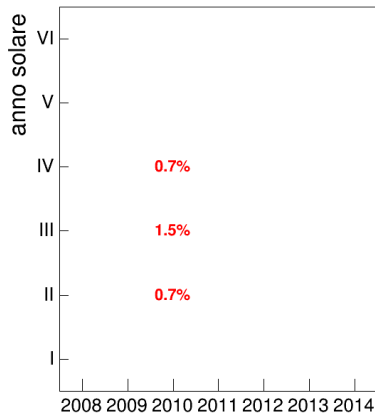

Coorte

Mediana voto

Coorte

Attività didattiche svolte per anno accademico - Corso STORIA DELLA SARDEGNA MEDIEVALE

Esami

Coorte

Esami/iscritti iniziali nella coorte %

Coorte