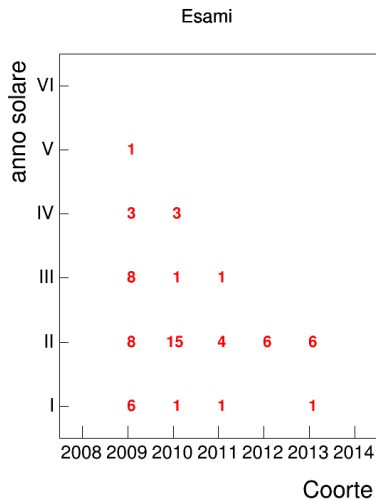

Mediana voto

Attività didattiche svolte per anno accademico - Corso LETTERATURA LATINA 1

Voto medio, deviazione standard e mediana - Corso LETTERATURA LATINA 1

Voto medio e deviazione standard

Coorte

Mediana voto

Voto medio e deviazione standard

Coorte

Mediana voto

Coorte

Attività didattiche svolte per anno accademico - Corso STORIA DEL RISORGIMENTO 1

Voto medio, deviazione standard e mediana - Corso STORIA DEL RISORGIMENTO 1