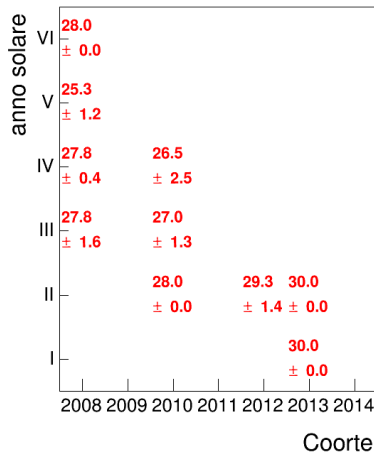

Report Corso LETTERE - Laurea Triennale

Presidio per la Qualità d'Ateneo

Università degli Studi di Cagliari

24 luglio 2015

Dati di monitoraggio dei CDS

- Monitoraggio dei corsi di laurea accreditati ed attivati per l'anno accademico 2014/15
- Fonte dati D.R.S.I., aggiornamento al 15/04/2015
- Analisi basata sui dati degli studenti appartenenti alle coorte, dalla coorte 2008 al 2014
- Indicatori per ciascuna coorte riguardanti:
 - ① riepilogo iscritti e laureati
 - ② progressione delle carriere degli iscritti nella coorte
 - ③ dati sulle singole attività didattiche: esami svolti, voto medio, deviazione standard, mediana
- Elaborazione effettuata col framework di analisi dati ROOT

Esami

Esami/iscritti iniziali nella coorte %

Voto medio, deviazione standard e mediana - Corso LETTERATURA FRANCESE 1

Voto medio e deviazione standard

Mediana voto

Attività didattiche svolte per anno accademico - Corso LETTERATURA GRECA 1