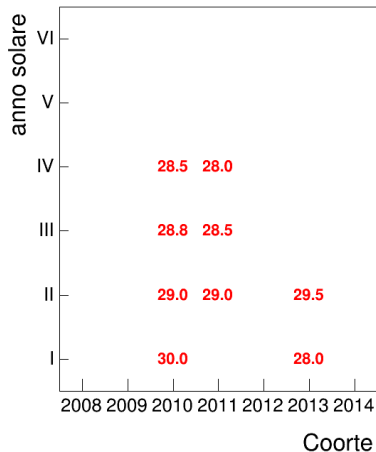

Esami

Esami/iscritti iniziali nella coorte %

Voto medio, deviazione standard e mediana - Corso ARCHIVISTICA

Voto medio e deviazione standard

Mediana voto

Attività didattiche svolte per anno accademico - Corso CODICOLOGIA