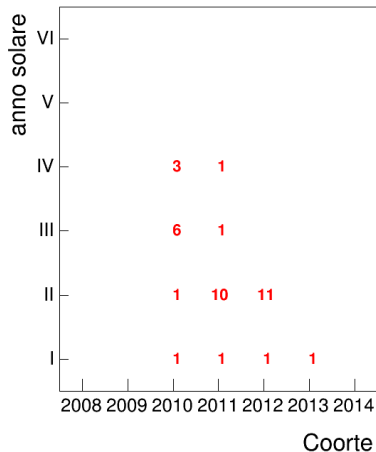

Voto medio e deviazione standard

Mediana voto

Attività didattiche svolte per anno accademico - Corso STORIA MODERNA 1 (MOD.A)

Esami

Esami/iscritti iniziali nella coorte %

Voto medio, deviazione standard e mediana - Corso STORIA MODERNA 1 (MOD.A)