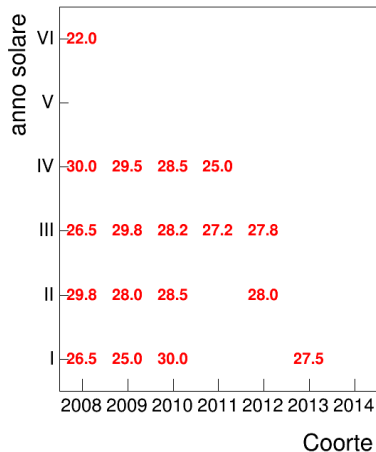

Coorte

Attività didattiche svolte per anno accademico - Corso BIBLIOTECONOMIA

Esami

Coorte

Esami/iscritti iniziali nella coorte %

Coorte

Voto medio, deviazione standard e mediana - Corso BIBLIOTECONOMIA

Voto medio e deviazione standard

Coorte

Mediana voto

Coorte

Attività didattiche svolte per anno accademico - Corso ETNOMUSICOLOGIA 1

Voto medio, deviazione standard e mediana - Corso ETNOMUSICOLOGIA 1

Voto medio e deviazione standard

Mediana voto

Attività didattiche svolte per anno accademico - Corso LETTERATURA COMPARATA 1

Voto medio, deviazione standard e mediana - Corso LETTERATURA COMPARATA 1

Voto medio e deviazione standard

Coorte

Mediana voto