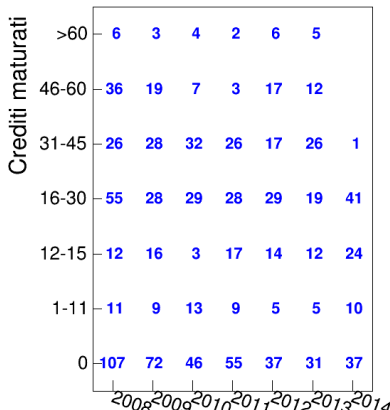

Iscritti nella coorte e laureati

Iscritti nella coorte

Laureati

CFU maturati nel I anno solare

Sinistra: studenti iscritti iniziali nella coorte per fascia di crediti e per coorte

Destra: percentuale degli studenti iscritti iniziali nella coorte per fascia di crediti e per coorte

CFU maturati nel II anno solare

Sinistra: iscritti al secondo anno per fascia di crediti e per coorte

Destra: percentuale degli iscritti al secondo anno per fascia di crediti e per coorte

CFU maturati nel III anno solare