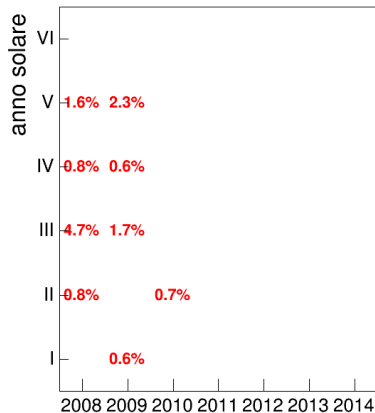

Esami/iscritti iniziali nella coorte %