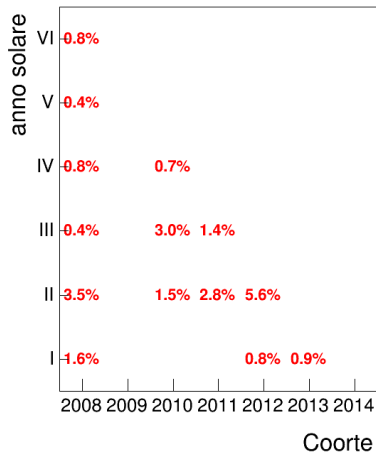

Mediana voto

Attività didattiche svolte per anno accademico - Corso LABORATORIO DI LINGUA FRANCESE 1

Esami

Esami/iscritti iniziali nella coorte %

Voto medio, deviazione standard e mediana - Corso LABORATORIO DI LINGUA FRANCESE 1

Voto medio e deviazione standard

Coorte

Mediana voto

Coorte

Attività didattiche svolte per anno accademico - Corso LABORATORIO DI LINGUA INGLESE 1

Esami

Esami/iscritti iniziali nella coorte %

Voto medio, deviazione standard e mediana - Corso LABORATORIO DI LINGUA INGLESE 1