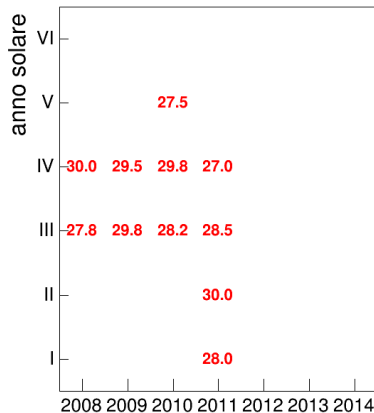

Esami

Esami/iscritti iniziali nella coorte %

Voto medio, deviazione standard e mediana - Corso ISTITUZIONI DI ESTETICA

Voto medio e deviazione standard

Coorte

Mediana voto

Coorte

Attività didattiche svolte per anno accademico - Corso ISTITUZIONI DI STORIA DELLA FILOSOFIA (MOD.A)