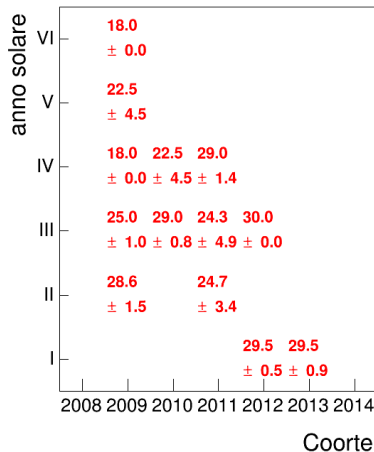

Mediana voto

Attività didattiche svolte per anno accademico - Corso GRAMMATICA LATINA 1

Esami

Esami/iscritti iniziali nella coorte %

Voto medio, deviazione standard e mediana - Corso GRAMMATICA LATINA 1

Voto medio e deviazione standard