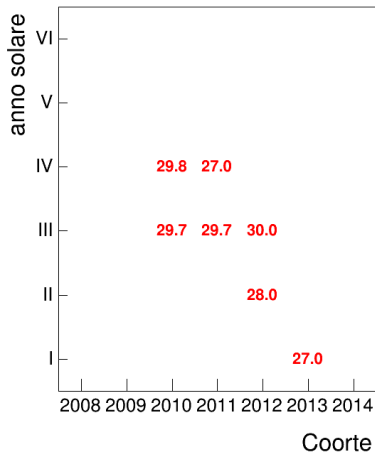

Mediana voto