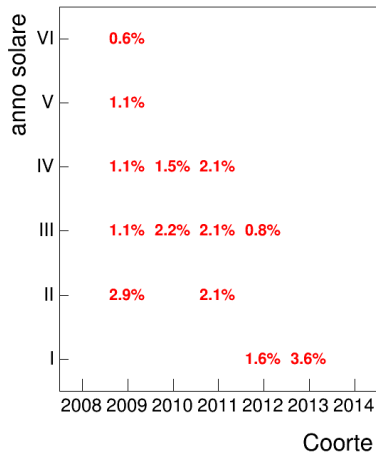

Mediana voto

Attività didattiche svolte per anno accademico - Corso GRAMMATICA LATINA 1

Esami

Esami/iscritti iniziali nella coorte %

Voto medio, deviazione standard e mediana - Corso GRAMMATICA LATINA 1

Voto medio e deviazione standard

Mediana voto

Attività didattiche svolte per anno accademico - Corso LABORATORIO DI LINGUA FRANCESE 1

Esami

Esami/iscritti iniziali nella coorte %

Voto medio, deviazione standard e mediana - Corso LABORATORIO DI LINGUA FRANCESE 1