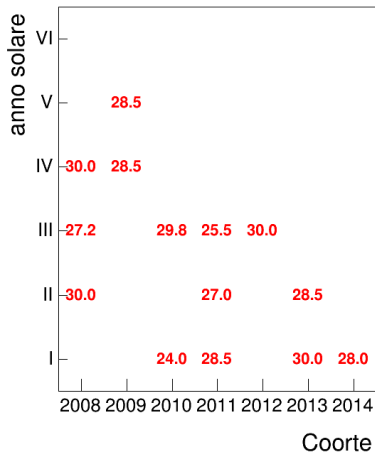

Mediana voto