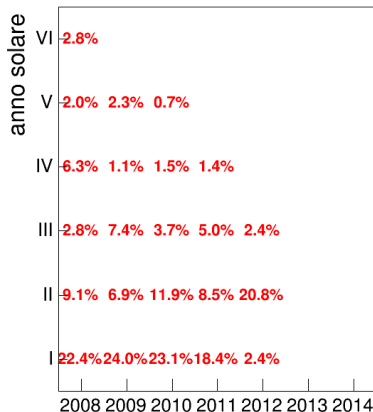

Mediana voto

Attività didattiche svolte per anno accademico - Corso LETTERATURA LATINA 1

Voto medio, deviazione standard e mediana - Corso LETTERATURA LATINA 1

Voto medio e deviazione standard

Coorte

Mediana voto

Coorte

Attività didattiche svolte per anno accademico - Corso LINGUISTICA ITALIANA 1-STORIA DELLA LINGUA ITALIANA 1

Esami

Coorte

Esami/iscritti iniziali nella coorte %

Coorte

Voto medio, deviazione standard e mediana - Corso LINGUISTICA ITALIANA 1-STORIA DELLA LINGUA ITALIANA 1

Voto medio e deviazione standard

Coorte

Mediana voto

Coorte

Attività didattiche svolte per anno accademico - Corso STORIA DEL RISORGIMENTO 1

Voto medio, deviazione standard e mediana - Corso STORIA DEL RISORGIMENTO 1