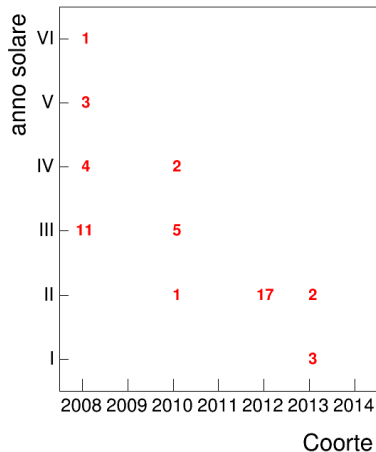

Attività didattiche svolte per anno accademico - Corso LETTERATURA FRANCESE 1

Esami