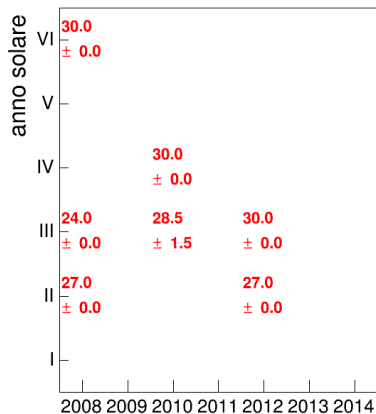

Voto medio, deviazione standard e mediana - Corso LETTERATURA TEDESCA 1 (MOD.A)

Voto medio e deviazione standard