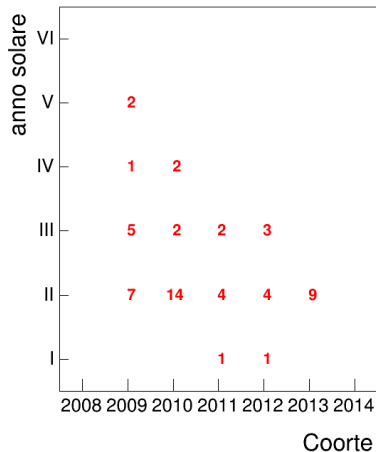

Voto medio e deviazione standard

Mediana voto

Attività didattiche svolte per anno accademico - Corso STORIA DEL CINEMA

Esami

Esami/iscritti iniziali nella coorte %

Voto medio, deviazione standard e mediana - Corso STORIA DEL CINEMA

Voto medio e deviazione standard

Coorte

Mediana voto

Coorte

Attività didattiche svolte per anno accademico - Corso STORIA DELLA SARDEGNA

Esami

Esami/iscritti iniziali nella coorte %

Voto medio, deviazione standard e mediana - Corso STORIA DELLA SARDEGNA