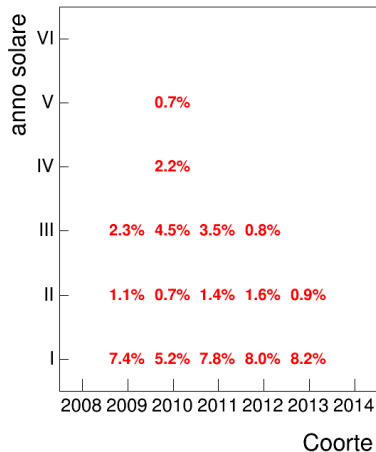

Voto medio e deviazione standard

Coorte

Mediana voto

Coorte

Attività didattiche svolte per anno accademico - Corso STORIA DEL RISORGIMENTO 1

Voto medio, deviazione standard e mediana - Corso STORIA DEL RISORGIMENTO 1

Voto medio e deviazione standard

Mediana voto

Attività didattiche svolte per anno accademico - Corso STORIA GRECA 1

Esami

Esami/iscritti iniziali nella coorte %

Voto medio, deviazione standard e mediana - Corso STORIA GRECA 1

Voto medio e deviazione standard

Mediana voto

Attività didattiche svolte per anno accademico - Corso STORIA MEDIEVALE 1

Voto medio, deviazione standard e mediana - Corso STORIA MEDIEVALE 1

Voto medio e deviazione standard