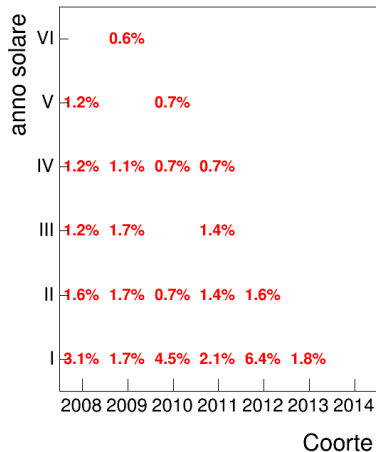

Voto medio e deviazione standard

Mediana voto

Attività didattiche svolte per anno accademico - Corso GRAMMATICA E DIALETTOLOGIA GRECA

Esami

Esami/iscritti iniziali nella coorte %

Voto medio, deviazione standard e mediana - Corso GRAMMATICA E DIALETTOLOGIA GRECA

Voto medio e deviazione standard

Coorte

Mediana voto

Coorte

Attività didattiche svolte per anno accademico - Corso LETTERATURA ITALIANA 1

Voto medio, deviazione standard e mediana - Corso LETTERATURA ITALIANA 1