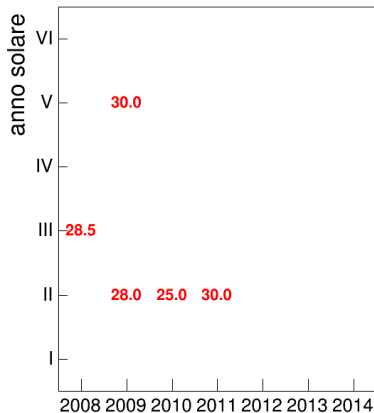

Esami

Esami/iscritti iniziali nella coorte %

Voto medio, deviazione standard e mediana - Corso STORIA DELLA CULTURA MATERIALE (MOD.A)

Voto medio e deviazione standard

Coorte

Mediana voto

Coorte

Attività didattiche svolte per anno accademico - Corso STORIA DELL'ARTE MODERNA 1 (MOD.A)