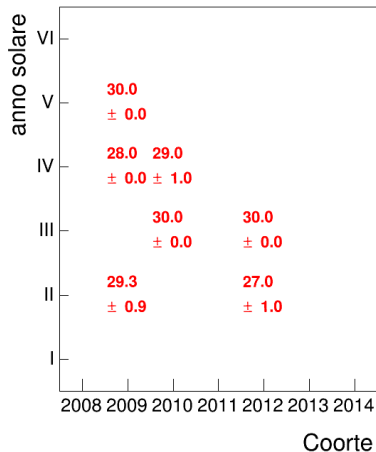

Voto medio e deviazione standard

Coorte

Mediana voto

Coorte

Attività didattiche svolte per anno accademico - Corso LABORATORIO DI LINGUA TEDESCA 1

Esami

Esami/iscritti iniziali nella coorte %

Voto medio, deviazione standard e mediana - Corso LABORATORIO DI LINGUA TEDESCA 1

Voto medio e deviazione standard

Coorte

Mediana voto

Coorte

Attività didattiche svolte per anno accademico - Corso STORIA DELLA SARDEGNA CONTEMPORANEA 1

Esami

Esami/iscritti iniziali nella coorte %

Voto medio, deviazione standard e mediana - Corso STORIA DELLA SARDEGNA CONTEMPORANEA 1

Voto medio e deviazione standard

Mediana voto

Attività didattiche svolte per anno accademico - Corso LETTERATURA TEDESCA 1

Esami

Esami/iscritti iniziali nella coorte %

Voto medio, deviazione standard e mediana - Corso LETTERATURA TEDESCA 1