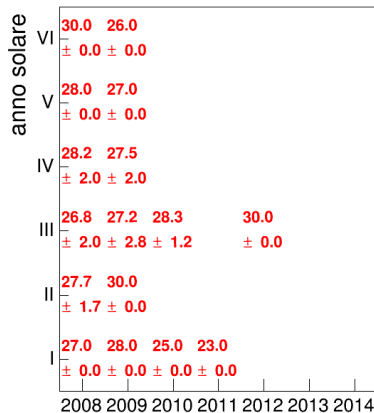

Voto medio, deviazione standard e mediana - Corso ANTROPOLOGIA CULTURALE 1 (MOD.A)

Voto medio e deviazione standard