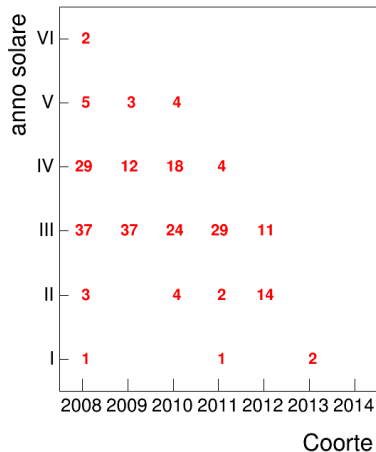

Coorte

Voto medio, deviazione standard e mediana - Corso LETTERATURA INGLESE 1 (MOD.B)

Voto medio e deviazione standard

Coorte

Mediana voto

Coorte

Attività didattiche svolte per anno accademico - Corso LETTERATURA ITALIANA CONTEMPORANEA 1

Esami

Esami/iscritti iniziali nella coorte %

Voto medio, deviazione standard e mediana - Corso LETTERATURA ITALIANA CONTEMPORANEA 1

Voto medio e deviazione standard

Mediana voto

Attività didattiche svolte per anno accademico - Corso LETTERATURA SPAGNOLA 1 (MOD.A)