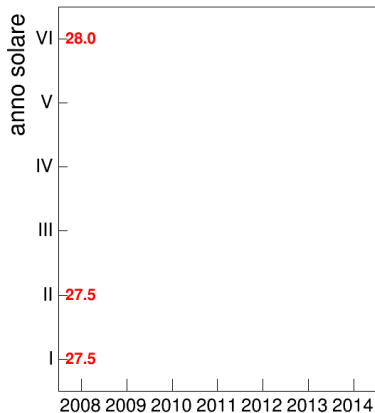

Coorte

Voto medio, deviazione standard e mediana - Corso SOCIOLOGIA GENERALE (MOD.A)

Voto medio e deviazione standard

Coorte

Mediana voto

Coorte

Attività didattiche svolte per anno accademico - Corso SOCIOLOGIA GENERALE (MOD.B)