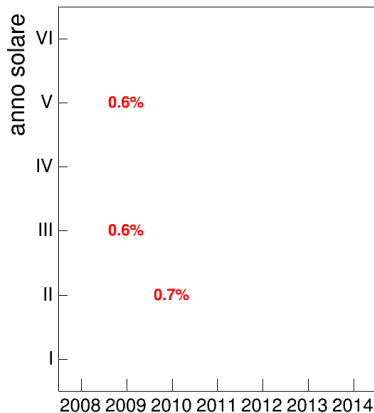

Voto medio e deviazione standard

Coorte

Mediana voto

Coorte

Attività didattiche svolte per anno accademico - Corso LABORATORIO DI LINGUA SPAGNOLA 1

Esami

Esami/iscritti iniziali nella coorte %

Voto medio, deviazione standard e mediana - Corso LABORATORIO DI LINGUA SPAGNOLA 1

Voto medio e deviazione standard

Coorte

Mediana voto

Coorte

Attività didattiche svolte per anno accademico - Corso LETTERATURA CONTEMPORANEA SARDA E ITALIANA

Esami

Coorte

Esami/iscritti iniziali nella coorte %