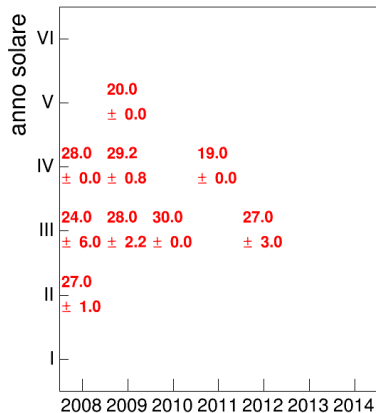

Voto medio, deviazione standard e mediana - Corso PALEOGRAFIA E DIPLOMATICA 1 (MOD.A)

Voto medio e deviazione standard