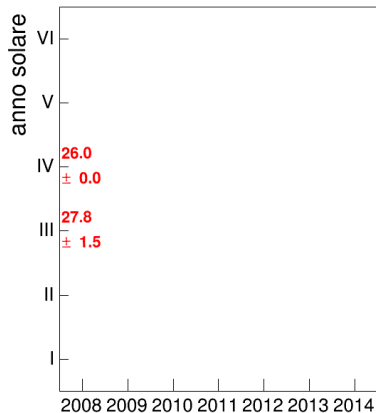

Voto medio, deviazione standard e mediana - Corso LETTERATURA GRECA 1 (MOD.A)

Voto medio e deviazione standard