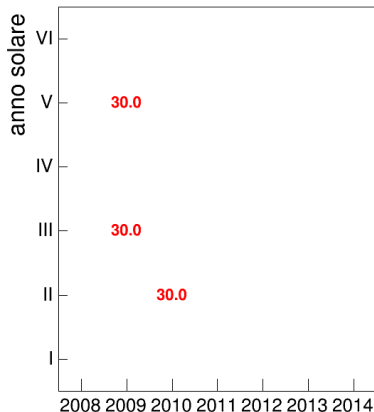

Coorte

Voto medio, deviazione standard e mediana - Corso LETTERATURA CONTEMPORANEA SARDA E ITALIANA

Voto medio e deviazione standard

Coorte

Mediana voto

Coorte

Attività didattiche svolte per anno accademico - Corso LETTERATURA FRANCESE 1