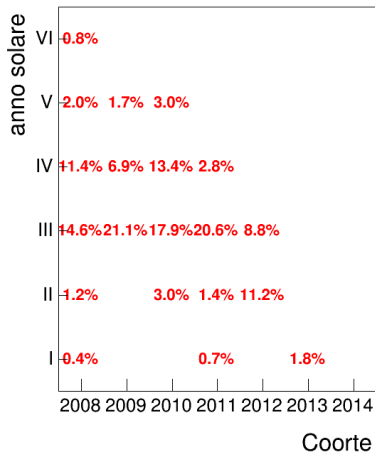

Voto medio e deviazione standard

Coorte

Mediana voto

Coorte

Attività didattiche svolte per anno accademico - Corso LETTERATURA INGLESE 1 (MOD.B)

Esami

Coorte

Esami/iscritti iniziali nella coorte %

Coorte

Voto medio, deviazione standard e mediana - Corso LETTERATURA INGLESE 1 (MOD.B)

Voto medio e deviazione standard

Coorte

Mediana voto

Coorte

Attività didattiche svolte per anno accademico - Corso LETTERATURA ITALIANA CONTEMPORANEA 1

Esami

Esami/iscritti iniziali nella coorte %

Voto medio, deviazione standard e mediana - Corso LETTERATURA ITALIANA CONTEMPORANEA 1

Voto medio e deviazione standard

Mediana voto

Attività didattiche svolte per anno accademico - Corso LETTERATURA SPAGNOLA 1 (MOD.A)