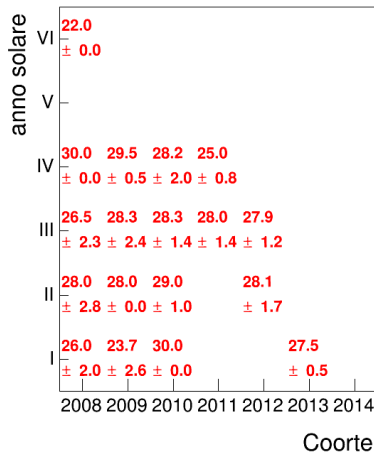

Coorte

Mediana voto

Coorte

Attività didattiche svolte per anno accademico - Corso ETNOMUSICOLOGIA 1

Voto medio, deviazione standard e mediana - Corso ETNOMUSICOLOGIA 1

Voto medio e deviazione standard

Mediana voto