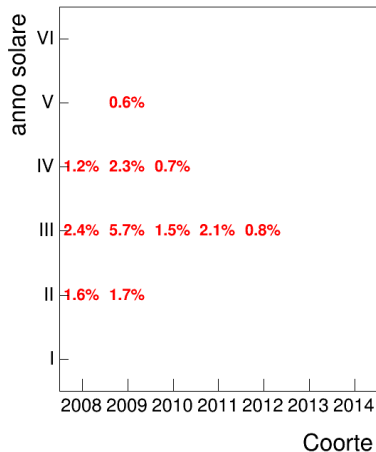

Esami/iscritti iniziali nella coorte %