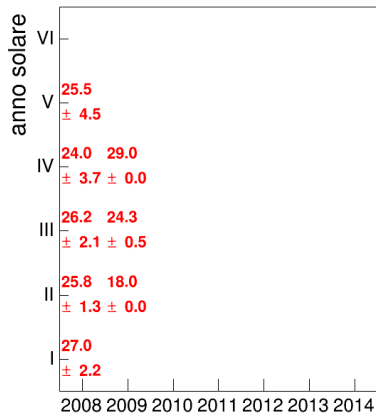

Esami

Coorte

Esami/iscritti iniziali nella coorte %

Coorte

Voto medio, deviazione standard e mediana - Corso SOCIOLOGIA GENERALE (MOD.B)

Voto medio e deviazione standard

Coorte

Mediana voto