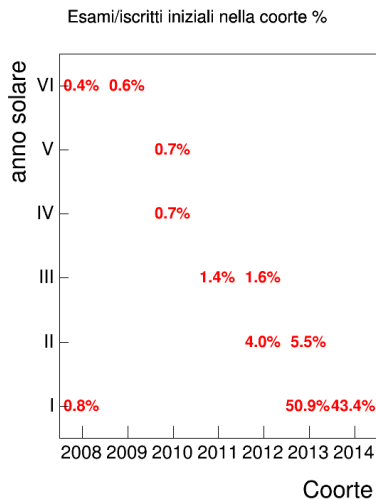

Voto medio e deviazione standard

Coorte

Mediana voto

Coorte

Attività didattiche svolte per anno accademico - Corso STORIA DEL RISORGIMENTO 1

Voto medio, deviazione standard e mediana - Corso STORIA DEL RISORGIMENTO 1

Voto medio e deviazione standard

Mediana voto

Attività didattiche svolte per anno accademico - Corso STORIA GRECA 1

Esami

Esami/iscritti iniziali nella coorte %

Voto medio, deviazione standard e mediana - Corso STORIA GRECA 1

Voto medio e deviazione standard

Mediana voto

Attività didattiche svolte per anno accademico - Corso STORIA MEDIEVALE 1

Voto medio, deviazione standard e mediana - Corso STORIA MEDIEVALE 1

Voto medio e deviazione standard