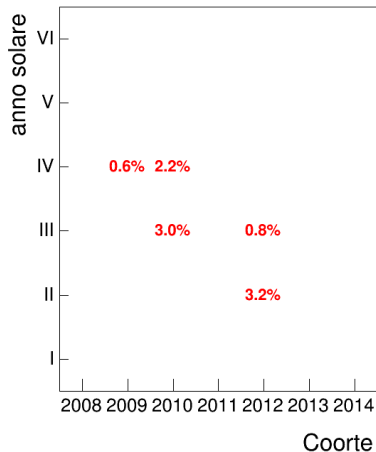

Voto medio, deviazione standard e mediana - Corso SOCIOLINGUISTICA

Voto medio e deviazione standard

Coorte

Mediana voto

Coorte

Attività didattiche svolte per anno accademico - Corso STORIA CONTEMPORANEA 1

Voto medio, deviazione standard e mediana - Corso STORIA CONTEMPORANEA 1

Voto medio e deviazione standard

Mediana voto

Attività didattiche svolte per anno accademico - Corso STORIA DEL CINEMA

Esami

Esami/iscritti iniziali nella coorte %

Voto medio, deviazione standard e mediana - Corso STORIA DEL CINEMA