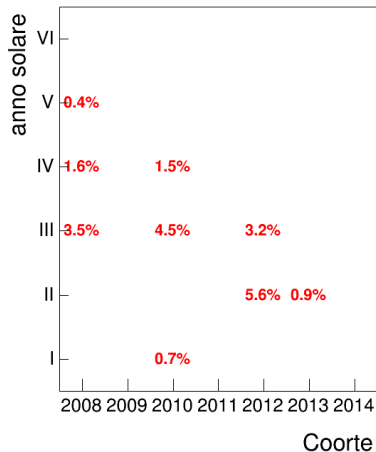

Coorte

Attività didattiche svolte per anno accademico - Corso LETTERATURA FRANCESE 1 (MOD.A)

Esami

Esami/iscritti iniziali nella coorte %

Voto medio, deviazione standard e mediana - Corso LETTERATURA FRANCESE 1 (MOD.A)