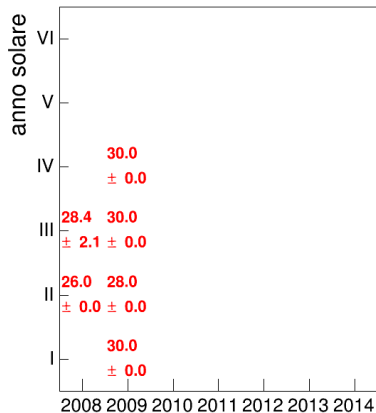

Voto medio, deviazione standard e mediana - Corso ETNOLOGIA (MOD.A)

Voto medio e deviazione standard