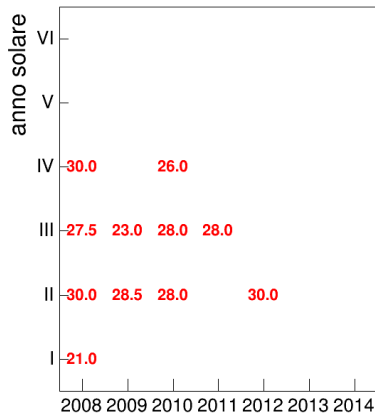

Mediana voto