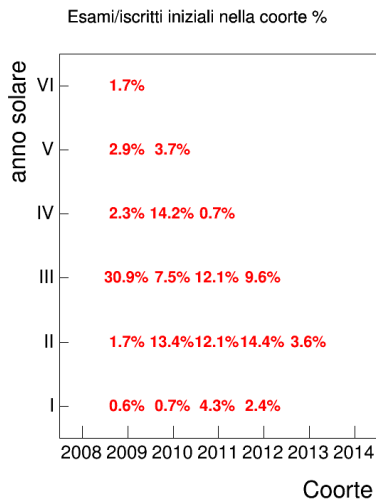

Esami

Esami/iscritti iniziali nella coorte %

Voto medio, deviazione standard e mediana - Corso STORIA DELL'ARTE MODERNA 1 (MOD.A)

Voto medio e deviazione standard

Coorte

Mediana voto

Coorte

Attività didattiche svolte per anno accademico - Corso LABORATORIO DI INFORMATICA 1