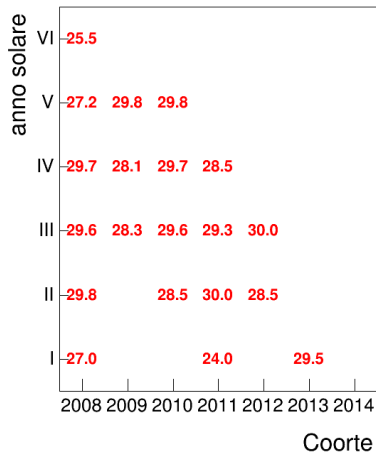

Coorte

Voto medio, deviazione standard e mediana - Corso LETTERATURA INGLESE 1 (MOD.B)

Voto medio e deviazione standard

Coorte

Mediana voto

Coorte

Attività didattiche svolte per anno accademico - Corso LETTERATURA ITALIANA CONTEMPORANEA 1

Esami

Esami/iscritti iniziali nella coorte %

Voto medio, deviazione standard e mediana - Corso LETTERATURA ITALIANA CONTEMPORANEA 1

Voto medio e deviazione standard

Mediana voto

Attività didattiche svolte per anno accademico - Corso LETTERATURA SPAGNOLA 1 (MOD.A)