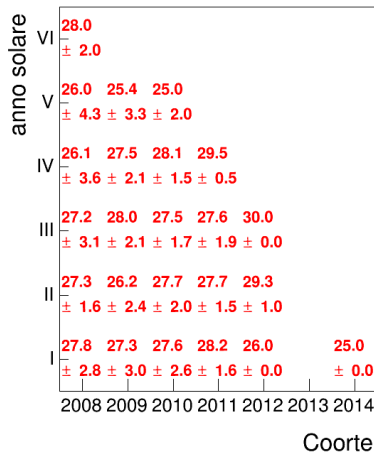

Voto medio e deviazione standard

Coorte

Mediana voto

Coorte

Attività didattiche svolte per anno accademico - Corso LETTERATURA ITALIANA 1

Voto medio, deviazione standard e mediana - Corso LETTERATURA ITALIANA 1

Voto medio e deviazione standard

Mediana voto

Attività didattiche svolte per anno accademico - Corso LETTERATURA ITALIANA 2

Voto medio, deviazione standard e mediana - Corso LETTERATURA ITALIANA 2

Voto medio e deviazione standard

Mediana voto

Attività didattiche svolte per anno accademico - Corso LETTERATURA LATINA 1

Voto medio, deviazione standard e mediana - Corso LETTERATURA LATINA 1

Voto medio e deviazione standard

Coorte

Mediana voto