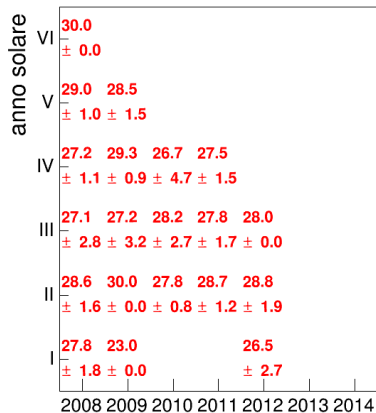

Esami

Esami/iscritti iniziali nella coorte %

Voto medio, deviazione standard e mediana - Corso ARCHIVISTICA (MOD.A)

Voto medio e deviazione standard

Coorte

Mediana voto

Coorte

Attività didattiche svolte per anno accademico - Corso ARCHIVISTICA (MOD.B)