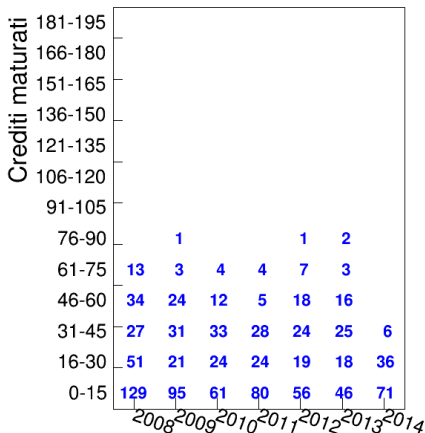

Progressione della carriera: CFU complessivi al termine del I anno solare

Studenti iscritti iniziali nella coorte per fasce di crediti accumulati entro I anno solare