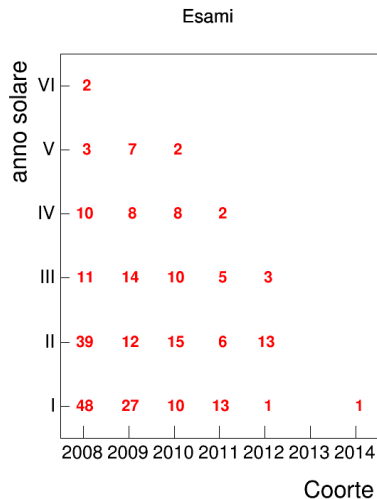

Voto medio e deviazione standard

Coorte

Mediana voto

Coorte

Attività didattiche svolte per anno accademico - Corso LETTERATURA ITALIANA 1

Voto medio, deviazione standard e mediana - Corso LETTERATURA ITALIANA 1

Voto medio e deviazione standard

Mediana voto

Attività didattiche svolte per anno accademico - Corso LETTERATURA ITALIANA 2

Voto medio, deviazione standard e mediana - Corso LETTERATURA ITALIANA 2

Voto medio e deviazione standard