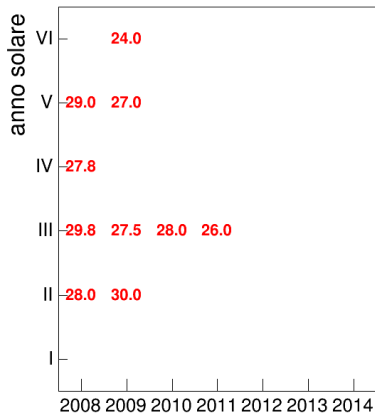

Mediana voto