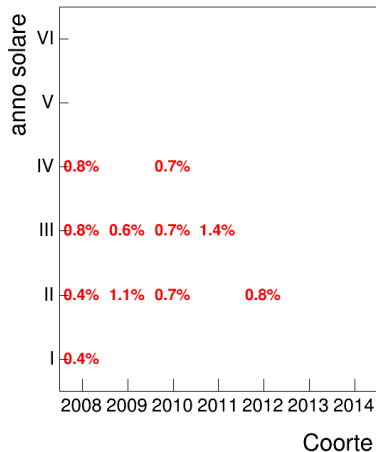

Voto medio e deviazione standard

Coorte

Mediana voto

Coorte

Attività didattiche svolte per anno accademico - Corso STORIA MEDIEVALE 1 (MOD.A)

Voto medio, deviazione standard e mediana - Corso STORIA MEDIEVALE 1 (MOD.A)

Voto medio e deviazione standard

Mediana voto

Attività didattiche svolte per anno accademico - Corso ANTICHITÀ E ISTITUZIONI MEDIEVALI 1

Esami

Esami/iscritti iniziali nella coorte %

Voto medio, deviazione standard e mediana - Corso ANTICHIT E ISTITUZIONI MEDIEVALI 1

Voto medio e deviazione standard

Coorte

Mediana voto

Coorte

Attività didattiche svolte per anno accademico - Corso LABORATORIO DI LINGUA TEDESCA 1

Esami

Esami/iscritti iniziali nella coorte %

Voto medio, deviazione standard e mediana - Corso LABORATORIO DI LINGUA TEDESCA 1