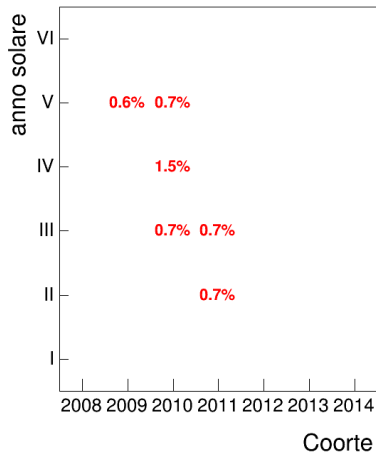

Esami/iscritti iniziali nella coorte %