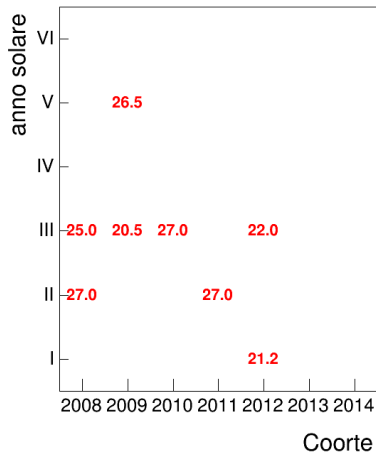

Esami

Esami/iscritti iniziali nella coorte %

Voto medio, deviazione standard e mediana - Corso LETTERATURA LATINA 1 (MOD.B)

Voto medio e deviazione standard

Mediana voto

Attività didattiche svolte per anno accademico - Corso LETTERATURA SARDA E LETTERATURE REGIONALI