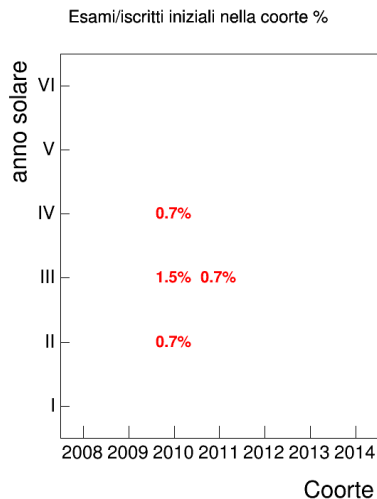

Attività didattiche svolte per anno accademico - Corso BIBLIOGRAFIA