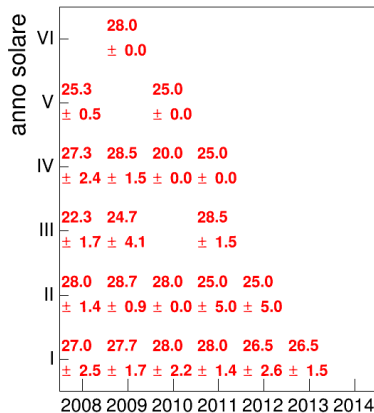

Voto medio e deviazione standard

Coorte

Mediana voto

Coorte

Attività didattiche svolte per anno accademico - Corso LETTERATURA ITALIANA 1

Voto medio, deviazione standard e mediana - Corso LETTERATURA ITALIANA 1