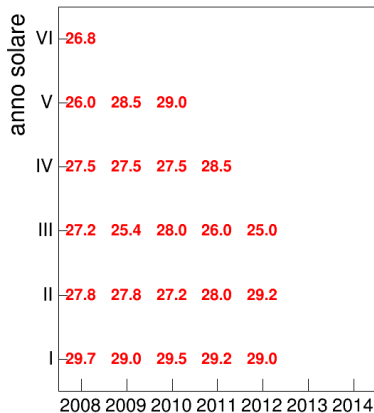

Mediana voto

Attività didattiche svolte per anno accademico - Corso LETTERATURA LATINA 1

Voto medio, deviazione standard e mediana - Corso LETTERATURA LATINA 1

Voto medio e deviazione standard

Coorte

Mediana voto

Coorte

Attività didattiche svolte per anno accademico - Corso LINGUISTICA ITALIANA 1-STORIA DELLA LINGUA ITALIANA 1

Esami

Coorte

Esami/iscritti iniziali nella coorte %

Coorte

Voto medio, deviazione standard e mediana - Corso LINGUISTICA ITALIANA 1-STORIA DELLA LINGUA ITALIANA 1

Voto medio e deviazione standard

Coorte

Mediana voto

Coorte

Attività didattiche svolte per anno accademico - Corso STORIA DEL RISORGIMENTO 1

Voto medio, deviazione standard e mediana - Corso STORIA DEL RISORGIMENTO 1