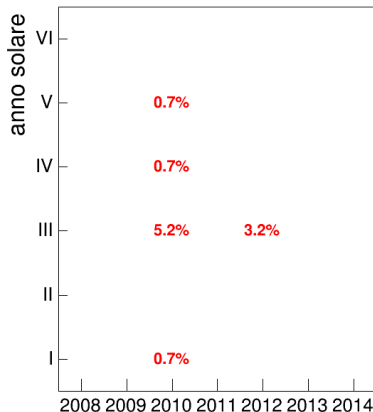

Esami/iscritti iniziali nella coorte %