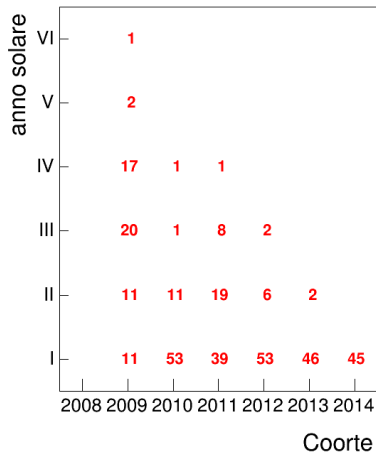

Voto medio e deviazione standard

Mediana voto

Attività didattiche svolte per anno accademico - Corso STORIA MEDIEVALE 1

Voto medio, deviazione standard e mediana - Corso STORIA MEDIEVALE 1

Voto medio e deviazione standard

Mediana voto

Attività didattiche svolte per anno accademico - Corso STORIA MODERNA 1

Esami

Esami/iscritti iniziali nella coorte %

Voto medio, deviazione standard e mediana - Corso STORIA MODERNA 1

Voto medio e deviazione standard

Mediana voto

Attività didattiche svolte per anno accademico - Corso STORIA ROMANA 1

Esami

Esami/iscritti iniziali nella coorte %

Voto medio, deviazione standard e mediana - Corso STORIA ROMANA 1

Voto medio e deviazione standard