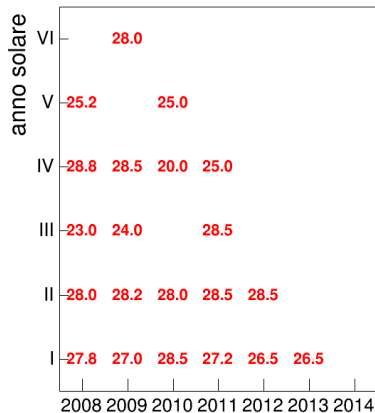

Voto medio e deviazione standard

Coorte

Mediana voto

Coorte

Attività didattiche svolte per anno accademico - Corso LETTERATURA ITALIANA 1

Voto medio, deviazione standard e mediana - Corso LETTERATURA ITALIANA 1