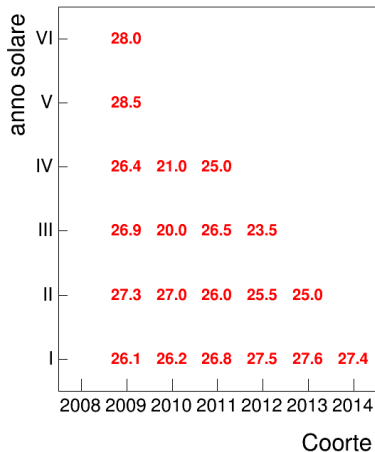

Mediana voto