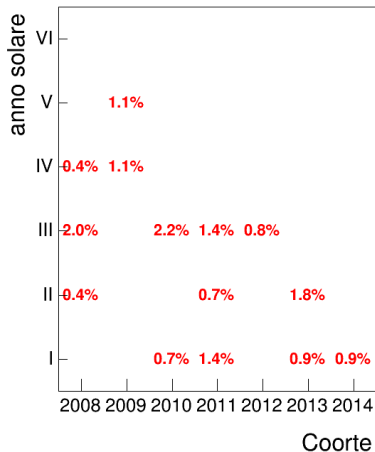

Esami/iscritti iniziali nella coorte %