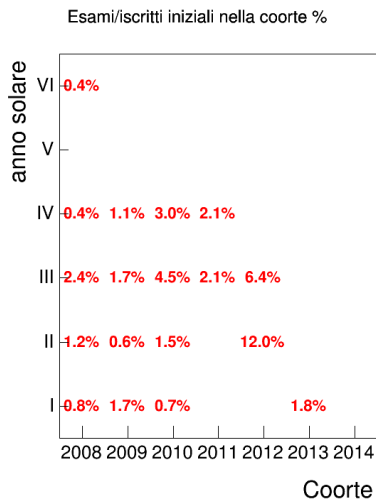

Coorte

Attività didattiche svolte per anno accademico - Corso BIBLIOTECONOMIA

Esami

Coorte

Esami/iscritti iniziali nella coorte %

Coorte

Voto medio, deviazione standard e mediana - Corso BIBLIOTECONOMIA

Voto medio e deviazione standard

Coorte

Mediana voto

Coorte

Attività didattiche svolte per anno accademico - Corso ETNOMUSICOLOGIA 1

Voto medio, deviazione standard e mediana - Corso ETNOMUSICOLOGIA 1

Voto medio e deviazione standard

Mediana voto