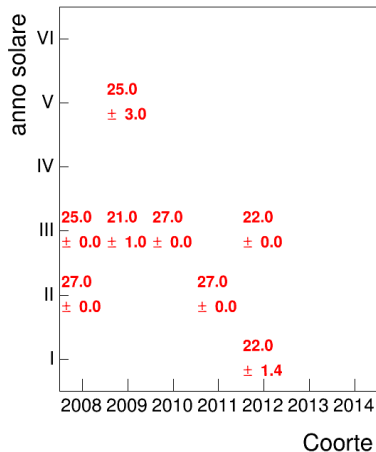

Esami

Esami/iscritti iniziali nella coorte %

Voto medio, deviazione standard e mediana - Corso LETTERATURA LATINA 1 (MOD.B)

Voto medio e deviazione standard

Mediana voto

Attività didattiche svolte per anno accademico - Corso LETTERATURA SARDA E LETTERATURE REGIONALI