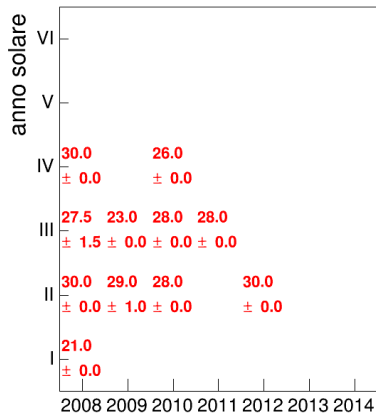

Voto medio, deviazione standard e mediana - Corso ANTICHIT E ISTITUZIONI MEDIEVALI 1

Voto medio e deviazione standard