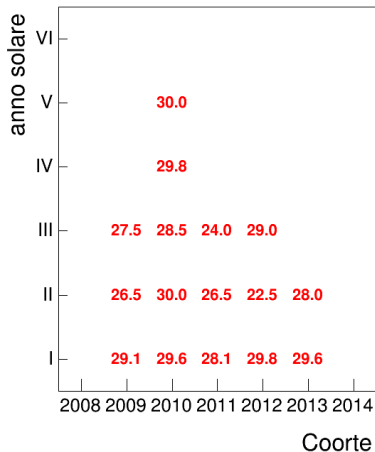

Voto medio e deviazione standard

Coorte

Mediana voto

Coorte

Attività didattiche svolte per anno accademico - Corso STORIA DEL RISORGIMENTO 1

Voto medio, deviazione standard e mediana - Corso STORIA DEL RISORGIMENTO 1

Voto medio e deviazione standard

Mediana voto

Attività didattiche svolte per anno accademico - Corso STORIA GRECA 1

Esami

Esami/iscritti iniziali nella coorte %

Voto medio, deviazione standard e mediana - Corso STORIA GRECA 1

Voto medio e deviazione standard

Mediana voto

Attività didattiche svolte per anno accademico - Corso STORIA MEDIEVALE 1

Voto medio, deviazione standard e mediana - Corso STORIA MEDIEVALE 1

Voto medio e deviazione standard