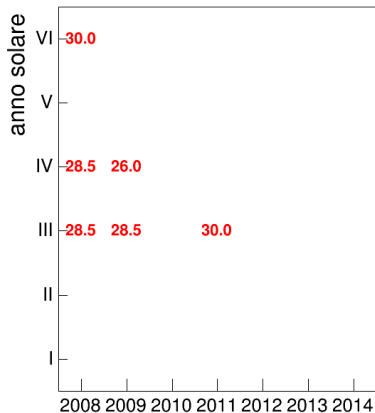

Esami

Esami/iscritti iniziali nella coorte %

Voto medio, deviazione standard e mediana - Corso ISTITUZIONI DI STORIA DELLA FILOSOFIA (MOD.A)

Voto medio e deviazione standard

Coorte

Mediana voto

Coorte

Attività didattiche svolte per anno accademico - Corso ISTITUZIONI DI STORIA DELLA FILOSOFIA MODERNA (MOD.A)