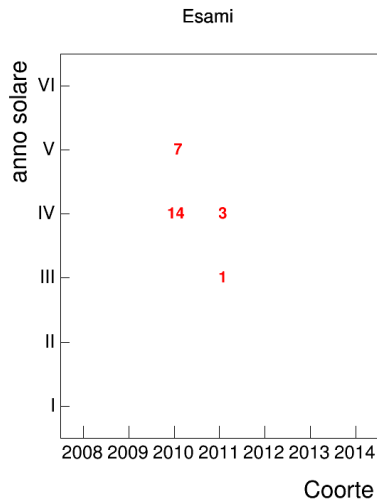

Voto medio, deviazione standard e mediana - Corso TEORIA E TECNICA DEL LINGUAGGIO GIORNALISTICO 1

Voto medio e deviazione standard

Coorte

Mediana voto

Coorte

Attività didattiche svolte per anno accademico - Corso PROVA FINALE