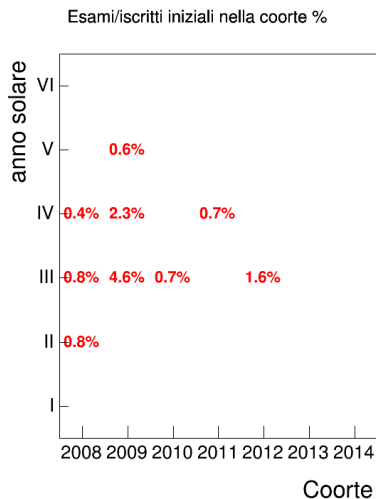

Voto medio e deviazione standard

Coorte

Mediana voto

Coorte

Attività didattiche svolte per anno accademico - Corso LETTERATURA TEDESCA 1 (MOD.A)

Esami

Esami/iscritti iniziali nella coorte %

Voto medio, deviazione standard e mediana - Corso LETTERATURA TEDESCA 1 (MOD.A)

Voto medio e deviazione standard

Coorte

Mediana voto

Coorte

Attività didattiche svolte per anno accademico - Corso PALEOGRAFIA E DIPLOMATICA 1 (MOD.A)

Voto medio, deviazione standard e mediana - Corso PALEOGRAFIA E DIPLOMATICA 1 (MOD.A)