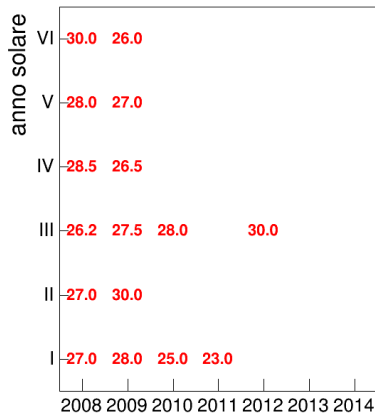

Mediana voto