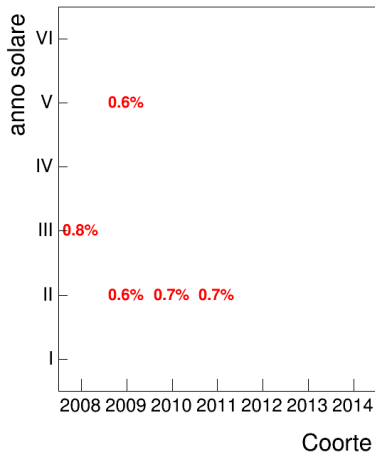

Esami/iscritti iniziali nella coorte %