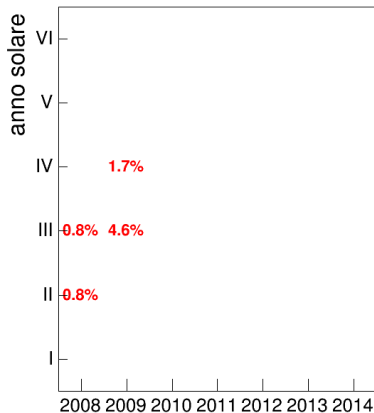

Voto medio e deviazione standard

Coorte

Mediana voto

Coorte

Attività didattiche svolte per anno accademico - Corso STORIA DEL TEATRO E DELLO SPETTACOLO 1

Esami

Coorte

Esami/iscritti iniziali nella coorte %