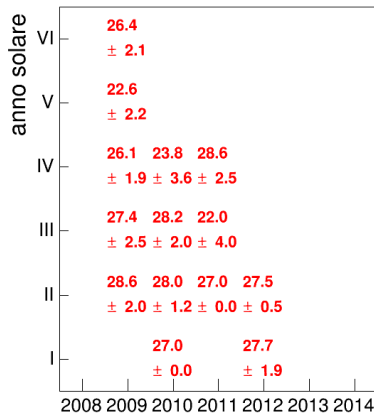

Coorte

Mediana voto

Coorte

Attività didattiche svolte per anno accademico - Corso LETTERATURA SPAGNOLA 1

Voto medio, deviazione standard e mediana - Corso LETTERATURA SPAGNOLA 1

Voto medio e deviazione standard

Mediana voto

Attività didattiche svolte per anno accademico - Corso LINGUA LATINA

Esami

Esami/iscritti iniziali nella coorte %

Voto medio, deviazione standard e mediana - Corso LINGUA LATINA

Voto medio e deviazione standard