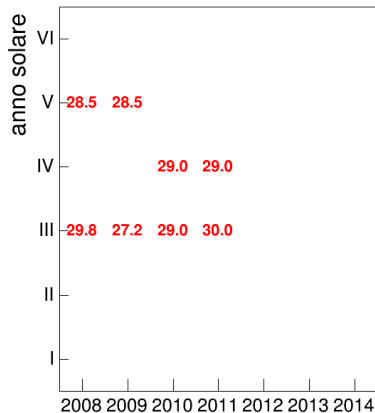

Esami

Coorte

Esami/iscritti iniziali nella coorte %

Coorte

Voto medio, deviazione standard e mediana - Corso ARCHIVISTICA (MOD.B)

Voto medio e deviazione standard

Coorte

Mediana voto