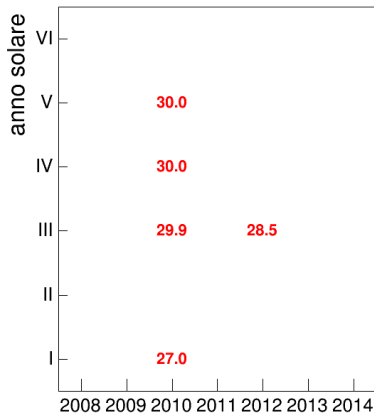

Esami

Coorte

Esami/iscritti iniziali nella coorte %

Coorte

Voto medio, deviazione standard e mediana - Corso LETTERATURA LATINA MEDIEVALE E UMANISTICA 1 (MOD.A)

Voto medio e deviazione standard

Coorte

Mediana voto