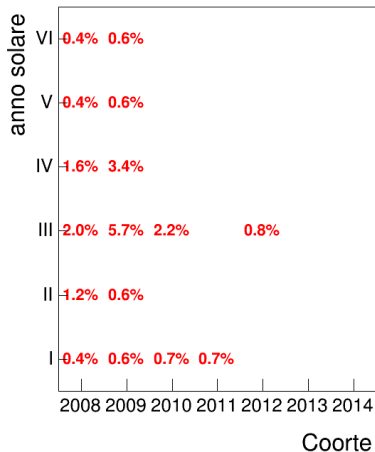

Voto medio e deviazione standard

Mediana voto

Attività didattiche svolte per anno accademico - Corso LETTERATURA TEDESCA 1

Esami

Esami/iscritti iniziali nella coorte %

Voto medio, deviazione standard e mediana - Corso LETTERATURA TEDESCA 1

Voto medio e deviazione standard

Mediana voto

Attività didattiche svolte per anno accademico - Corso ANTROPOLOGIA CULTURALE 1 (MOD.A)

Esami

Esami/iscritti iniziali nella coorte %

Voto medio, deviazione standard e mediana - Corso ANTROPOLOGIA CULTURALE 1 (MOD.A)