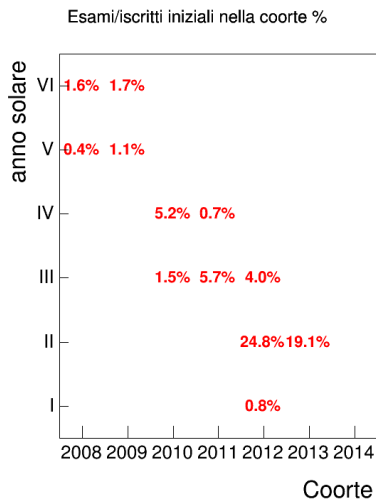

Coorte

Mediana voto

Coorte

Attività didattiche svolte per anno accademico - Corso SOCIOLINGUISTICA

Esami

Coorte

Esami/iscritti iniziali nella coorte %

Coorte

Voto medio, deviazione standard e mediana - Corso SOCIOLINGUISTICA

Voto medio e deviazione standard

Coorte

Mediana voto

Coorte

Attività didattiche svolte per anno accademico - Corso STORIA CONTEMPORANEA 1

Voto medio, deviazione standard e mediana - Corso STORIA CONTEMPORANEA 1

Voto medio e deviazione standard

Mediana voto

Attività didattiche svolte per anno accademico - Corso STORIA DEL CINEMA

Esami

Esami/iscritti iniziali nella coorte %

Voto medio, deviazione standard e mediana - Corso STORIA DEL CINEMA