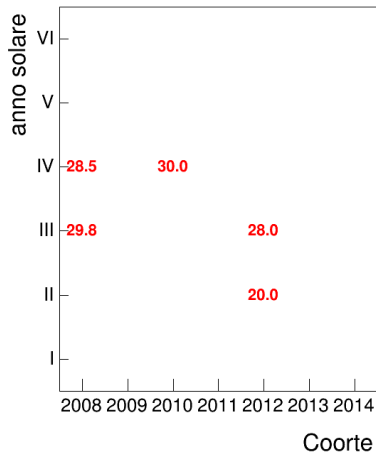

Mediana voto