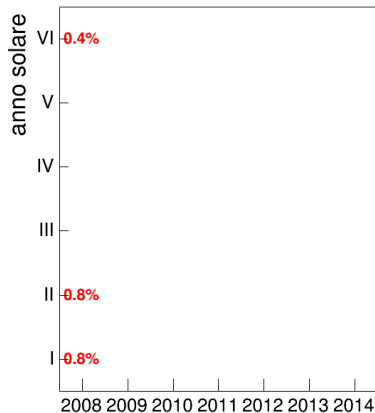

Coorte

Attività didattiche svolte per anno accademico - Corso SEMIOTICA DEL TESTO

Esami

Coorte

Esami/iscritti iniziali nella coorte %

Coorte

Voto medio, deviazione standard e mediana - Corso SEMIOTICA DEL TESTO

Voto medio e deviazione standard

Coorte

Mediana voto

Coorte

Attività didattiche svolte per anno accademico - Corso SOCIOLOGIA GENERALE (MOD.A)

Esami

Coorte

Esami/iscritti iniziali nella coorte %