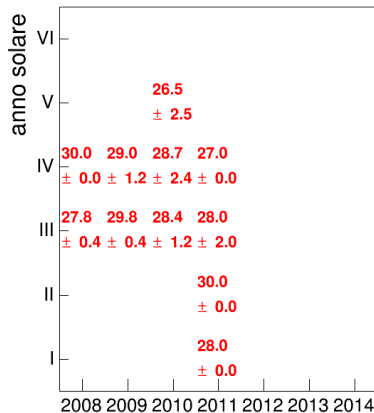

Esami

Esami/iscritti iniziali nella coorte %

Voto medio, deviazione standard e mediana - Corso ISTITUZIONI DI ESTETICA

Voto medio e deviazione standard

Coorte

Mediana voto

Coorte

Attività didattiche svolte per anno accademico - Corso ISTITUZIONI DI STORIA DELLA FILOSOFIA (MOD.A)