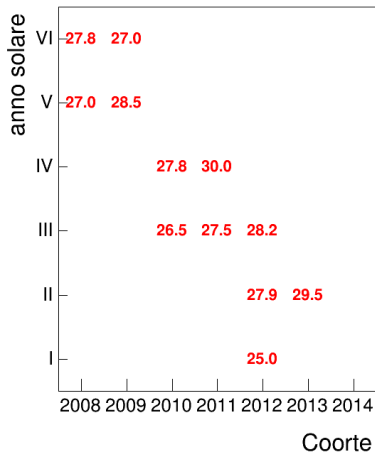

Voto medio, deviazione standard e mediana - Corso SOCIOLINGUISTICA

Voto medio e deviazione standard

Coorte

Mediana voto

Coorte

Attività didattiche svolte per anno accademico - Corso STORIA CONTEMPORANEA 1

Voto medio, deviazione standard e mediana - Corso STORIA CONTEMPORANEA 1

Voto medio e deviazione standard

Mediana voto

Attività didattiche svolte per anno accademico - Corso STORIA DEL CINEMA

Esami

Esami/iscritti iniziali nella coorte %

Voto medio, deviazione standard e mediana - Corso STORIA DEL CINEMA