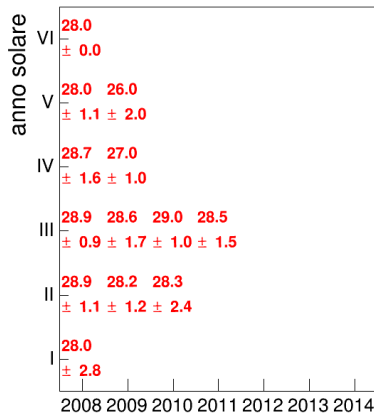

Esami

Esami/iscritti iniziali nella coorte %

Voto medio, deviazione standard e mediana - Corso LETTERATURA INGLESE 1

Voto medio e deviazione standard

Coorte

Mediana voto

Coorte

Attività didattiche svolte per anno accademico - Corso LETTERATURA LATINA 1 (MOD.A)