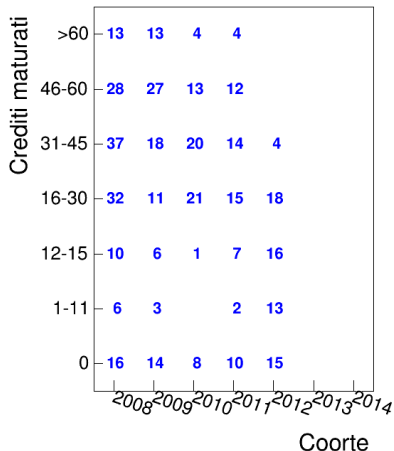

Iscritti nella coorte e laureati

Iscritti nella coorte

Laureati

CFU maturati nel I anno solare

Sinistra: studenti iscritti iniziali nella coorte per fascia di crediti e per coorte

Destra: percentuale degli studenti iscritti iniziali nella coorte per fascia di crediti e per coorte

CFU maturati nel II anno solare

Sinistra: iscritti al secondo anno per fascia di crediti e per coorte

Destra: percentuale degli iscritti al secondo anno per fascia di crediti e per coorte

CFU maturati nel III anno solare

Sinistra: iscritti al terzo anno per fascia di crediti e per coorte

Destra: percentuale degli iscritti al terzo anno per fascia di crediti e per coorte

Progressione della carriera: CFU complessivi al termine del I anno solare