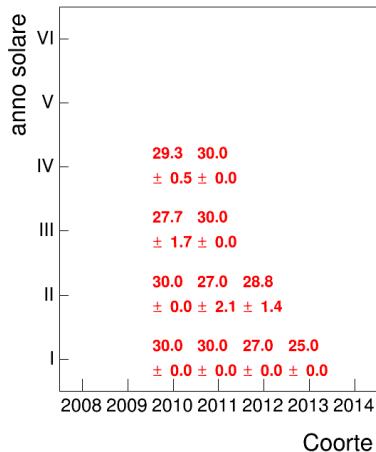

Voto medio, deviazione standard e mediana - Corso STORIA MODERNA 1 (MOD.A)

Voto medio e deviazione standard