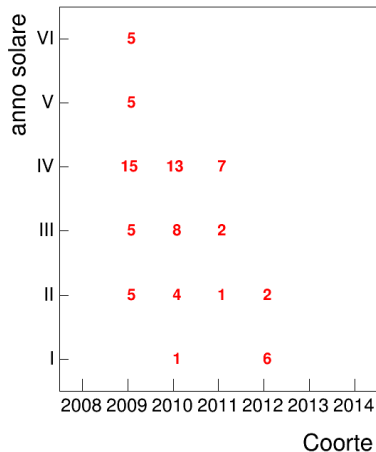

Coorte

Mediana voto

Coorte

Attività didattiche svolte per anno accademico - Corso LETTERATURA SPAGNOLA 1

Voto medio, deviazione standard e mediana - Corso LETTERATURA SPAGNOLA 1

Voto medio e deviazione standard

Mediana voto

Attività didattiche svolte per anno accademico - Corso LINGUA LATINA

Esami

Esami/iscritti iniziali nella coorte %

Voto medio, deviazione standard e mediana - Corso LINGUA LATINA

Voto medio e deviazione standard