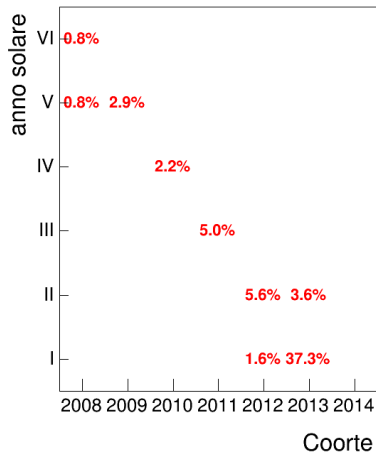

Voto medio e deviazione standard

Mediana voto

Attività didattiche svolte per anno accademico - Corso STORIA MEDIEVALE 1

Voto medio, deviazione standard e mediana - Corso STORIA MEDIEVALE 1

Voto medio e deviazione standard

Mediana voto

Attività didattiche svolte per anno accademico - Corso STORIA MODERNA 1

Esami

Esami/iscritti iniziali nella coorte %

Voto medio, deviazione standard e mediana - Corso STORIA MODERNA 1

Voto medio e deviazione standard

Mediana voto

Attività didattiche svolte per anno accademico - Corso STORIA ROMANA 1

Esami

Esami/iscritti iniziali nella coorte %

Voto medio, deviazione standard e mediana - Corso STORIA ROMANA 1

Voto medio e deviazione standard