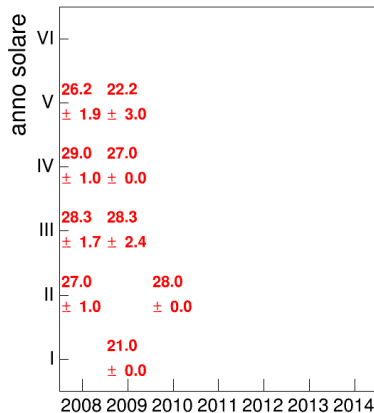

Esami

Coorte

Esami/iscritti iniziali nella coorte %

Coorte

Voto medio, deviazione standard e mediana - Corso LINGUA INGLESE 1

Voto medio e deviazione standard

Coorte

Mediana voto