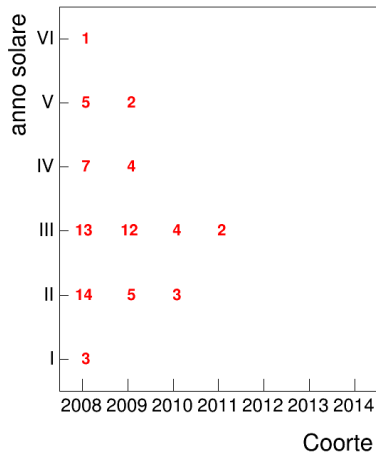

Esami

Esami/iscritti iniziali nella coorte %

Voto medio, deviazione standard e mediana - Corso LETTERATURA GRECA 1

Voto medio e deviazione standard

Mediana voto

Attività didattiche svolte per anno accademico - Corso LETTERATURA INGLESE 1

Esami

Esami/iscritti iniziali nella coorte %

Voto medio, deviazione standard e mediana - Corso LETTERATURA INGLESE 1

Voto medio e deviazione standard

Coorte

Mediana voto

Coorte

Attività didattiche svolte per anno accademico - Corso LETTERATURA LATINA 1 (MOD.A)