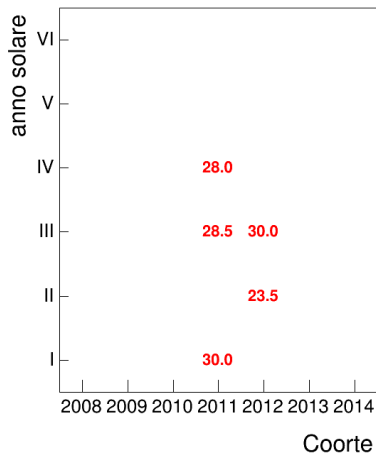

Esami

Esami/iscritti iniziali nella coorte %

Voto medio, deviazione standard e mediana - Corso CODICOLOGIA

Voto medio e deviazione standard

Mediana voto

Attività didattiche svolte per anno accademico - Corso FILOLOGIA ROMANZA 1 (MOD.A)