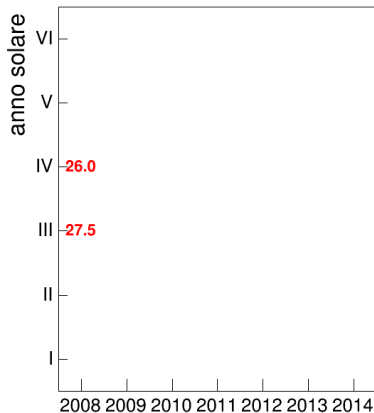

Mediana voto