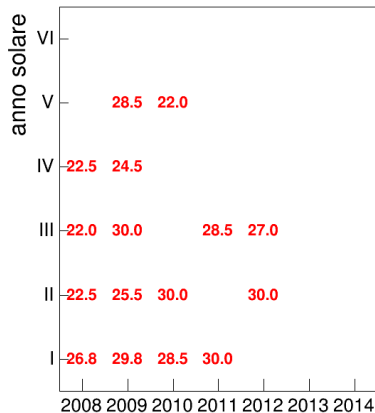

Voto medio e deviazione standard

Mediana voto

Attività didattiche svolte per anno accademico - Corso LETTERATURA ITALIANA 2

Voto medio, deviazione standard e mediana - Corso LETTERATURA ITALIANA 2

Voto medio e deviazione standard

Mediana voto

Attività didattiche svolte per anno accademico - Corso LETTERATURA LATINA 1

Voto medio, deviazione standard e mediana - Corso LETTERATURA LATINA 1

Voto medio e deviazione standard

Coorte

Mediana voto