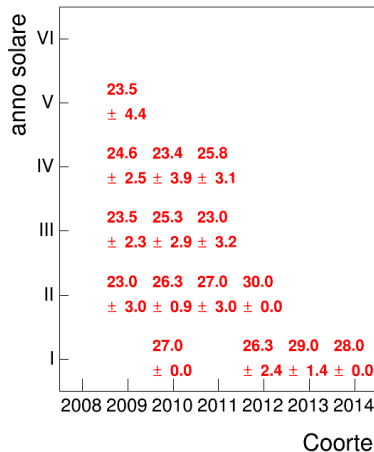

Esami

Esami/iscritti iniziali nella coorte %

Voto medio, deviazione standard e mediana - Corso LETTERATURA LATINA 1 (MOD.A)

Voto medio e deviazione standard

Mediana voto

Attività didattiche svolte per anno accademico - Corso LETTERATURA LATINA 1 (MOD.B)