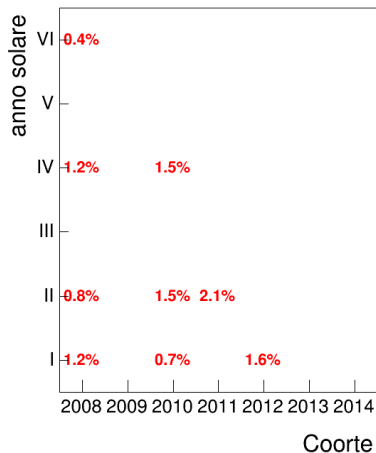

Voto medio e deviazione standard

Coorte

Mediana voto

Coorte

Attività didattiche svolte per anno accademico - Corso LABORATORIO DI LINGUA INGLESE 1

Esami

Esami/iscritti iniziali nella coorte %

Voto medio, deviazione standard e mediana - Corso LABORATORIO DI LINGUA INGLESE 1

Voto medio e deviazione standard

Coorte

Mediana voto

Coorte

Attività didattiche svolte per anno accademico - Corso LABORATORIO DI LINGUA SARDA

Esami

Esami/iscritti iniziali nella coorte %

Voto medio, deviazione standard e mediana - Corso LABORATORIO DI LINGUA SARDA

Voto medio e deviazione standard

Coorte

Mediana voto

Coorte

Attività didattiche svolte per anno accademico - Corso LABORATORIO DI LINGUA SPAGNOLA 1

Esami

Esami/iscritti iniziali nella coorte %

Voto medio, deviazione standard e mediana - Corso LABORATORIO DI LINGUA SPAGNOLA 1