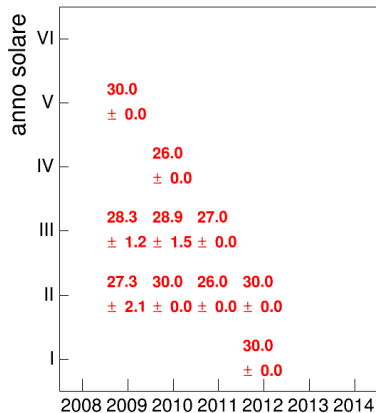

Voto medio, deviazione standard e mediana - Corso STORIA DELLA SARDEGNA MODERNA 1

Voto medio e deviazione standard