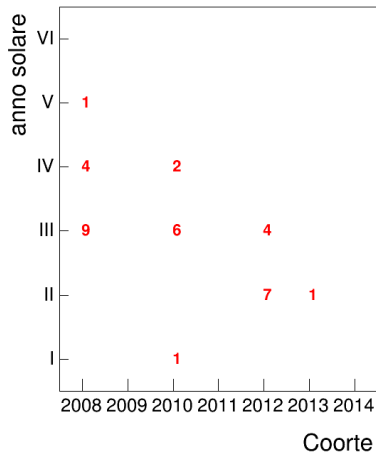

Attività didattiche svolte per anno accademico - Corso LETTERATURA FRANCESE 1 (MOD.A)

Esami