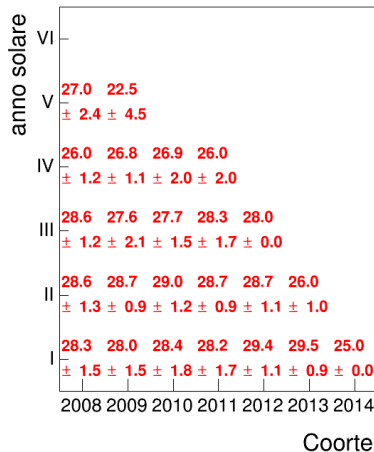

Voto medio e deviazione standard

Coorte

Mediana voto

Coorte

Attività didattiche svolte per anno accademico - Corso LETTERATURA ITALIANA 1

Voto medio, deviazione standard e mediana - Corso LETTERATURA ITALIANA 1

Voto medio e deviazione standard

Mediana voto

Attività didattiche svolte per anno accademico - Corso LETTERATURA ITALIANA 2

Voto medio, deviazione standard e mediana - Corso LETTERATURA ITALIANA 2

Voto medio e deviazione standard