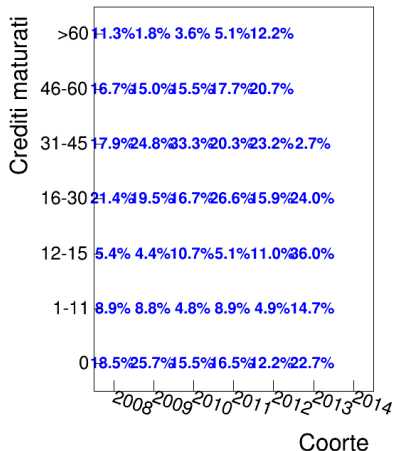

Iscritti nella coorte e laureati

Iscritti nella coorte

Laureati

CFU maturati nel I anno solare

Sinistra: studenti iscritti iniziali nella coorte per fascia di crediti e per coorte

Destra: percentuale degli studenti iscritti iniziali nella coorte per fascia di crediti e per coorte

CFU maturati nel II anno solare

Sinistra: iscritti al secondo anno per fascia di crediti e per coorte

Destra: percentuale degli iscritti al secondo anno per fascia di crediti e per coorte

CFU maturati nel III anno solare