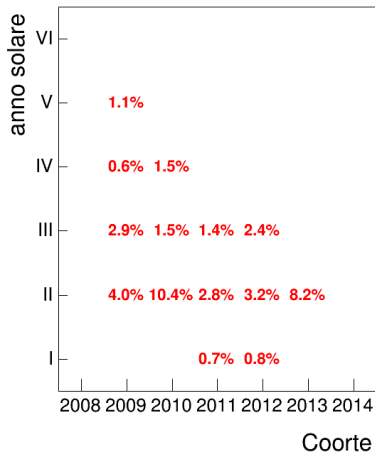

Voto medio, deviazione standard e mediana - Corso SOCIOLINGUISTICA

Voto medio e deviazione standard

Coorte

Mediana voto

Coorte

Attività didattiche svolte per anno accademico - Corso STORIA CONTEMPORANEA 1

Voto medio, deviazione standard e mediana - Corso STORIA CONTEMPORANEA 1

Voto medio e deviazione standard

Mediana voto

Attività didattiche svolte per anno accademico - Corso STORIA DEL CINEMA

Esami

Esami/iscritti iniziali nella coorte %

Voto medio, deviazione standard e mediana - Corso STORIA DEL CINEMA

Voto medio e deviazione standard

Coorte

Mediana voto

Coorte

Attività didattiche svolte per anno accademico - Corso STORIA DELLA SARDEGNA

Esami

Esami/iscritti iniziali nella coorte %

Voto medio, deviazione standard e mediana - Corso STORIA DELLA SARDEGNA

Voto medio e deviazione standard

Mediana voto

Attività didattiche svolte per anno accademico - Corso STORIA DELLA SARDEGNA MODERNA 1

Esami

Esami/iscritti iniziali nella coorte %

Voto medio, deviazione standard e mediana - Corso STORIA DELLA SARDEGNA MODERNA 1