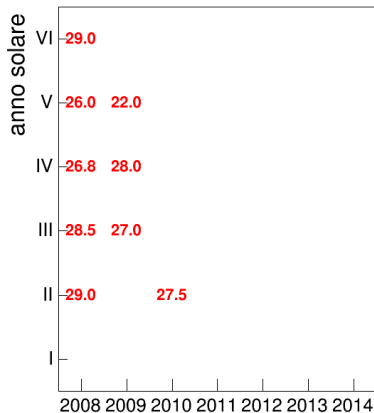

Coorte

Mediana voto

Coorte

Attività didattiche svolte per anno accademico - Corso SOCIOLINGUISTICA

Esami

Coorte

Esami/iscritti iniziali nella coorte %

Coorte

Voto medio, deviazione standard e mediana - Corso SOCIOLINGUISTICA

Voto medio e deviazione standard

Coorte

Mediana voto

Coorte

Attività didattiche svolte per anno accademico - Corso STORIA CONTEMPORANEA 1

Voto medio, deviazione standard e mediana - Corso STORIA CONTEMPORANEA 1