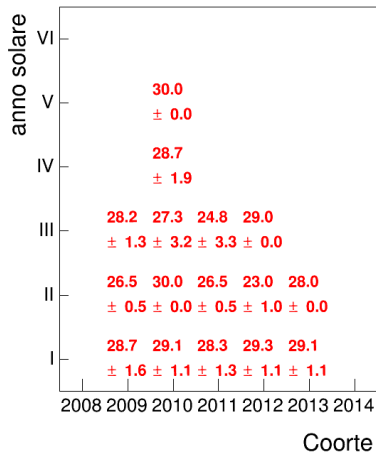

Voto medio e deviazione standard

Coorte

Mediana voto

Coorte

Attività didattiche svolte per anno accademico - Corso STORIA DEL RISORGIMENTO 1

Voto medio, deviazione standard e mediana - Corso STORIA DEL RISORGIMENTO 1

Voto medio e deviazione standard

Mediana voto

Attività didattiche svolte per anno accademico - Corso STORIA GRECA 1

Esami

Esami/iscritti iniziali nella coorte %

Voto medio, deviazione standard e mediana - Corso STORIA GRECA 1

Voto medio e deviazione standard

Mediana voto

Attività didattiche svolte per anno accademico - Corso STORIA MEDIEVALE 1

Voto medio, deviazione standard e mediana - Corso STORIA MEDIEVALE 1

Voto medio e deviazione standard