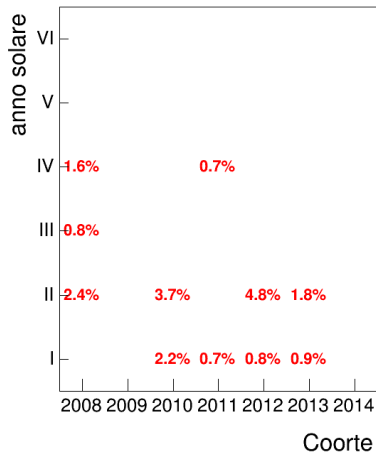

Voto medio e deviazione standard

Coorte

Mediana voto

Coorte

Attività didattiche svolte per anno accademico - Corso LABORATORIO DI LINGUA SARDA

Esami

Esami/iscritti iniziali nella coorte %

Voto medio, deviazione standard e mediana - Corso LABORATORIO DI LINGUA SARDA

Voto medio e deviazione standard

Coorte

Mediana voto

Coorte

Attività didattiche svolte per anno accademico - Corso LABORATORIO DI LINGUA SPAGNOLA 1

Esami

Esami/iscritti iniziali nella coorte %

Voto medio, deviazione standard e mediana - Corso LABORATORIO DI LINGUA SPAGNOLA 1

Voto medio e deviazione standard

Coorte

Mediana voto

Coorte

Attività didattiche svolte per anno accademico - Corso LETTERATURA CONTEMPORANEA SARDA E ITALIANA

Esami

Coorte

Esami/iscritti iniziali nella coorte %