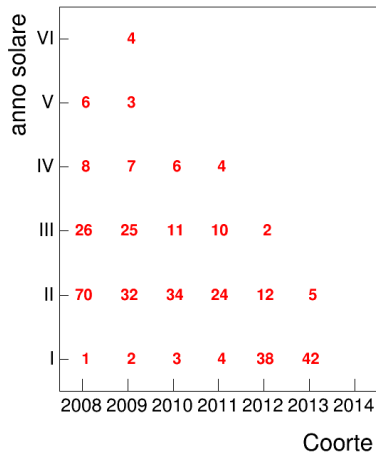

Esami

Coorte

Esami/iscritti iniziali nella coorte %

Coorte

Voto medio, deviazione standard e mediana - Corso FILOGIA ROMANZA 1 (MOD.A) - LINGUISTICA SARDA 1

Voto medio e deviazione standard

Coorte

Mediana voto

Coorte

Attività didattiche svolte per anno accademico - Corso GEOGRAFIA

Esami

Esami/iscritti iniziali nella coorte %

Voto medio, deviazione standard e mediana - Corso GEOGRAFIA

Voto medio e deviazione standard