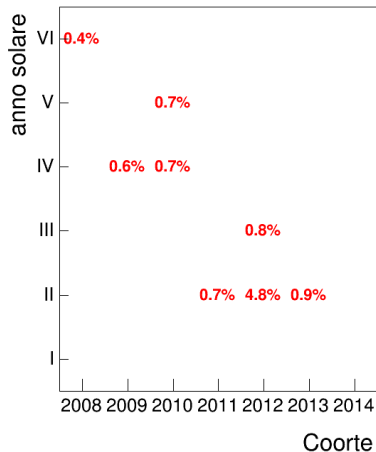

Coorte

Voto medio, deviazione standard e mediana - Corso LETTERATURA CONTEMPORANEA SARDA E ITALIANA

Voto medio e deviazione standard

Coorte

Mediana voto

Coorte

Attività didattiche svolte per anno accademico - Corso LETTERATURA FRANCESE 1

Esami

Esami/iscritti iniziali nella coorte %

Voto medio, deviazione standard e mediana - Corso LETTERATURA FRANCESE 1

Voto medio e deviazione standard

Mediana voto

Attività didattiche svolte per anno accademico - Corso LETTERATURA GRECA 1

Esami

Esami/iscritti iniziali nella coorte %

Voto medio, deviazione standard e mediana - Corso LETTERATURA GRECA 1

Voto medio e deviazione standard

Mediana voto

Attività didattiche svolte per anno accademico - Corso LETTERATURA INGLESE 1