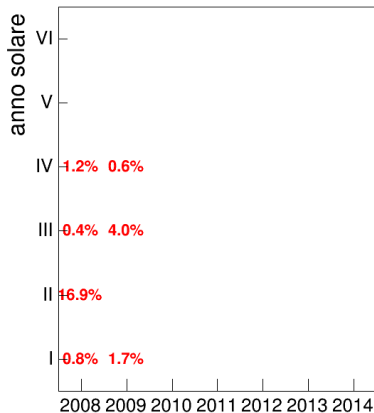

Coorte

Attività didattiche svolte per anno accademico - Corso SEMIOTICA DEL TESTO

Esami

Coorte

Esami/iscritti iniziali nella coorte %

Coorte

Voto medio, deviazione standard e mediana - Corso SEMIOTICA DEL TESTO