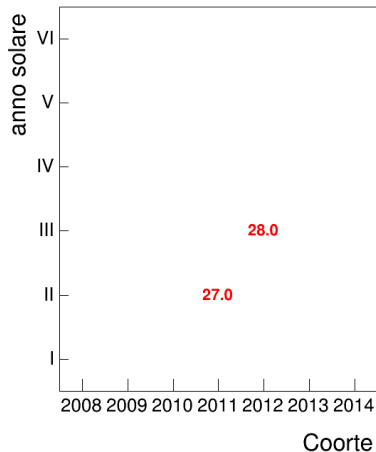

Mediana voto