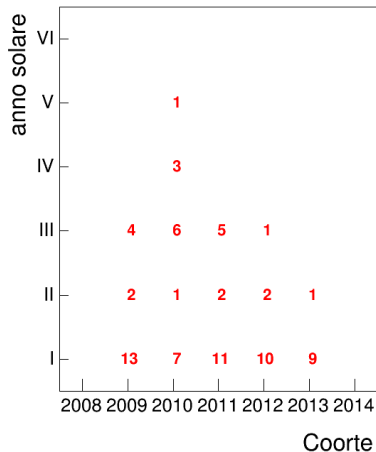

Voto medio e deviazione standard

Coorte

Mediana voto

Coorte

Attività didattiche svolte per anno accademico - Corso STORIA DEL RISORGIMENTO 1

Voto medio, deviazione standard e mediana - Corso STORIA DEL RISORGIMENTO 1

Voto medio e deviazione standard

Mediana voto

Attività didattiche svolte per anno accademico - Corso STORIA GRECA 1

Esami

Esami/iscritti iniziali nella coorte %

Voto medio, deviazione standard e mediana - Corso STORIA GRECA 1

Voto medio e deviazione standard

Mediana voto

Attività didattiche svolte per anno accademico - Corso STORIA MEDIEVALE 1

Voto medio, deviazione standard e mediana - Corso STORIA MEDIEVALE 1

Voto medio e deviazione standard