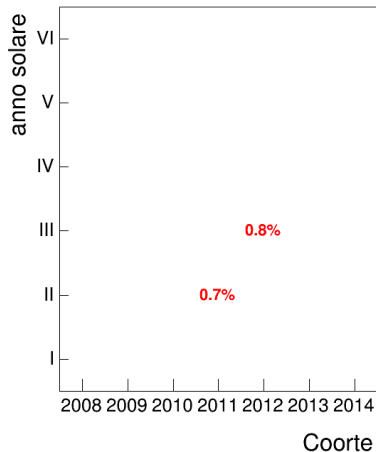

Voto medio, deviazione standard e mediana - Corso PROVA FINALE

Voto medio e deviazione standard

Coorte

Mediana voto

Coorte

Attività didattiche svolte per anno accademico - Corso ETNOGRAFIA (MOD.A)

Esami

Esami/iscritti iniziali nella coorte %