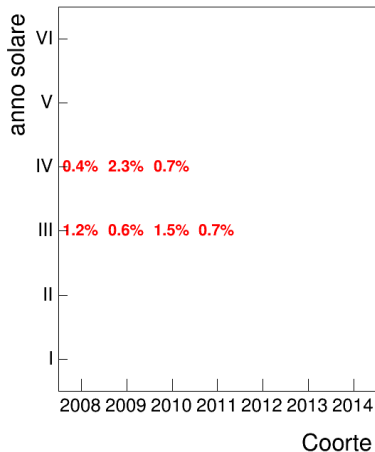

Esami/iscritti iniziali nella coorte %