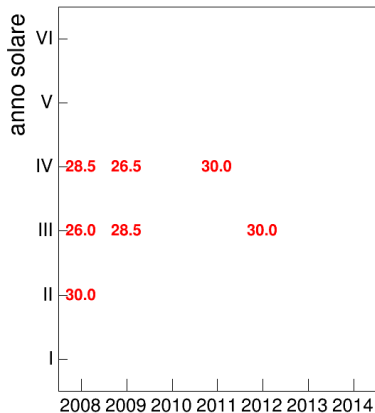

Mediana voto