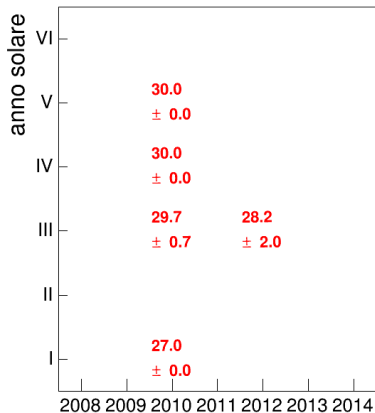

Esami

Coorte

Esami/iscritti iniziali nella coorte %

Coorte

Voto medio, deviazione standard e mediana - Corso LETTERATURA LATINA MEDIEVALE E UMANISTICA 1 (MOD.A)

Voto medio e deviazione standard

Coorte

Mediana voto