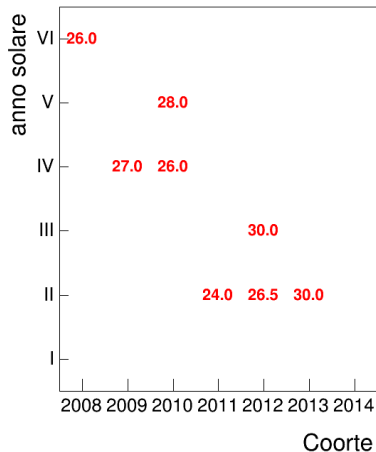

Report Corso LETTERE - Laurea Triennale

Presidio per la Qualità d'Ateneo

Università degli Studi di Cagliari

24 luglio 2015

Dati di monitoraggio dei CDS

- Monitoraggio dei corsi di laurea accreditati ed attivati per l'anno accademico 2014/15
- Fonte dati D.R.S.I., aggiornamento al 15/04/2015
- Analisi basata sui dati degli studenti appartenenti alle coorte, dalla coorte 2008 al 2014
- Indicatori per ciascuna coorte riguardanti:
 - ① riepilogo iscritti e laureati
 - ② progressione delle carriere degli iscritti nella coorte
 - ③ dati sulle singole attività didattiche: esami svolti, voto medio, deviazione standard, mediana
- Elaborazione effettuata col framework di analisi dati ROOT

Esami

Esami/iscritti iniziali nella coorte %

Voto medio, deviazione standard e mediana - Corso LETTERATURA GRECA 1

Voto medio e deviazione standard

Mediana voto

Attività didattiche svolte per anno accademico - Corso LETTERATURA INGLESE 1

Esami

Esami/iscritti iniziali nella coorte %

Voto medio, deviazione standard e mediana - Corso LETTERATURA INGLESE 1

Voto medio e deviazione standard

Coorte

Mediana voto

Coorte

Attività didattiche svolte per anno accademico - Corso LETTERATURA LATINA 1 (MOD.A)