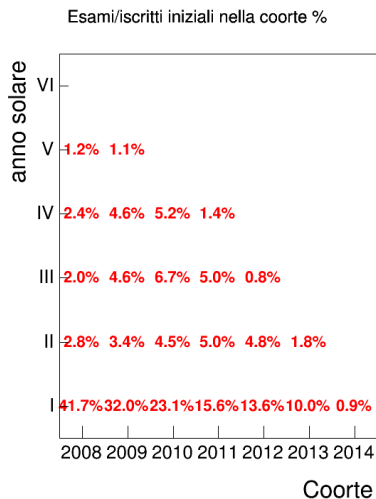

Voto medio e deviazione standard

Coorte

Mediana voto

Coorte

Attività didattiche svolte per anno accademico - Corso LETTERATURA ITALIANA 1

Voto medio, deviazione standard e mediana - Corso LETTERATURA ITALIANA 1

Voto medio e deviazione standard

Mediana voto

Attività didattiche svolte per anno accademico - Corso LETTERATURA ITALIANA 2

Voto medio, deviazione standard e mediana - Corso LETTERATURA ITALIANA 2

Voto medio e deviazione standard

Mediana voto

Attività didattiche svolte per anno accademico - Corso LETTERATURA LATINA 1

Voto medio, deviazione standard e mediana - Corso LETTERATURA LATINA 1

Voto medio e deviazione standard

Coorte

Mediana voto