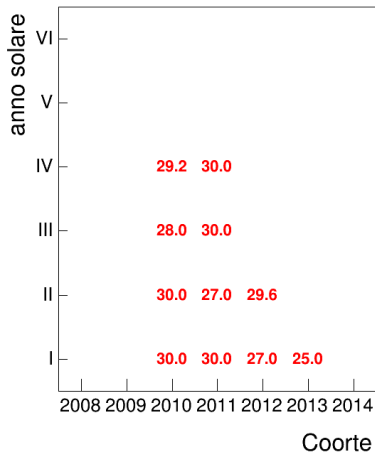

Mediana voto