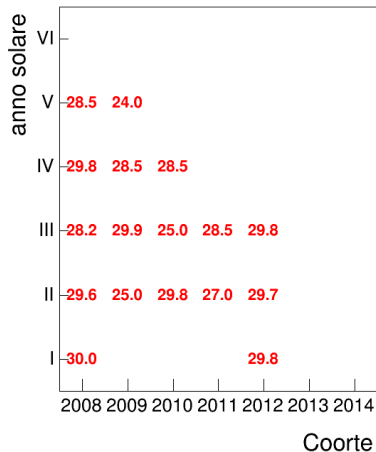

Mediana voto