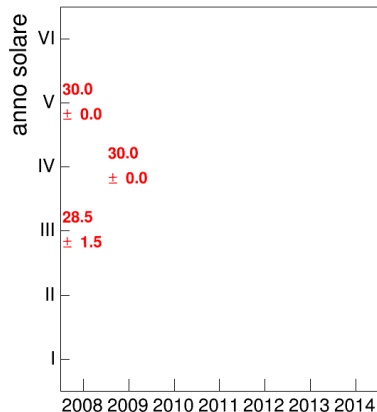

Esami

Coorte

Esami/iscritti iniziali nella coorte %

Coorte

Voto medio, deviazione standard e mediana - Corso ISTITUZIONI DI STORIA DELLA FILOSOFIA MODERNA (MOD.A)

Voto medio e deviazione standard

Coorte

Mediana voto