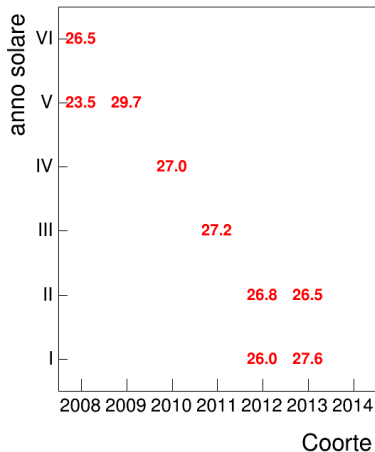

Voto medio e deviazione standard

Mediana voto

Attività didattiche svolte per anno accademico - Corso STORIA MEDIEVALE 1

Voto medio, deviazione standard e mediana - Corso STORIA MEDIEVALE 1

Voto medio e deviazione standard

Mediana voto

Attività didattiche svolte per anno accademico - Corso STORIA MODERNA 1

Esami

Esami/iscritti iniziali nella coorte %

Voto medio, deviazione standard e mediana - Corso STORIA MODERNA 1

Voto medio e deviazione standard

Mediana voto

Attività didattiche svolte per anno accademico - Corso STORIA ROMANA 1

Esami

Esami/iscritti iniziali nella coorte %

Voto medio, deviazione standard e mediana - Corso STORIA ROMANA 1

Voto medio e deviazione standard