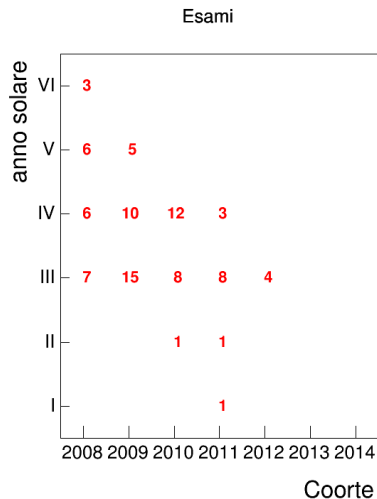

Attività didattiche svolte per anno accademico - Corso LETTERATURA COMPARATA 1