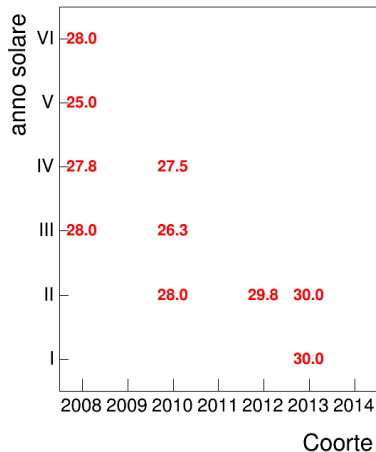

Report Corso LETTERE - Laurea Triennale

Presidio per la Qualità d'Ateneo

Università degli Studi di Cagliari

24 luglio 2015

Dati di monitoraggio dei CDS

- Monitoraggio dei corsi di laurea accreditati ed attivati per l'anno accademico 2014/15
- Fonte dati D.R.S.I., aggiornamento al 15/04/2015
- Analisi basata sui dati degli studenti appartenenti alle coorte, dalla coorte 2008 al 2014
- Indicatori per ciascuna coorte riguardanti:
 - ① riepilogo iscritti e laureati
 - ② progressione delle carriere degli iscritti nella coorte
 - ③ dati sulle singole attività didattiche: esami svolti, voto medio, deviazione standard, mediana
- Elaborazione effettuata col framework di analisi dati ROOT

Coorte

Voto medio, deviazione standard e mediana - Corso LETTERATURA CONTEMPORANEA SARDA E ITALIANA

Voto medio e deviazione standard

Coorte

Mediana voto

Coorte

Attività didattiche svolte per anno accademico - Corso LETTERATURA FRANCESE 1

Esami

Esami/iscritti iniziali nella coorte %

Voto medio, deviazione standard e mediana - Corso LETTERATURA FRANCESE 1

Voto medio e deviazione standard

Mediana voto

Attività didattiche svolte per anno accademico - Corso LETTERATURA GRECA 1