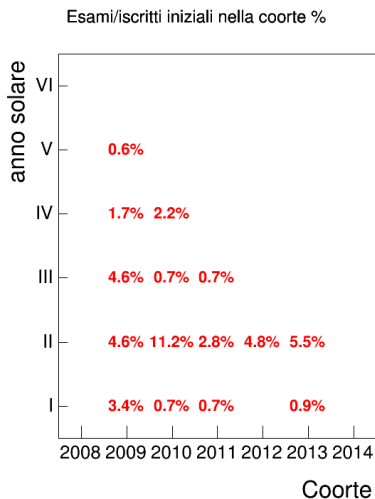

Mediana voto

Attività didattiche svolte per anno accademico - Corso LETTERATURA LATINA 1

Voto medio, deviazione standard e mediana - Corso LETTERATURA LATINA 1

Voto medio e deviazione standard

Coorte

Mediana voto

Voto medio e deviazione standard

Coorte

Mediana voto

Coorte

Attività didattiche svolte per anno accademico - Corso STORIA DEL RISORGIMENTO 1

Voto medio, deviazione standard e mediana - Corso STORIA DEL RISORGIMENTO 1

Voto medio e deviazione standard

Mediana voto

Attività didattiche svolte per anno accademico - Corso STORIA GRECA 1

Esami

Esami/iscritti iniziali nella coorte %

Voto medio, deviazione standard e mediana - Corso STORIA GRECA 1