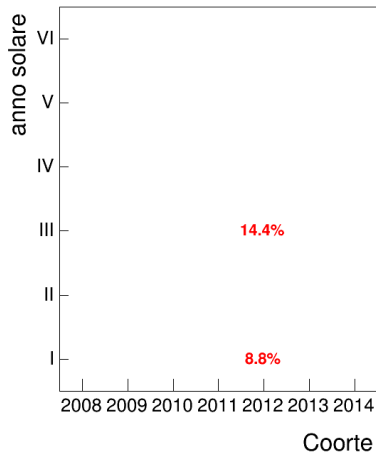

Esami/iscritti iniziali nella coorte %