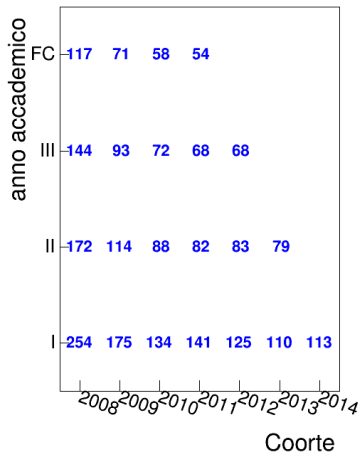

Report Corso LETTERE - Laurea Triennale

Presidio per la Qualità d'Ateneo

Università degli Studi di Cagliari

24 luglio 2015

Dati di monitoraggio dei CDS

- Monitoraggio dei corsi di laurea accreditati ed attivati per l'anno accademico 2014/15
- Fonte dati D.R.S.I., aggiornamento al 15/04/2015
- Analisi basata sui dati degli studenti appartenenti alle coorte, dalla coorte 2008 al 2014
- Indicatori per ciascuna coorte riguardanti:
 - ① riepilogo iscritti e laureati
 - ② progressione delle carriere degli iscritti nella coorte
 - ③ dati sulle singole attività didattiche: esami svolti, voto medio, deviazione standard, mediana
- Elaborazione effettuata col framework di analisi dati ROOT

Iscritti nella coorte e laureati

Iscritti nella coorte

Laureati

CFU maturati nel I anno solare

Sinistra: studenti iscritti iniziali nella coorte per fascia di crediti e per coorte

Destra: percentuale degli studenti iscritti iniziali nella coorte per fascia di crediti e per coorte