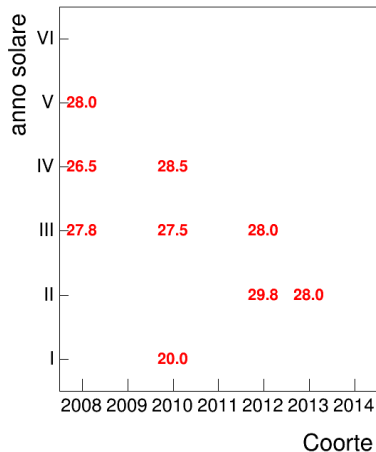

Mediana voto