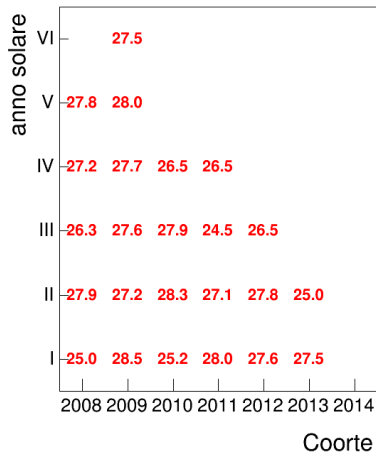

Mediana voto