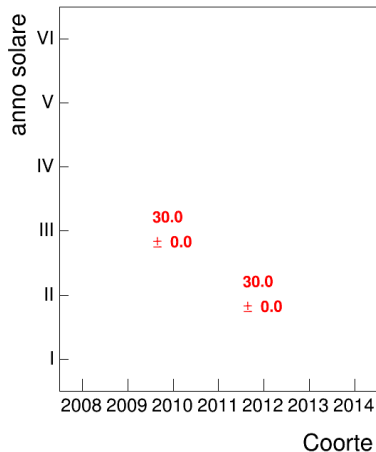

Voto medio, deviazione standard e mediana - Corso LINGUA E LETTERATURA SANSCRITA 1

Voto medio e deviazione standard