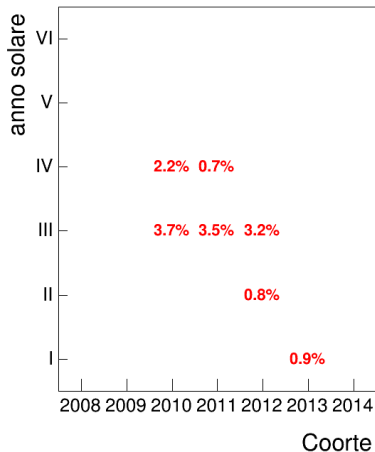

Voto medio e deviazione standard

Coorte

Mediana voto

Coorte

Attività didattiche svolte per anno accademico - Corso STORIA CONTEMPORANEA 1 (MOD.A)

Esami

Esami/iscritti iniziali nella coorte %

Voto medio, deviazione standard e mediana - Corso STORIA CONTEMPORANEA 1 (MOD.A)