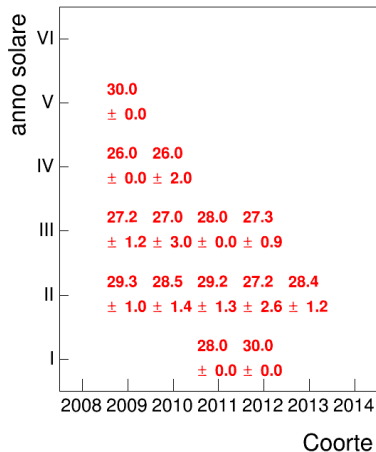

Voto medio, deviazione standard e mediana - Corso STORIA DELLA SARDEGNA

Voto medio e deviazione standard