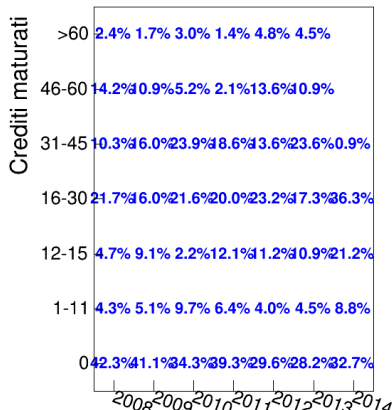

Iscritti nella coorte e laureati

Iscritti nella coorte

Laureati

CFU maturati nel I anno solare

Sinistra: studenti iscritti iniziali nella coorte per fascia di crediti e per coorte

Destra: percentuale degli studenti iscritti iniziali nella coorte per fascia di crediti e per coorte

CFU maturati nel II anno solare

Sinistra: iscritti al secondo anno per fascia di crediti e per coorte

Destra: percentuale degli iscritti al secondo anno per fascia di crediti e per coorte

CFU maturati nel III anno solare