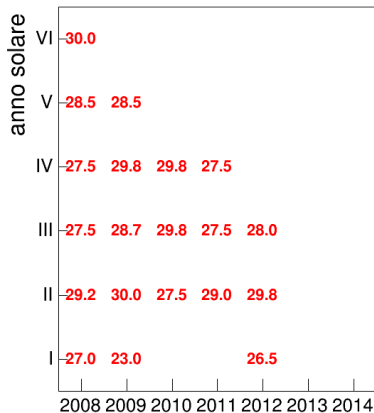

Esami

Esami/iscritti iniziali nella coorte %

Voto medio, deviazione standard e mediana - Corso ARCHIVISTICA (MOD.A)

Voto medio e deviazione standard

Coorte

Mediana voto

Coorte

Attività didattiche svolte per anno accademico - Corso ARCHIVISTICA (MOD.B)