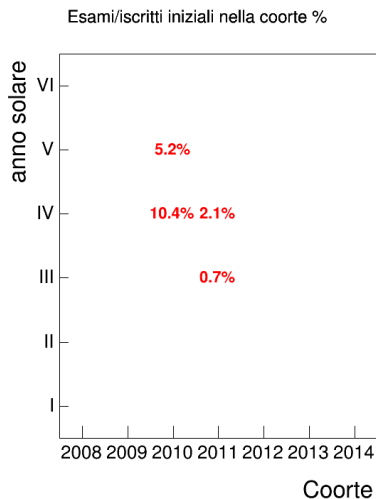

Voto medio, deviazione standard e mediana - Corso TEORIA E TECNICA DEL LINGUAGGIO GIORNALISTICO 1

Voto medio e deviazione standard

Coorte

Mediana voto

Coorte

Attività didattiche svolte per anno accademico - Corso PROVA FINALE