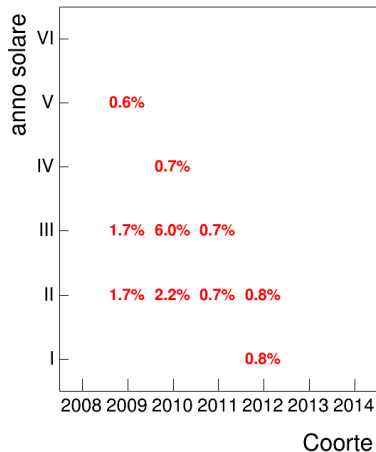

Voto medio e deviazione standard

Mediana voto

Attività didattiche svolte per anno accademico - Corso STORIA DELLA SARDEGNA MODERNA 1

Esami

Esami/iscritti iniziali nella coorte %

Voto medio, deviazione standard e mediana - Corso STORIA DELLA SARDEGNA MODERNA 1

Voto medio e deviazione standard

Coorte

Mediana voto

Coorte

Attività didattiche svolte per anno accademico - Corso STORIA DELL'EUROPA CONTEMPORANEA

Esami

Esami/iscritti iniziali nella coorte %

Voto medio, deviazione standard e mediana - Corso STORIA DELL'EUROPA CONTEMPORANEA