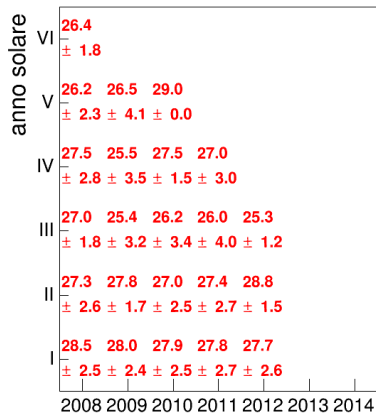

Mediana voto

Attività didattiche svolte per anno accademico - Corso LETTERATURA LATINA 1

Voto medio, deviazione standard e mediana - Corso LETTERATURA LATINA 1

Voto medio e deviazione standard

Coorte

Mediana voto

Coorte

Attività didattiche svolte per anno accademico - Corso LINGUISTICA ITALIANA 1-STORIA DELLA LINGUA ITALIANA 1

Esami

Coorte

Esami/iscritti iniziali nella coorte %

Coorte

Voto medio, deviazione standard e mediana - Corso LINGUISTICA ITALIANA 1-STORIA DELLA LINGUA ITALIANA 1

Voto medio e deviazione standard

Coorte

Mediana voto

Coorte

Attività didattiche svolte per anno accademico - Corso STORIA DEL RISORGIMENTO 1

Voto medio, deviazione standard e mediana - Corso STORIA DEL RISORGIMENTO 1