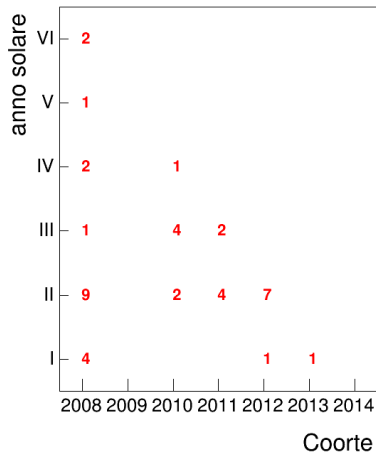

Mediana voto

Attività didattiche svolte per anno accademico - Corso GRAMMATICA LATINA 1

Esami

Esami/iscritti iniziali nella coorte %

Voto medio, deviazione standard e mediana - Corso GRAMMATICA LATINA 1

Voto medio e deviazione standard

Mediana voto

Attività didattiche svolte per anno accademico - Corso LABORATORIO DI LINGUA FRANCESE 1

Esami

Esami/iscritti iniziali nella coorte %

Voto medio, deviazione standard e mediana - Corso LABORATORIO DI LINGUA FRANCESE 1