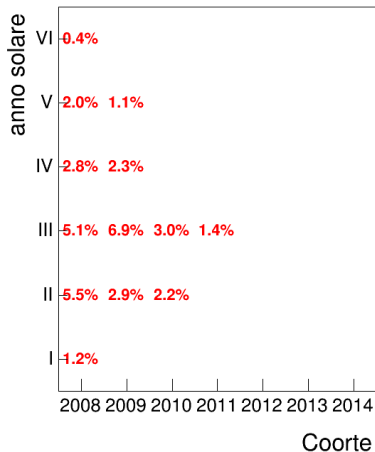

Esami

Esami/iscritti iniziali nella coorte %

Voto medio, deviazione standard e mediana - Corso LETTERATURA GRECA 1

Voto medio e deviazione standard

Mediana voto

Attività didattiche svolte per anno accademico - Corso LETTERATURA INGLESE 1

Esami

Esami/iscritti iniziali nella coorte %

Voto medio, deviazione standard e mediana - Corso LETTERATURA INGLESE 1

Voto medio e deviazione standard

Coorte

Mediana voto

Coorte

Attività didattiche svolte per anno accademico - Corso LETTERATURA LATINA 1 (MOD.A)