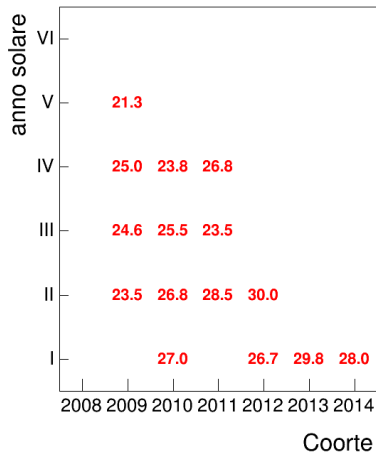

Esami

Esami/iscritti iniziali nella coorte %

Voto medio, deviazione standard e mediana - Corso LETTERATURA LATINA 1 (MOD.A)

Voto medio e deviazione standard

Mediana voto

Attività didattiche svolte per anno accademico - Corso LETTERATURA LATINA 1 (MOD.B)