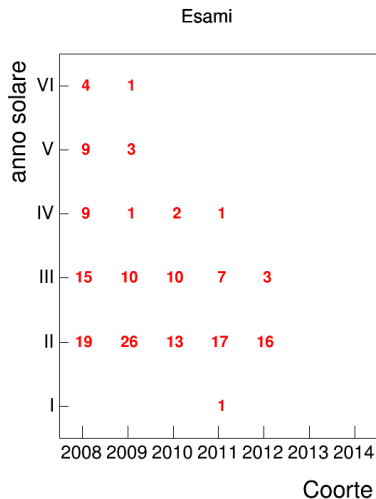

Attività didattiche svolte per anno accademico - Corso FILOLOGIA ROMANZA 1