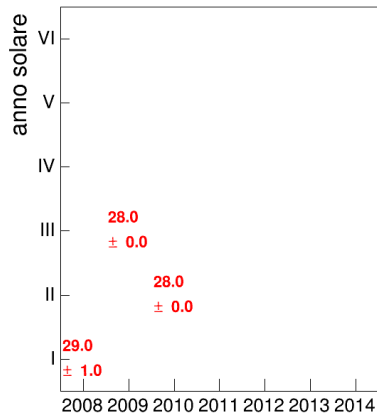

Esami

Coorte

Esami/iscritti iniziali nella coorte %

Coorte

Voto medio, deviazione standard e mediana - Corso GEOGRAFIA (MOD.A) - GEOGRAFIA REGIONALE DELLA SARDEGNA

Voto medio e deviazione standard

Coorte

Mediana voto