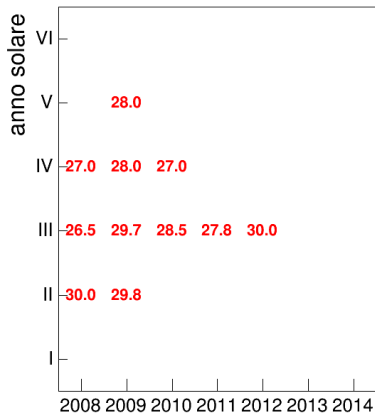

Esami

Esami/iscritti iniziali nella coorte %

Voto medio, deviazione standard e mediana - Corso LETTERATURA SPAGNOLA 1 (MOD.A)

Voto medio e deviazione standard

Coorte

Mediana voto

Coorte

Attività didattiche svolte per anno accademico - Corso LINGUA INGLESE 1