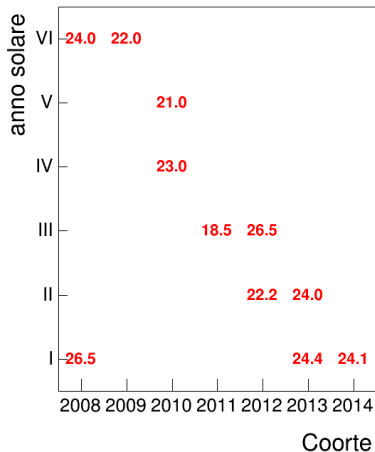

Voto medio e deviazione standard

Mediana voto

Attività didattiche svolte per anno accademico - Corso STORIA MEDIEVALE 1

Voto medio, deviazione standard e mediana - Corso STORIA MEDIEVALE 1

Voto medio e deviazione standard

Mediana voto

Attività didattiche svolte per anno accademico - Corso STORIA MODERNA 1

Esami

Esami/iscritti iniziali nella coorte %

Voto medio, deviazione standard e mediana - Corso STORIA MODERNA 1

Voto medio e deviazione standard