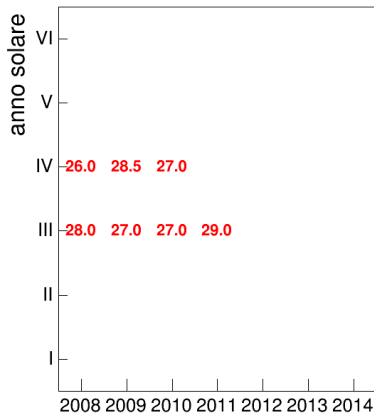

Esami

Esami/iscritti iniziali nella coorte %

Voto medio, deviazione standard e mediana - Corso STORIA DELL'ARTE MODERNA 1 (MOD.A)

Voto medio e deviazione standard

Coorte

Mediana voto

Coorte

Attività didattiche svolte per anno accademico - Corso LABORATORIO DI INFORMATICA 1