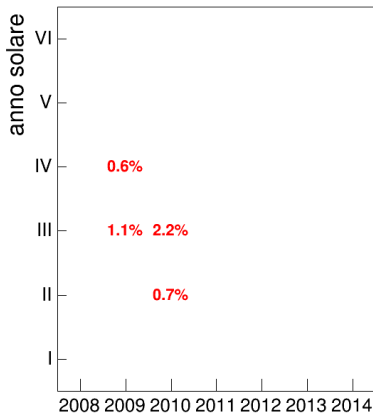

Esami/iscritti iniziali nella coorte %