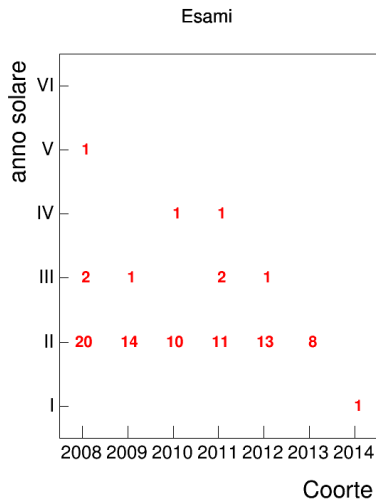

Voto medio e deviazione standard

Coorte

Mediana voto

Coorte

Attività didattiche svolte per anno accademico - Corso STORIA MEDIEVALE 1 (MOD.A)

Voto medio, deviazione standard e mediana - Corso STORIA MEDIEVALE 1 (MOD.A)