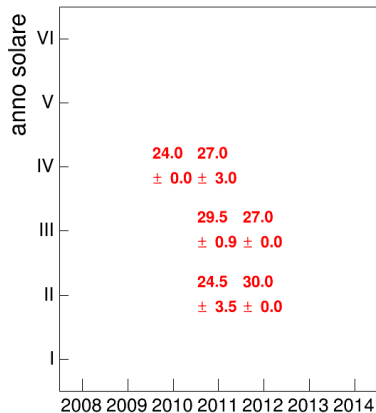

Voto medio, deviazione standard e mediana - Corso FILOGIA ROMANZA 1 (MOD.A)

Voto medio e deviazione standard