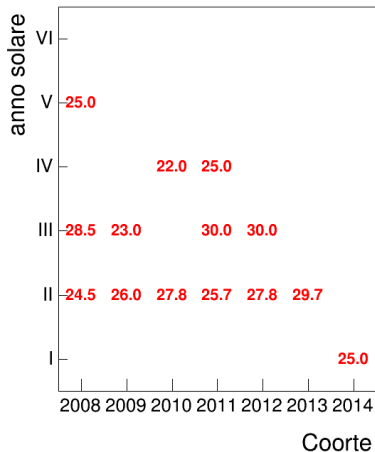

Voto medio e deviazione standard

Coorte

Mediana voto

Coorte

Attività didattiche svolte per anno accademico - Corso STORIA DELL'EUROPA CONTEMPORANEA

Esami

Esami/iscritti iniziali nella coorte %

Voto medio, deviazione standard e mediana - Corso STORIA DELL'EUROPA CONTEMPORANEA

Voto medio e deviazione standard

Coorte

Mediana voto

Coorte

Attività didattiche svolte per anno accademico - Corso STORIA MEDIEVALE 1 (MOD.A)

Voto medio, deviazione standard e mediana - Corso STORIA MEDIEVALE 1 (MOD.A)

Voto medio e deviazione standard

Mediana voto

Attività didattiche svolte per anno accademico - Corso ANTICHITÀ E ISTITUZIONI MEDIEVALI 1

Esami

Esami/iscritti iniziali nella coorte %

Voto medio, deviazione standard e mediana - Corso ANTICHIT E ISTITUZIONI MEDIEVALI 1