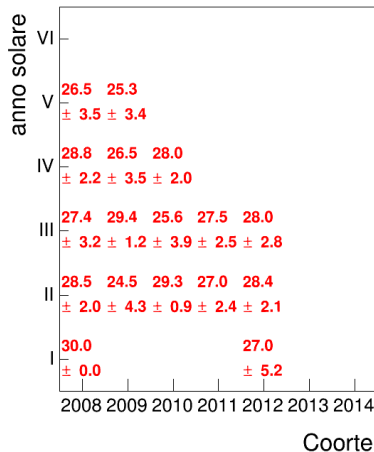

Voto medio, deviazione standard e mediana - Corso BIBLIOTECONOMIA (MOD.A)

Voto medio e deviazione standard