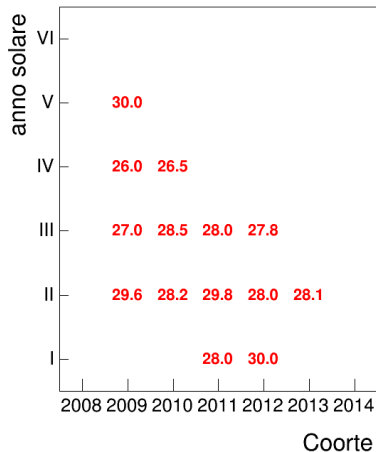

Mediana voto