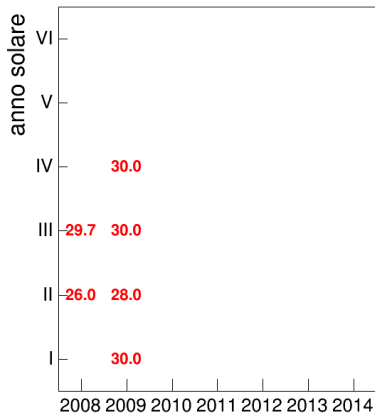

Mediana voto