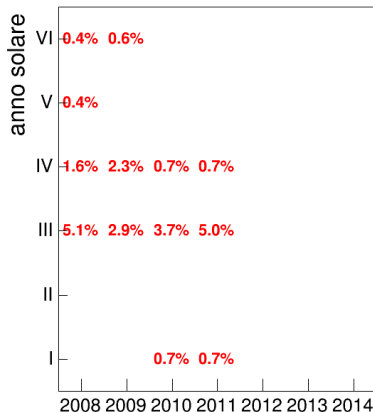

Voto medio e deviazione standard

Coorte

Mediana voto

Coorte

Attività didattiche svolte per anno accademico - Corso ARCHEOLOGIA E STORIA DELL'ARTE GRECA E ROMANA 1

Esami

Coorte

Esami/iscritti iniziali nella coorte %