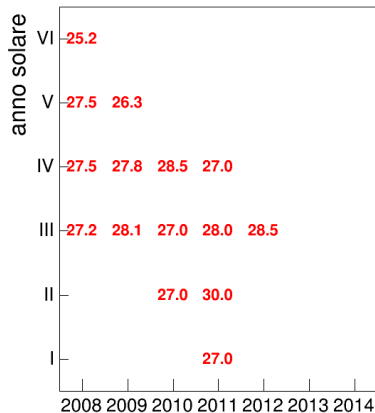

Attività didattiche svolte per anno accademico - Corso LETTERATURA COMPARATA 1

Voto medio, deviazione standard e mediana - Corso LETTERATURA COMPARATA 1

Voto medio e deviazione standard

Coorte

Mediana voto

Coorte

Attività didattiche svolte per anno accademico - Corso LETTERATURA INGLESE 1 (MOD.A)

Esami

Esami/iscritti iniziali nella coorte %

Voto medio, deviazione standard e mediana - Corso LETTERATURA INGLESE 1 (MOD.A)