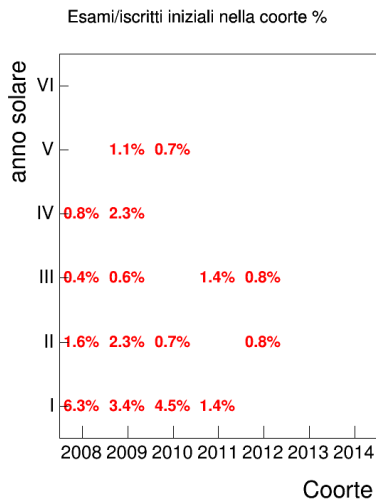

Voto medio e deviazione standard

Coorte

Mediana voto

Coorte

Attività didattiche svolte per anno accademico - Corso LETTERATURA ITALIANA 1

Voto medio, deviazione standard e mediana - Corso LETTERATURA ITALIANA 1

Voto medio e deviazione standard

Mediana voto

Attività didattiche svolte per anno accademico - Corso LETTERATURA ITALIANA 2

Voto medio, deviazione standard e mediana - Corso LETTERATURA ITALIANA 2

Voto medio e deviazione standard

Mediana voto

Attività didattiche svolte per anno accademico - Corso LETTERATURA LATINA 1

Voto medio, deviazione standard e mediana - Corso LETTERATURA LATINA 1

Voto medio e deviazione standard

Coorte

Mediana voto