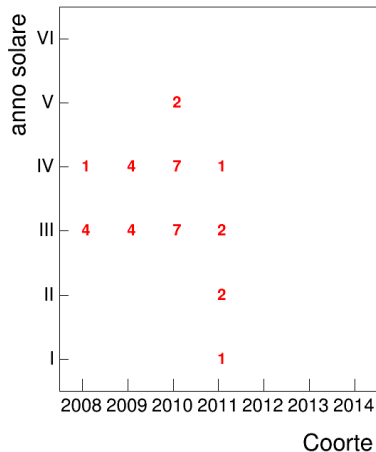

Attività didattiche svolte per anno accademico - Corso ISTITUZIONI DI ESTETICA

Esami