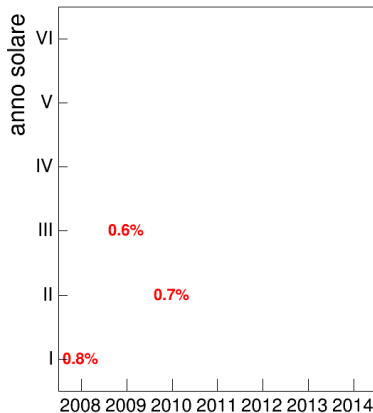

Esami/iscritti iniziali nella coorte %