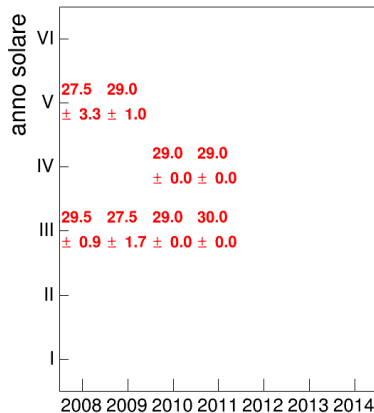

Esami

Coorte

Esami/iscritti iniziali nella coorte %

Coorte

Voto medio, deviazione standard e mediana - Corso ARCHIVISTICA (MOD.B)

Voto medio e deviazione standard

Coorte

Mediana voto