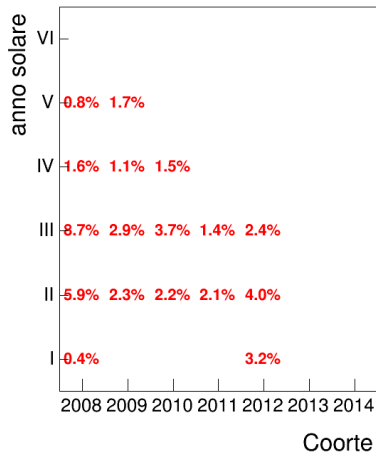

Voto medio e deviazione standard

Coorte

Mediana voto

Coorte

Attività didattiche svolte per anno accademico - Corso BIBLIOTECONOMIA (MOD.A)

Esami

Esami/iscritti iniziali nella coorte %

Voto medio, deviazione standard e mediana - Corso BIBLIOTECONOMIA (MOD.A)