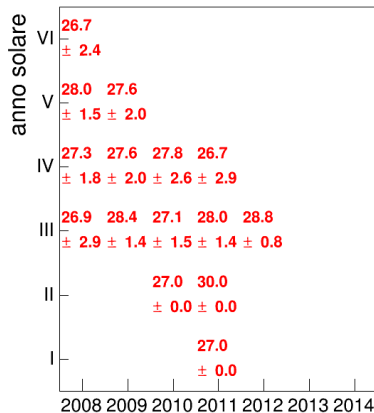

Voto medio, deviazione standard e mediana - Corso LETTERATURA COMPARATA 1

Voto medio e deviazione standard