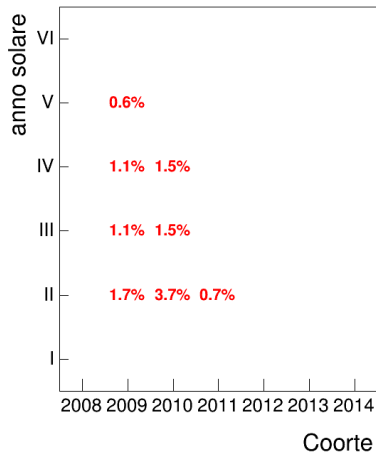

Voto medio e deviazione standard

Mediana voto

Attività didattiche svolte per anno accademico - Corso STORIA DELLA SARDEGNA MODERNA 1

Esami

Esami/iscritti iniziali nella coorte %

Voto medio, deviazione standard e mediana - Corso STORIA DELLA SARDEGNA MODERNA 1

Voto medio e deviazione standard

Coorte

Mediana voto

Coorte

Attività didattiche svolte per anno accademico - Corso STORIA DELL'EUROPA CONTEMPORANEA

Esami

Esami/iscritti iniziali nella coorte %

Voto medio, deviazione standard e mediana - Corso STORIA DELL'EUROPA CONTEMPORANEA