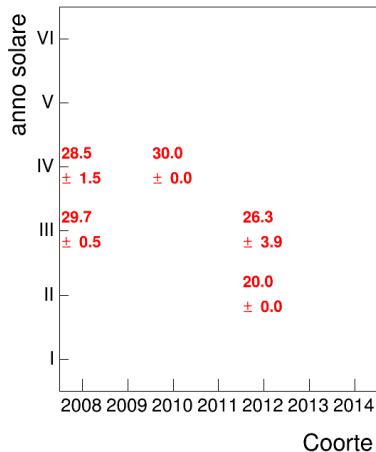

Voto medio, deviazione standard e mediana - Corso LETTERATURA TEDESCA 1

Voto medio e deviazione standard