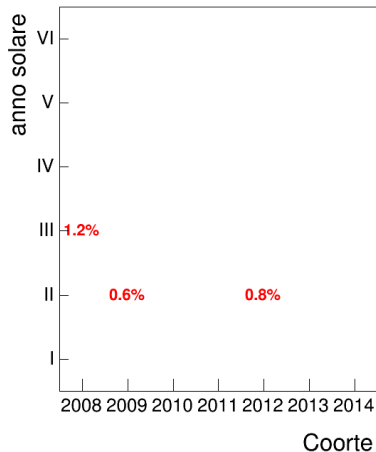

Esami/iscritti iniziali nella coorte %