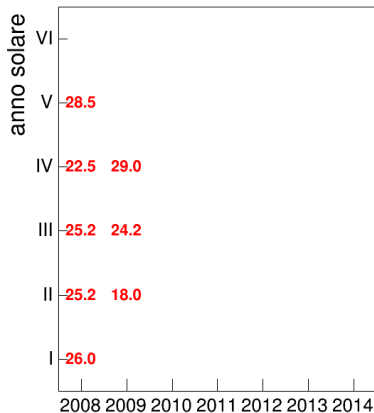

Esami

Coorte

Esami/iscritti iniziali nella coorte %

Coorte

Voto medio, deviazione standard e mediana - Corso SOCIOLOGIA GENERALE (MOD.B)

Voto medio e deviazione standard

Coorte

Mediana voto