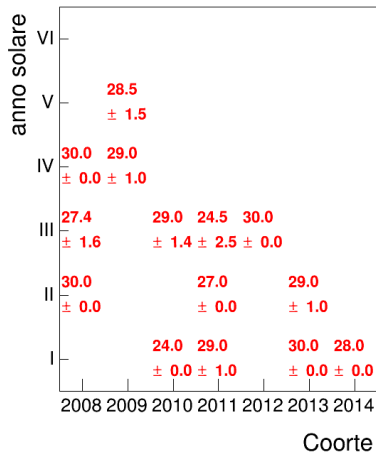

Voto medio, deviazione standard e mediana - Corso STORIA DELL'ARTE MEDIEVALE 1 (MOD.A)

Voto medio e deviazione standard