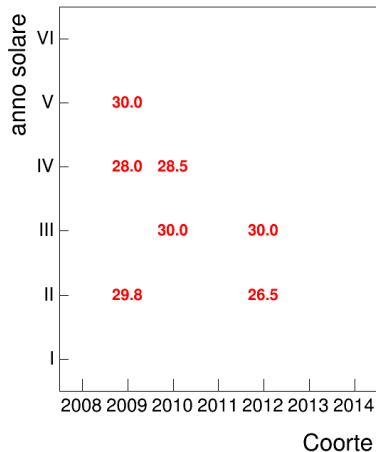

Voto medio e deviazione standard

Coorte

Mediana voto

Coorte

Attività didattiche svolte per anno accademico - Corso LABORATORIO DI LINGUA TEDESCA 1

Esami

Esami/iscritti iniziali nella coorte %

Voto medio, deviazione standard e mediana - Corso LABORATORIO DI LINGUA TEDESCA 1

Voto medio e deviazione standard

Coorte

Mediana voto

Coorte

Attività didattiche svolte per anno accademico - Corso STORIA DELLA SARDEGNA CONTEMPORANEA 1

Esami

Esami/iscritti iniziali nella coorte %

Voto medio, deviazione standard e mediana - Corso STORIA DELLA SARDEGNA CONTEMPORANEA 1

Voto medio e deviazione standard

Mediana voto

Attività didattiche svolte per anno accademico - Corso LETTERATURA TEDESCA 1

Esami

Esami/iscritti iniziali nella coorte %

Voto medio, deviazione standard e mediana - Corso LETTERATURA TEDESCA 1