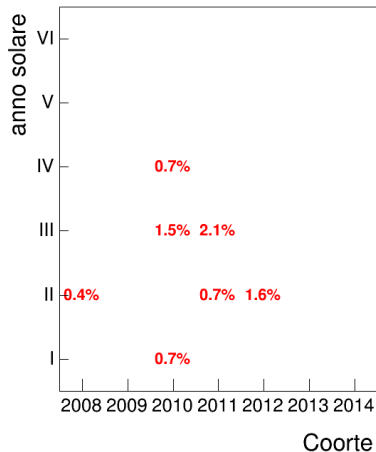

Voto medio e deviazione standard

Mediana voto

Attività didattiche svolte per anno accademico - Corso ANTICHITÀ E ISTITUZIONI MEDIEVALI 1

Esami

Esami/iscritti iniziali nella coorte %

Voto medio, deviazione standard e mediana - Corso ANTICHIT E ISTITUZIONI MEDIEVALI 1

Voto medio e deviazione standard

Coorte

Mediana voto

Coorte

Attività didattiche svolte per anno accademico - Corso LABORATORIO DI LINGUA TEDESCA 1

Esami

Esami/iscritti iniziali nella coorte %

Voto medio, deviazione standard e mediana - Corso LABORATORIO DI LINGUA TEDESCA 1

Voto medio e deviazione standard

Coorte

Mediana voto

Coorte

Attività didattiche svolte per anno accademico - Corso STORIA DELLA SARDEGNA CONTEMPORANEA 1

Esami

Esami/iscritti iniziali nella coorte %

Voto medio, deviazione standard e mediana - Corso STORIA DELLA SARDEGNA CONTEMPORANEA 1