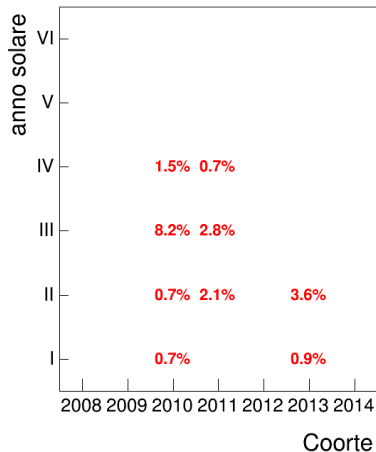

Esami/iscritti iniziali nella coorte %