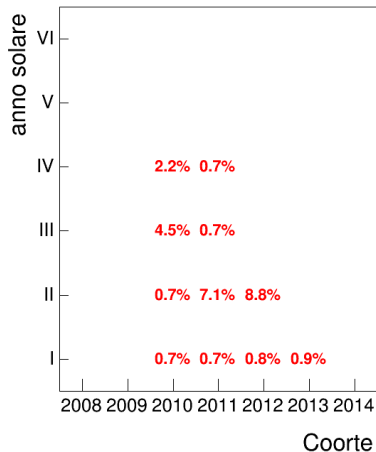

Voto medio e deviazione standard

Mediana voto

Attività didattiche svolte per anno accademico - Corso STORIA MODERNA 1 (MOD.A)

Esami

Esami/iscritti iniziali nella coorte %

Voto medio, deviazione standard e mediana - Corso STORIA MODERNA 1 (MOD.A)