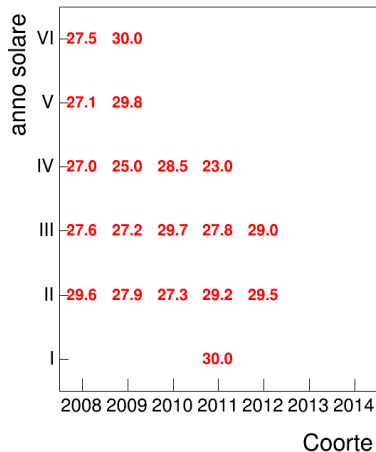

Mediana voto

Attività didattiche svolte per anno accademico - Corso FILOLOGIA ROMANZA 1

Voto medio, deviazione standard e mediana - Corso FILOGIA ROMANZA 1

Voto medio e deviazione standard

Mediana voto

Attività didattiche svolte per anno accademico - Corso FILOGIA ROMANZA 1 (MOD.A) - LINGUISTICA SARDA 1