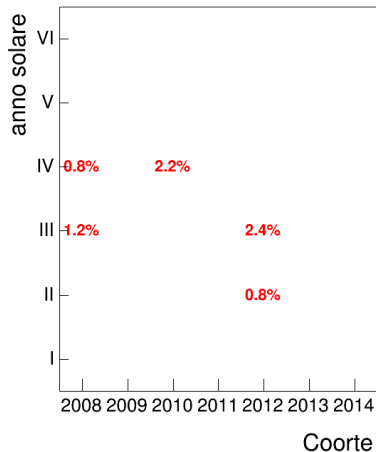

Voto medio e deviazione standard

Coorte

Mediana voto

Coorte

Attività didattiche svolte per anno accademico - Corso STORIA DELLA SARDEGNA CONTEMPORANEA 1

Esami

Esami/iscritti iniziali nella coorte %

Voto medio, deviazione standard e mediana - Corso STORIA DELLA SARDEGNA CONTEMPORANEA 1

Voto medio e deviazione standard

Mediana voto

Attività didattiche svolte per anno accademico - Corso LETTERATURA TEDESCA 1

Esami

Esami/iscritti iniziali nella coorte %

Voto medio, deviazione standard e mediana - Corso LETTERATURA TEDESCA 1

Voto medio e deviazione standard

Mediana voto

Attività didattiche svolte per anno accademico - Corso ANTROPOLOGIA CULTURALE 1 (MOD.A)

Esami

Esami/iscritti iniziali nella coorte %

Voto medio, deviazione standard e mediana - Corso ANTROPOLOGIA CULTURALE 1 (MOD.A)