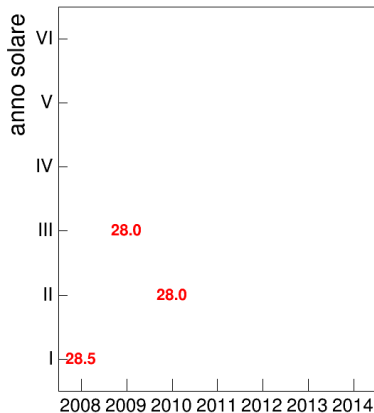

Esami

Coorte

Esami/iscritti iniziali nella coorte %

Coorte

Voto medio, deviazione standard e mediana - Corso GEOGRAFIA (MOD.A) - GEOGRAFIA REGIONALE DELLA SARDEGNA

Voto medio e deviazione standard

Coorte

Mediana voto