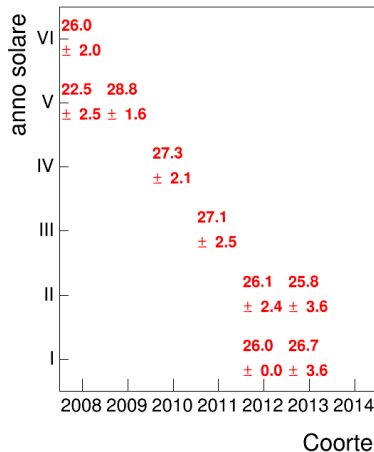

Voto medio e deviazione standard

Mediana voto

Attività didattiche svolte per anno accademico - Corso STORIA MEDIEVALE 1

Voto medio, deviazione standard e mediana - Corso STORIA MEDIEVALE 1

Voto medio e deviazione standard

Mediana voto

Attività didattiche svolte per anno accademico - Corso STORIA MODERNA 1

Esami

Esami/iscritti iniziali nella coorte %

Voto medio, deviazione standard e mediana - Corso STORIA MODERNA 1

Voto medio e deviazione standard