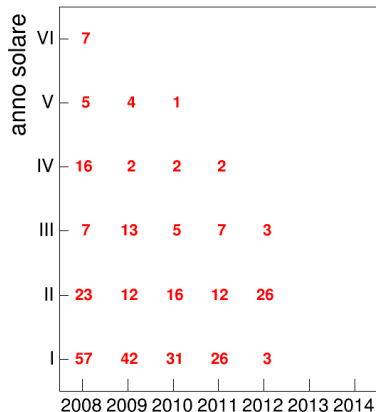

Attività didattiche svolte per anno accademico - Corso LINGUISTICA ITALIANA 1-STORIA DELLA LINGUA ITALIANA 1

Esami