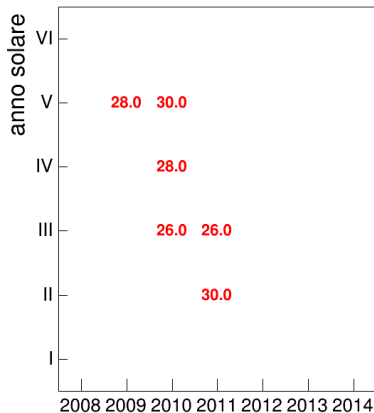

Esami

Esami/iscritti iniziali nella coorte %

Voto medio, deviazione standard e mediana - Corso STORIA DELL'ARTE CONTEMPORANEA 1 (MOD.A)

Voto medio e deviazione standard

Coorte

Mediana voto

Coorte

Attività didattiche svolte per anno accademico - Corso ARCHIVISTICA