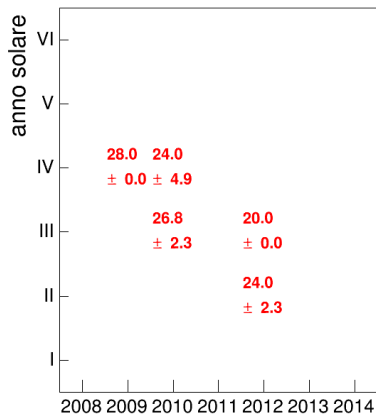

Voto medio, deviazione standard e mediana - Corso STORIA DEL CINEMA

Voto medio e deviazione standard