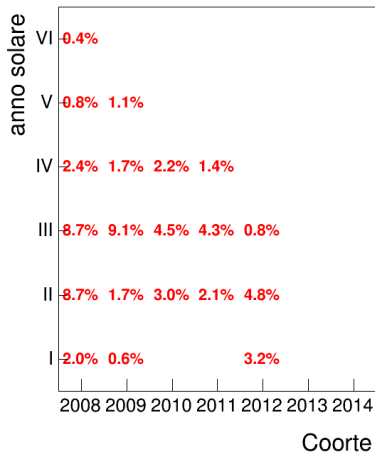

Esami/iscritti iniziali nella coorte %