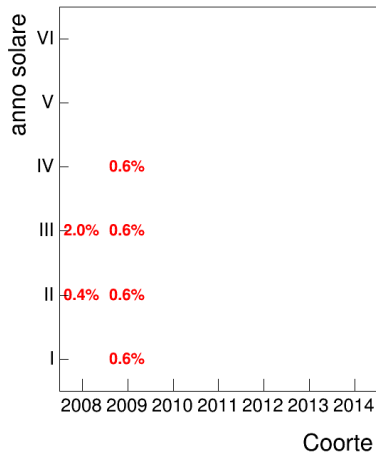

Voto medio e deviazione standard

Mediana voto

Attività didattiche svolte per anno accademico - Corso ETNOLOGIA (MOD.A)

Esami

Esami/iscritti iniziali nella coorte %

Voto medio, deviazione standard e mediana - Corso ETNOLOGIA (MOD.A)