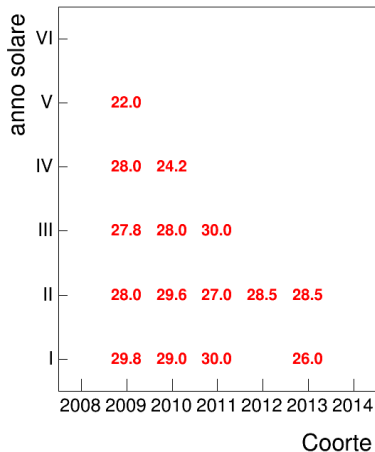

Mediana voto