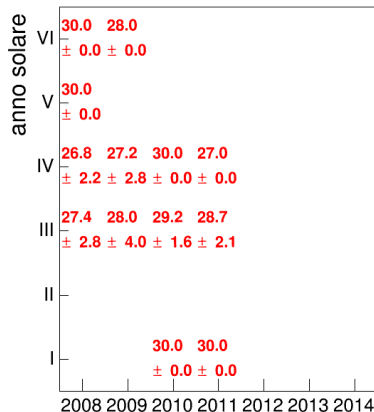

Voto medio, deviazione standard e mediana - Corso ARCHEOLOGIA E STORIA DELL'ARTE GRECA E ROMANA 1

Voto medio e deviazione standard