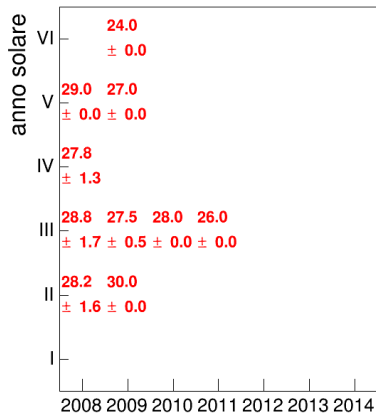

Voto medio, deviazione standard e mediana - Corso LETTERATURA INGLESE 1 (MOD.A)

Voto medio e deviazione standard