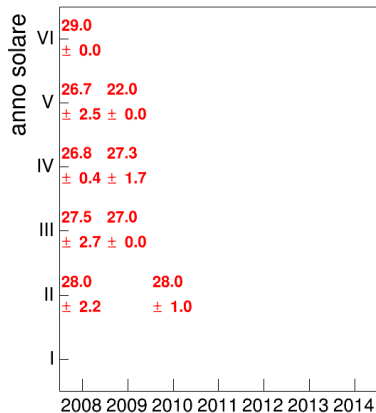

Coorte

Mediana voto

Coorte

Attività didattiche svolte per anno accademico - Corso SOCIOLINGUISTICA

Esami

Coorte

Esami/iscritti iniziali nella coorte %

Coorte

Voto medio, deviazione standard e mediana - Corso SOCIOLINGUISTICA

Voto medio e deviazione standard

Coorte

Mediana voto

Coorte

Attività didattiche svolte per anno accademico - Corso STORIA CONTEMPORANEA 1

Voto medio, deviazione standard e mediana - Corso STORIA CONTEMPORANEA 1