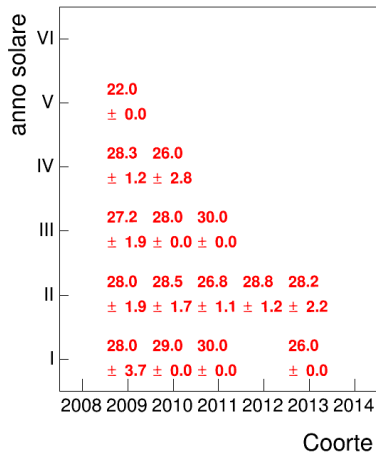

Voto medio, deviazione standard e mediana - Corso STORIA DEL RISORGIMENTO 1

Voto medio e deviazione standard