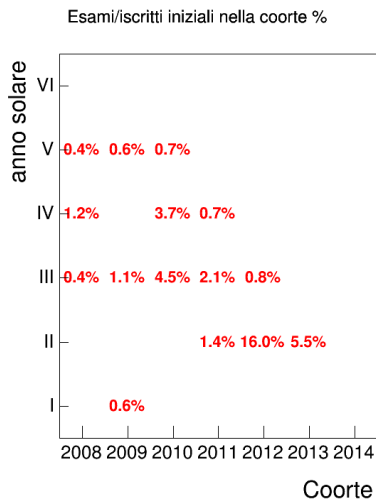

1

Esami

Coorte

Esami/iscritti iniziali nella coorte %

Coorte

Voto medio, deviazione standard e mediana - Corso LETTERATURA SARDA E LETTERATURE REGIONALI

1

Voto medio e deviazione standard

Coorte

Mediana voto

Coorte

Attività didattiche svolte per anno accademico - Corso LETTERATURA SPAGNOLA 1

Voto medio, deviazione standard e mediana - Corso LETTERATURA SPAGNOLA 1

Voto medio e deviazione standard

Mediana voto

Attività didattiche svolte per anno accademico - Corso LINGUA LATINA

Esami

Esami/iscritti iniziali nella coorte %

Voto medio, deviazione standard e mediana - Corso LINGUA LATINA

Voto medio e deviazione standard