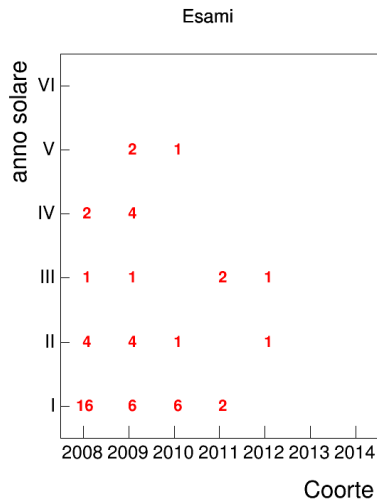

Voto medio e deviazione standard

Coorte

Mediana voto

Coorte

Attività didattiche svolte per anno accademico - Corso LETTERATURA ITALIANA 1

Voto medio, deviazione standard e mediana - Corso LETTERATURA ITALIANA 1

Voto medio e deviazione standard

Mediana voto

Attività didattiche svolte per anno accademico - Corso LETTERATURA ITALIANA 2

Voto medio, deviazione standard e mediana - Corso LETTERATURA ITALIANA 2

Voto medio e deviazione standard

Mediana voto

Attività didattiche svolte per anno accademico - Corso LETTERATURA LATINA 1

Voto medio, deviazione standard e mediana - Corso LETTERATURA LATINA 1

Voto medio e deviazione standard

Coorte

Mediana voto