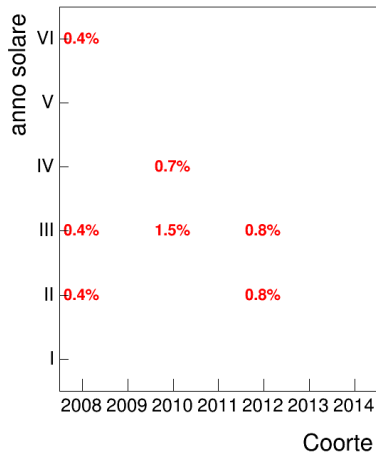

Voto medio e deviazione standard

Coorte

Mediana voto

Coorte

Attività didattiche svolte per anno accademico - Corso LETTERATURA TEDESCA 1 (MOD.A)

Esami

Esami/iscritti iniziali nella coorte %

Voto medio, deviazione standard e mediana - Corso LETTERATURA TEDESCA 1 (MOD.A)