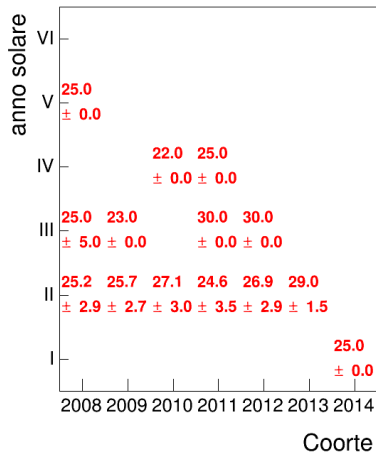

Voto medio e deviazione standard

Coorte

Mediana voto

Coorte

Attività didattiche svolte per anno accademico - Corso STORIA DELL'EUROPA CONTEMPORANEA

Esami

Esami/iscritti iniziali nella coorte %

Voto medio, deviazione standard e mediana - Corso STORIA DELL'EUROPA CONTEMPORANEA

Voto medio e deviazione standard

Coorte

Mediana voto

Coorte

Attività didattiche svolte per anno accademico - Corso STORIA MEDIEVALE 1 (MOD.A)

Voto medio, deviazione standard e mediana - Corso STORIA MEDIEVALE 1 (MOD.A)

Voto medio e deviazione standard

Mediana voto

Attività didattiche svolte per anno accademico - Corso ANTICHITÀ E ISTITUZIONI MEDIEVALI 1

Esami

Esami/iscritti iniziali nella coorte %

Voto medio, deviazione standard e mediana - Corso ANTICHIT E ISTITUZIONI MEDIEVALI 1