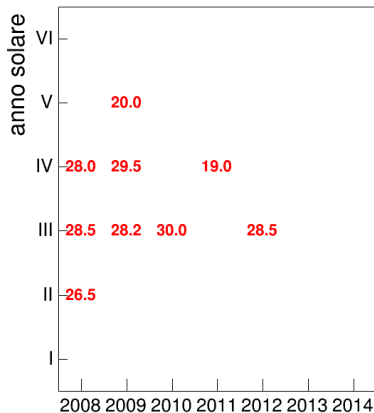

Mediana voto