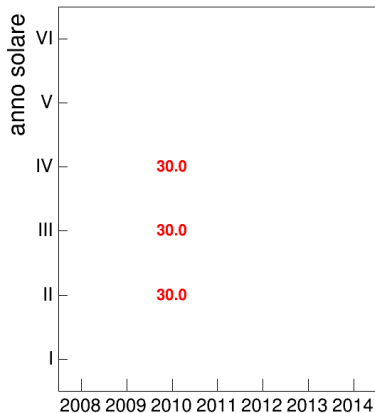

Mediana voto