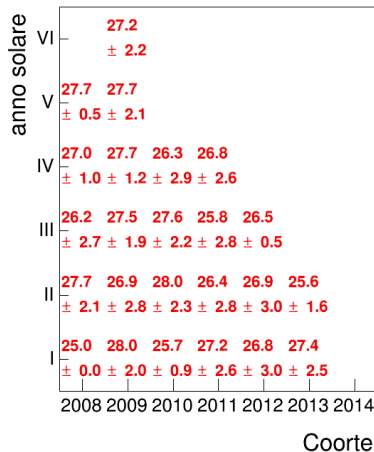

Coorte

Attività didattiche svolte per anno accademico - Corso GEOGRAFIA

Esami

Esami/iscritti iniziali nella coorte %

Voto medio, deviazione standard e mediana - Corso GEOGRAFIA

Voto medio e deviazione standard