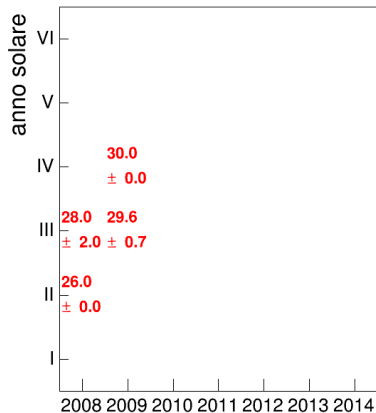

Voto medio, deviazione standard e mediana - Corso STORIA DEL TEATRO E DELLO SPETTACOLO 1

Voto medio e deviazione standard