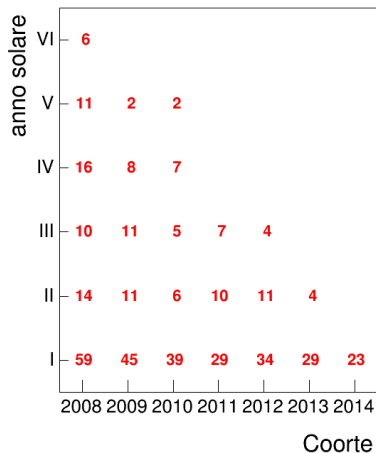

Attività didattiche svolte per anno accademico - Corso GLOTTOLOGIA E LINGUISTICA

Esami