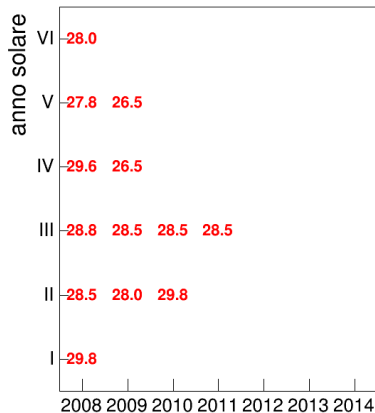

Report Corso LETTERE - Laurea Triennale

Presidio per la Qualità d'Ateneo

Università degli Studi di Cagliari

24 luglio 2015

Dati di monitoraggio dei CDS

- Monitoraggio dei corsi di laurea accreditati ed attivati per l'anno accademico 2014/15
- Fonte dati D.R.S.I., aggiornamento al 15/04/2015
- Analisi basata sui dati degli studenti appartenenti alle coorte, dalla coorte 2008 al 2014
- Indicatori per ciascuna coorte riguardanti:
 - ① riepilogo iscritti e laureati
 - ② progressione delle carriere degli iscritti nella coorte
 - ③ dati sulle singole attività didattiche: esami svolti, voto medio, deviazione standard, mediana
- Elaborazione effettuata col framework di analisi dati ROOT

Esami

Esami/iscritti iniziali nella coorte %

Voto medio, deviazione standard e mediana - Corso LETTERATURA INGLESE 1

Voto medio e deviazione standard

Coorte

Mediana voto

Coorte

Attività didattiche svolte per anno accademico - Corso LETTERATURA LATINA 1 (MOD.A)