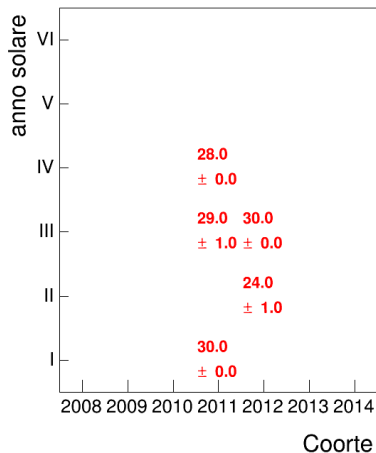

Esami

Esami/iscritti iniziali nella coorte %

Voto medio, deviazione standard e mediana - Corso CODICOLOGIA

Voto medio e deviazione standard

Mediana voto

Attività didattiche svolte per anno accademico - Corso FILOLOGIA ROMANZA 1 (MOD.A)