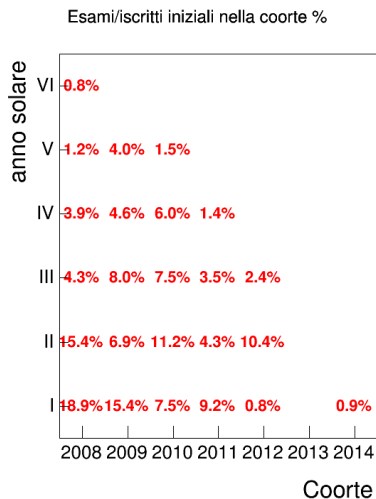

Voto medio e deviazione standard

Coorte

Mediana voto

Coorte

Attività didattiche svolte per anno accademico - Corso LETTERATURA ITALIANA 1

Voto medio, deviazione standard e mediana - Corso LETTERATURA ITALIANA 1

Voto medio e deviazione standard

Mediana voto

Attività didattiche svolte per anno accademico - Corso LETTERATURA ITALIANA 2

Voto medio, deviazione standard e mediana - Corso LETTERATURA ITALIANA 2

Voto medio e deviazione standard

Mediana voto

Attività didattiche svolte per anno accademico - Corso LETTERATURA LATINA 1

Voto medio, deviazione standard e mediana - Corso LETTERATURA LATINA 1

Voto medio e deviazione standard

Coorte

Mediana voto