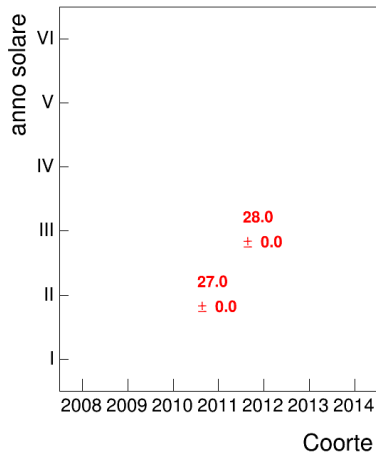

Voto medio, deviazione standard e mediana - Corso ETNOGRAFIA (MOD.A)

Voto medio e deviazione standard