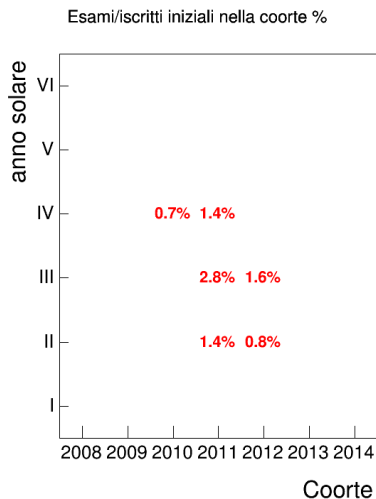

Esami

Esami/iscritti iniziali nella coorte %

Voto medio, deviazione standard e mediana - Corso CODICOLOGIA

Voto medio e deviazione standard

Mediana voto

Attività didattiche svolte per anno accademico - Corso FILOLOGIA ROMANZA 1 (MOD.A)