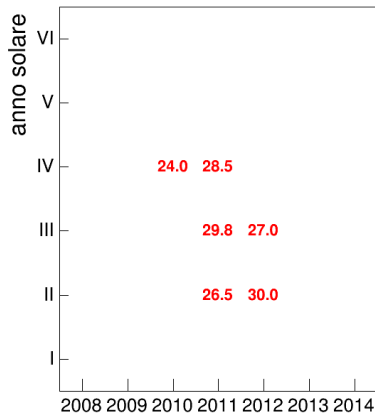

Mediana voto