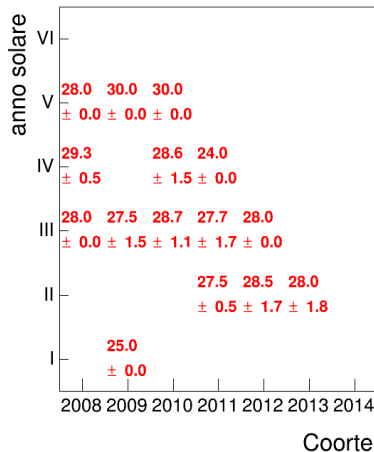

Coorte

Mediana voto

Coorte

Attività didattiche svolte per anno accademico - Corso LETTERATURA SPAGNOLA 1

Voto medio, deviazione standard e mediana - Corso LETTERATURA SPAGNOLA 1

Voto medio e deviazione standard