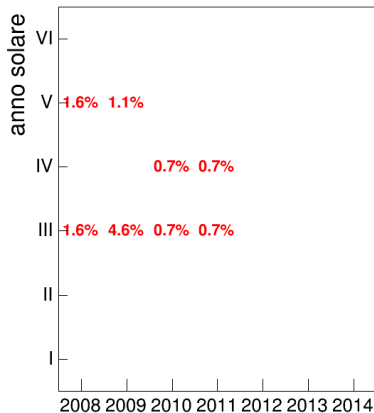

Esami/iscritti iniziali nella coorte %