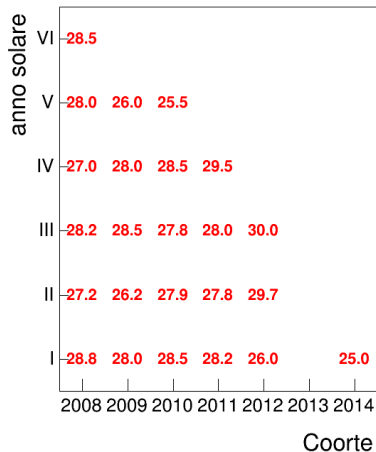

Voto medio e deviazione standard

Coorte

Mediana voto

Coorte

Attività didattiche svolte per anno accademico - Corso LETTERATURA ITALIANA 1

Voto medio, deviazione standard e mediana - Corso LETTERATURA ITALIANA 1

Voto medio e deviazione standard

Mediana voto

Attività didattiche svolte per anno accademico - Corso LETTERATURA ITALIANA 2

Voto medio, deviazione standard e mediana - Corso LETTERATURA ITALIANA 2

Voto medio e deviazione standard

Mediana voto

Attività didattiche svolte per anno accademico - Corso LETTERATURA LATINA 1

Voto medio, deviazione standard e mediana - Corso LETTERATURA LATINA 1

Voto medio e deviazione standard

Coorte

Mediana voto