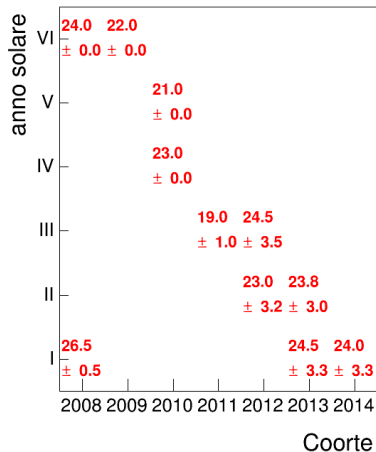

Voto medio e deviazione standard

Mediana voto

Attività didattiche svolte per anno accademico - Corso STORIA MEDIEVALE 1

Voto medio, deviazione standard e mediana - Corso STORIA MEDIEVALE 1

Voto medio e deviazione standard

Mediana voto

Attività didattiche svolte per anno accademico - Corso STORIA MODERNA 1

Esami

Esami/iscritti iniziali nella coorte %

Voto medio, deviazione standard e mediana - Corso STORIA MODERNA 1

Voto medio e deviazione standard