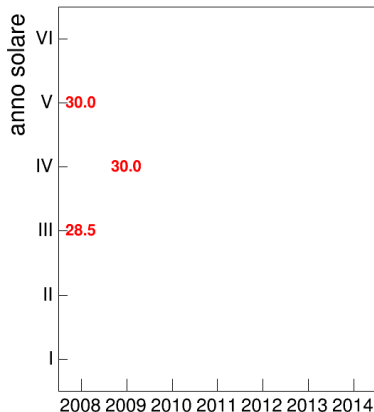

Esami

Coorte

Esami/iscritti iniziali nella coorte %

Coorte

Voto medio, deviazione standard e mediana - Corso ISTITUZIONI DI STORIA DELLA FILOSOFIA MODERNA (MOD.A)

Voto medio e deviazione standard

Coorte

Mediana voto