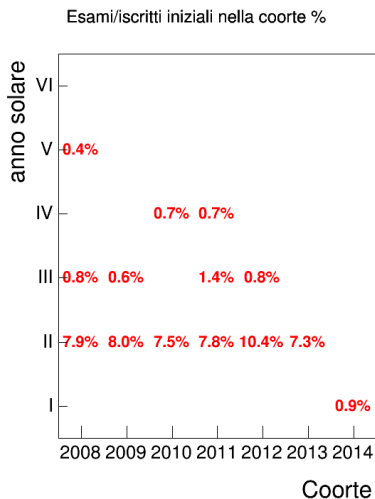

Voto medio e deviazione standard

Coorte

Mediana voto

Coorte

Attività didattiche svolte per anno accademico - Corso STORIA DELL'EUROPA CONTEMPORANEA

Esami

Esami/iscritti iniziali nella coorte %

Voto medio, deviazione standard e mediana - Corso STORIA DELL'EUROPA CONTEMPORANEA

Voto medio e deviazione standard

Coorte

Mediana voto

Coorte

Attività didattiche svolte per anno accademico - Corso STORIA MEDIEVALE 1 (MOD.A)

Voto medio, deviazione standard e mediana - Corso STORIA MEDIEVALE 1 (MOD.A)

Voto medio e deviazione standard

Mediana voto

Attività didattiche svolte per anno accademico - Corso ANTICHITÀ E ISTITUZIONI MEDIEVALI 1

Esami

Esami/iscritti iniziali nella coorte %

Voto medio, deviazione standard e mediana - Corso ANTICHIT E ISTITUZIONI MEDIEVALI 1