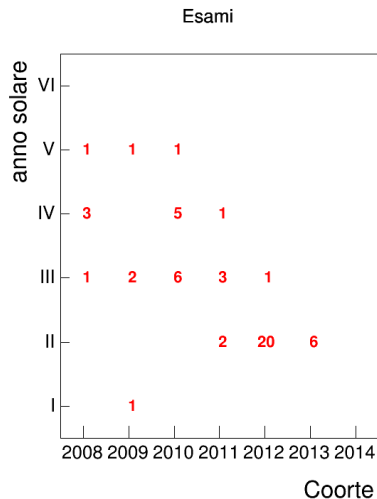

Coorte

Mediana voto

Coorte

Attività didattiche svolte per anno accademico - Corso LETTERATURA SPAGNOLA 1

Voto medio, deviazione standard e mediana - Corso LETTERATURA SPAGNOLA 1

Voto medio e deviazione standard