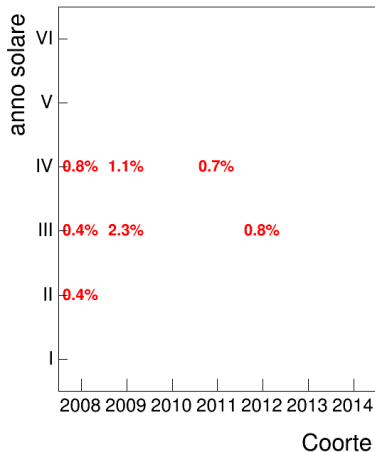

Voto medio e deviazione standard

Coorte

Mediana voto

Coorte

Attività didattiche svolte per anno accademico - Corso STORIA DELLA MUSICA

Esami

Esami/iscritti iniziali nella coorte %

Voto medio, deviazione standard e mediana - Corso STORIA DELLA MUSICA