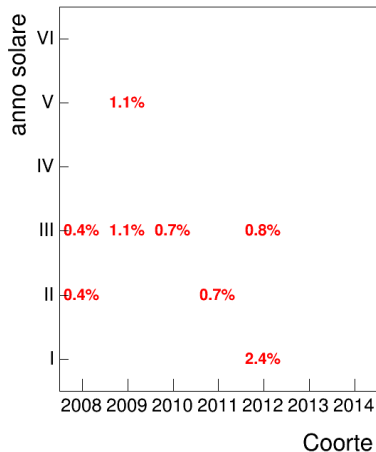

Esami/iscritti iniziali nella coorte %