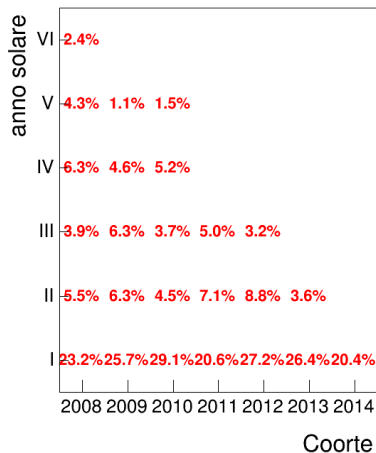

Coorte

Attività didattiche svolte per anno accademico - Corso GLOTTOLOGIA E LINGUISTICA

Esami

Esami/iscritti iniziali nella coorte %

Voto medio, deviazione standard e mediana - Corso GLOTTOLOGIA E LINGUISTICA