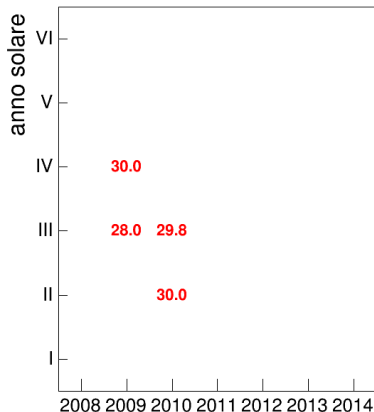

Mediana voto